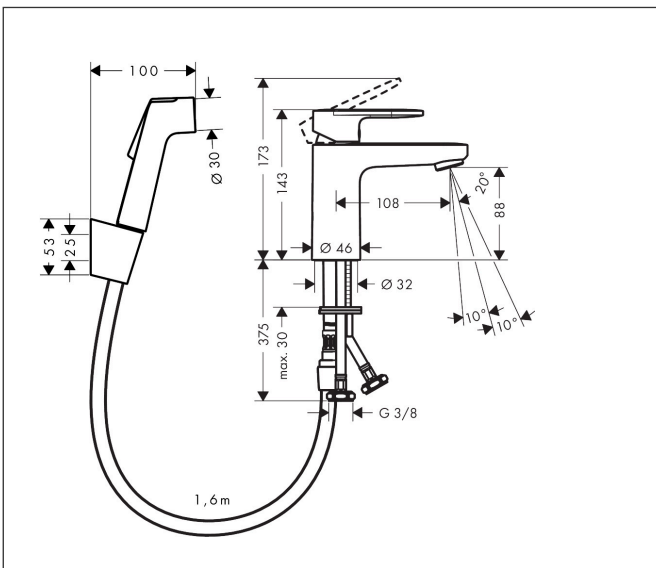

Merk	hansgrohe
Artikelnaam	Vernis Blend ééngreeps wastafelmengkraan 100 met handdouche en doucheslang
Art.nr.	160 cm 71215000
Oppervlakte	chroom
Netto prijs	125,69 EUR

Product foto

Kenmerken

- ComfortZone: 100
- voorsprong uitloop 108 mm
- uitloophoogte: 88 mm
- greepvariant: rechte greep
- straalsoort: normale straal, douchestraal
- bidet handdouche met douchestraal
- maximale doorstroomhoeveelheid bij 3 bar: 5 l/min
- keramisch kardoes
- EU taxonomie: max 6l/min - draagt substantieel bij aan duurzaamheid

Maat tekeningen

Technologie

Straalsoorten

Merk	hansgrohe
Artikelnaam	Vernis Blend ééngreeps wastafelmengkraan 100 met handdouche en doucheslang 160 cm
Art.nr.	71215000
Oppervlakte	chrom
Netto prijs	125,69 EUR

Stroomschema

Merk	hansgrohe
Artikelnaam	Vernis Blend ééngreeps wastafelmengkraan 100 met handdouche en doucheslang
	160 cm
Art.nr.	71215000
Oppervlakte	chrom
Netto prijs	125,69 EUR

Explosietekening voor bouwjaar: >01/21

Merk	hansgrohe
Artikelnaam	Vernis Blend ééngreeps wastafelmengkraan 100 met handdouche en doucheslang 160 cm
Art.nr.	71215000
Oppervlakte	chrom
Netto prijs	125,69 EUR

Onderdelen voor bouwjaar: >01/21

Pos	Beschrijving	Art.nr.	Prijs
1	greep	93678000	26,73
2	greepstop	96338000	3,12
3	afdekkap	93680000	8,01
4	moer	93681000	17,26
5	O-ring 24x1,5	98434000	3,12
6	kardoes compl.	97685000	54,08
7	borgschroef	95140000	4,99
8	dichting	98865000	26,73
9	O-ring 23x2	98398000	3,12
10	perlator zwenkbaar M24x1 (5 l/min)	93834000	17,26
11	dichting Ø 42	98722000	4,99
12	schachtbevestigingsset compl.	96016000	26,73
13	dichting	98058000	3,12
14	doucheslang 1,60 m	28246000	
15	zeefdichting	94246000	3,12
16	douchehouder	28331000	29,87
17	gummi	98918000	3,12
18	Handdouche	92317000	34,01