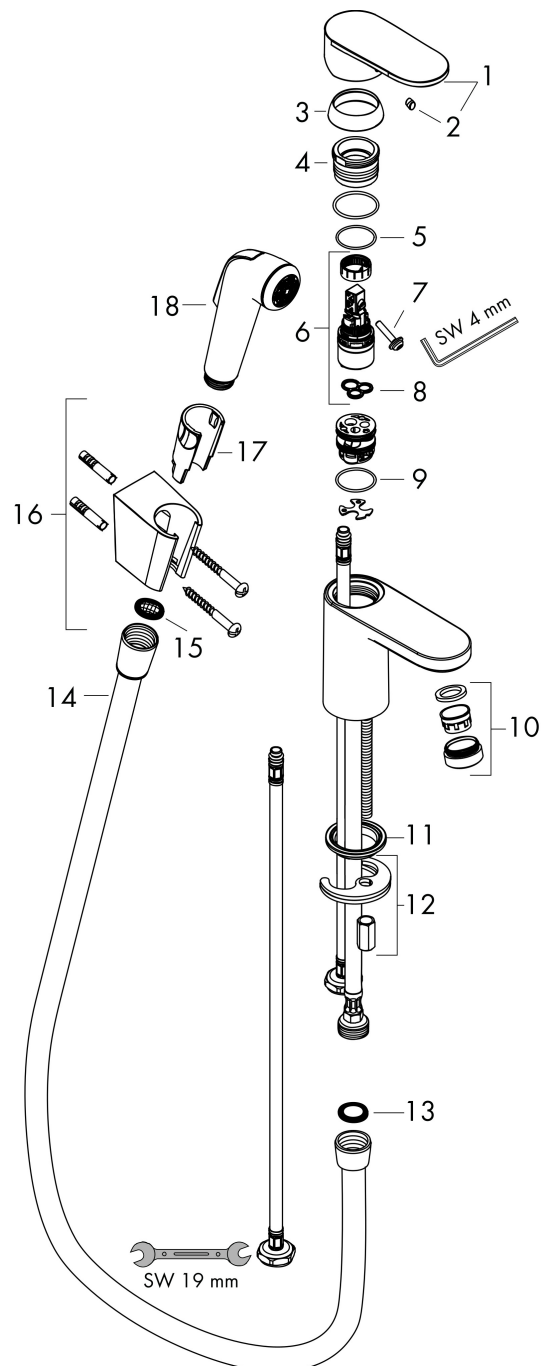

Merk	hansgrohe
Artikelnaam	Vernis Blend ééngreeps wastafelmengkraan 100 met handdouche en doucheslang
Art.nr.	160 cm 71215000
Oppervlakte	chroom
Netto prijs	125,69 EUR

Product foto

Kenmerken

- ComfortZone: 100
- voorsprong uitloop 108 mm
- uitloophoogte: 88 mm
- greepvariant: rechte greep
- straalsoort: normale straal, douchestraal
- bidet handdouche met douchestraal
- maximale doorstroomhoeveelheid bij 3 bar: 5 l/min
- keramisch kardoes
- EU taxonomie: max 6l/min - draagt substantieel bij aan duurzaamheid

Maat tekeningen

Technologie

Straalsoorten

Merk	hansgrohe
Artikelnaam	Vernis Blend ééngreeps wastafelmengkraan 100 met handdouche en doucheslang 160 cm
Art.nr.	71215000
Oppervlakte	chrom
Netto prijs	125,69 EUR

Stroomschema

Merk	hansgrohe
Artikelnaam	Vernis Blend ééngreeps wastafelmengkraan 100 met handdouche en doucheslang
	160 cm
Art.nr.	71215000
Oppervlakte	chrom
Netto prijs	125,69 EUR

Explosietekening voor bouwjaar: >01/21

Merk	hansgrohe
Artikelnaam	Vernis Blend ééngreeps wastafelmengkraan 100 met handdouche en doucheslang 160 cm
Art.nr.	71215000
Oppervlakte	chrom
Netto prijs	125,69 EUR

Onderdelen voor bouwjaar: >01/21

Pos	Beschrijving	Art.nr.	Prijs
1	greep	93678000	26,73
2	greepstop	96338000	3,12
3	afdekkap	93680000	8,01
4	moer	93681000	17,26
5	O-ring 24x1,5	98434000	3,12
6	kardoes compl.	97685000	54,08
7	borgschroef	95140000	4,99
8	dichting	98865000	26,73
9	O-ring 23x2	98398000	3,12
10	perlator zwenkbaar M24x1 (5 l/min)	93834000	17,26
11	dichting Ø 42	98722000	4,99
12	schachtbevestigingsset compl.	96016000	26,73
13	dichting	98058000	3,12
14	doucheslang 1,60 m	28246000	
15	zeefdichting	94246000	3,12
16	douchehouder	28331000	29,87
17	gummi	98918000	3,12
18	Handdouche	92317000	34,01