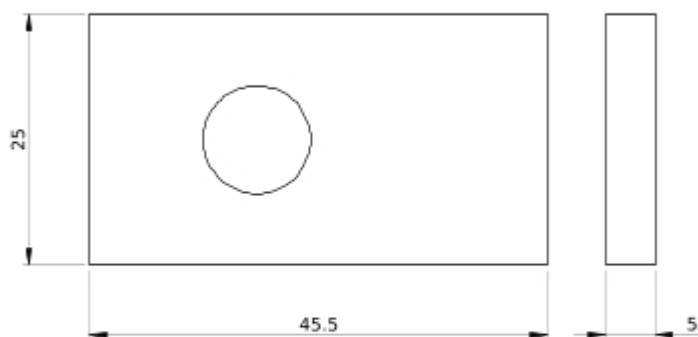

Complementair

Quantity per set	Set van 100
hoogte	25 mm
breedte	45,5 mm
diepte	5 mm
gewicht product	3,98 kg
kleur	Natuurlijk

Verpakkingseenheid

Eenheidstype van verpakking 1	PCE
Aantal eenheden in verpakking 1	1
verpakking 1 hoogte	9,800 cm
verpakking 1 breedte	9,800 cm
verpakking 1 lengte	15,500 cm
verpakking_1_gewicht	3,989 kg
Eenheidstype van verpakking 2	S02
Aantal eenheden in verpakking 2	2
verpakking 2 hoogte	15,000 cm
verpakking 2 breedte	30,000 cm
verpakking 2 lengte	40,000 cm
verpakking 2 gewicht	8,330 kg
Eenheidstype van verpakking 3	P12
Aantal eenheden in verpakking 3	32
verpakking_3_hoogte	42,000 cm

 Het product moet op markten van de Europese Unie worden afgevoerd volgens specifieke afvalinzamelingsregels en mag nooit in een gewone vuilnisbak terechtkomen.

Technical Illustration

Dimensions

- All dimensions are approximate and are in
- Also see technical documentation.