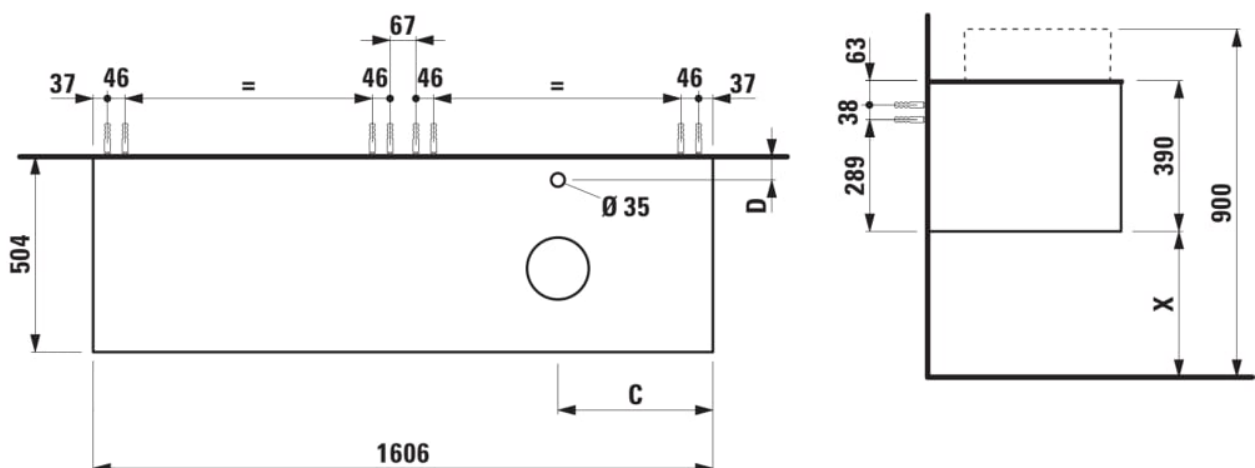

ARUN

Onderbouwkast 1606X504mm, 2 lades, cutout rechts, met kraangat, Botticino Crema top

AFMETINGEN

Lengte	1605 mm
Breedte	505 mm
Hoogte	390 mm

KLEUR EN AFWERKING

250 Licht eiken

Deuren en lades combinatie : 2 lades

Positie wastafel : Rechts

Type installatie : Wandhangend

Materiaal : MDF

Structuur meubelen : Lades

Netto gewicht / kg : 68

Systeem voor sluiten en openen : Softclose lades

TECHNISCHE TEKENINGEN

## TE COMBINEREN MET

Lade-indeling

**H4925920970001**

ARUN