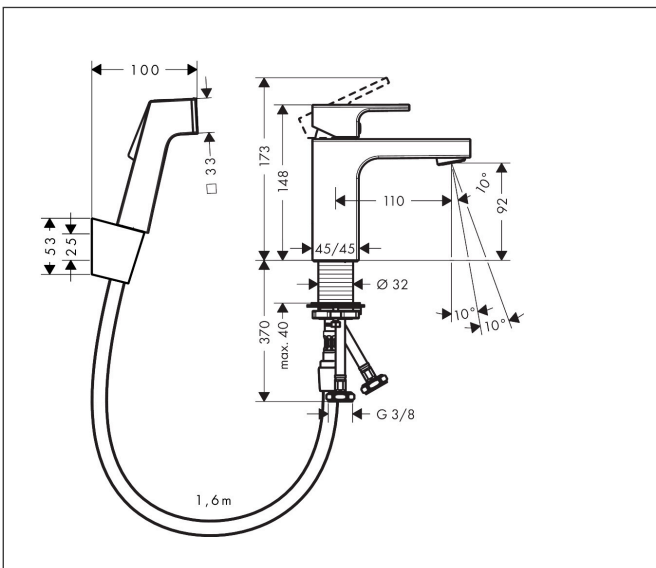

Merk	hansgrohe
Artikelnaam	Vernis Shape ééngreeps wastafelmengkraan 100 'zinc' met handdouche en doucheslang 160 cm
Art.nr.	71216000
Oppervlakte	chrom
Netto prijs	150,49 EUR

Product foto

Kenmerken

- ComfortZone: 100
- voorsprong uitloop 110 mm
- uitloophoogte: 92 mm
- greepvariant: rechte greep
- straalsoort: normale straal, douchestraal
- bidet handdouche met douchestraal
- maximale doorstroomhoeveelheid bij 3 bar: 5 l/min
- keramisch kardoes
- EU taxonomie: max 6l/min - draagt substantieel bij aan duurzaamheid

Maat tekeningen

Technologie

Straalsoorten

Merk hansgrohe
 Artikelnaam **Vernis Shape** ééngreeps wastafelmengkraan 100 'zinc' met handdouche en
 doucheslang 160 cm
 Art.nr. 71216000
 Oppervlakte chroom
 Netto prijs 150,49 EUR

Stroomschema

Merk	hansgrohe
Artikelnaam	Vernis Shape ééngreeps wastafelmengkraan 100 'zinc' met handdouche en doucheslang 160 cm
Art.nr.	71216000
Oppervlakte	chrom
Netto prijs	150,49 EUR

Explosietekening voor bouwjaar: >06/25

Merk	hansgrohe
Artikelnaam	Vernis Shape ééngreeps wastafelmengkraan 100 'zinc' met handdouche en doucheslang 160 cm
Art.nr.	71216000
Oppervlakte	chrom
Netto prijs	150,49 EUR

Onderdelen voor bouwjaar: >06/25