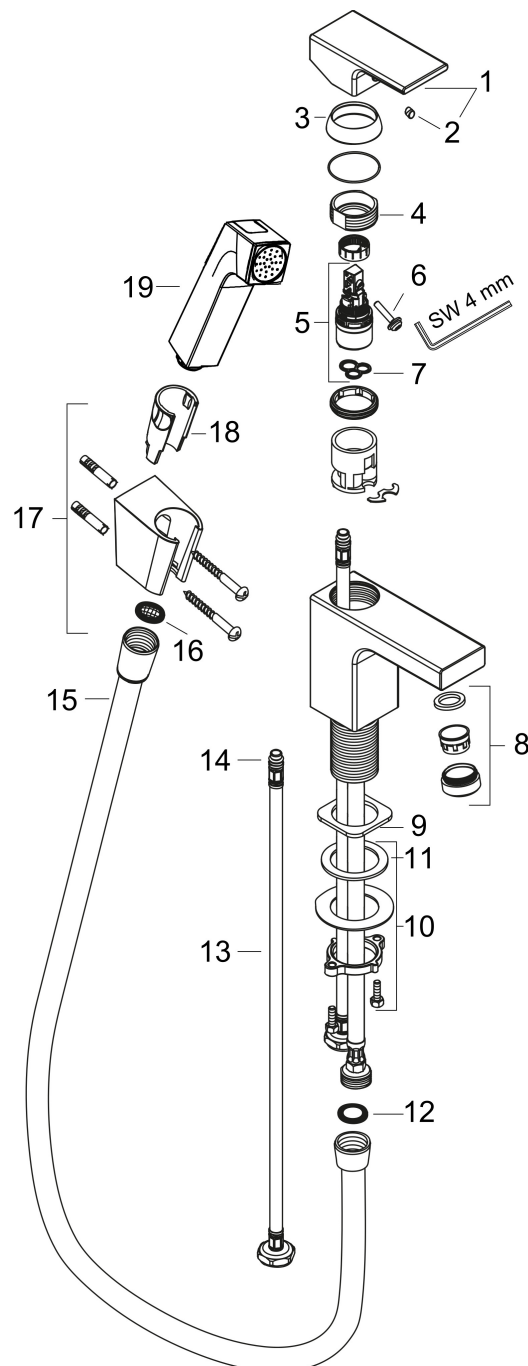

Merk	hansgrohe
Artikelnaam	Vernis Shape ééngreeps wastafelmengkraan 100 'zinc' met handdouche en doucheslang 160 cm
Art.nr.	71216000
Oppervlakte	chrom
Netto prijs	150,49 EUR

Product foto

Kenmerken

- ComfortZone: 100
- voorsprong uitloop 110 mm
- uitloophoogte: 92 mm
- greepvariant: rechte greep
- straalsoort: normale straal, douchestraal
- bidet handdouche met douchestraal
- maximale doorstroomhoeveelheid bij 3 bar: 5 l/min
- keramisch kardoes
- EU taxonomie: max 6l/min - draagt substantieel bij aan duurzaamheid

Maat tekeningen

Technologie

Straalsoorten

Merk hansgrohe
 Artikelnaam **Vernis Shape** ééngreeps wastafelmengkraan 100 'zinc' met handdouche en
 doucheslang 160 cm
 Art.nr. 71216000
 Oppervlakte chroom
 Netto prijs 150,49 EUR

Stroomschema

Merk	hansgrohe
Artikelnaam	Vernis Shape ééngreeps wastafelmengkraan 100 'zinc' met handdouche en doucheslang 160 cm
Art.nr.	71216000
Oppervlakte	chrom
Netto prijs	150,49 EUR

Explosietekening voor bouwjaar: >06/25

Merk	hansgrohe
Artikelnaam	Vernis Shape ééngreeps wastafelmengkraan 100 'zinc' met handdouche en doucheslang 160 cm
Art.nr.	71216000
Oppervlakte	chrom
Netto prijs	150,49 EUR

Onderdelen voor bouwjaar: >06/25