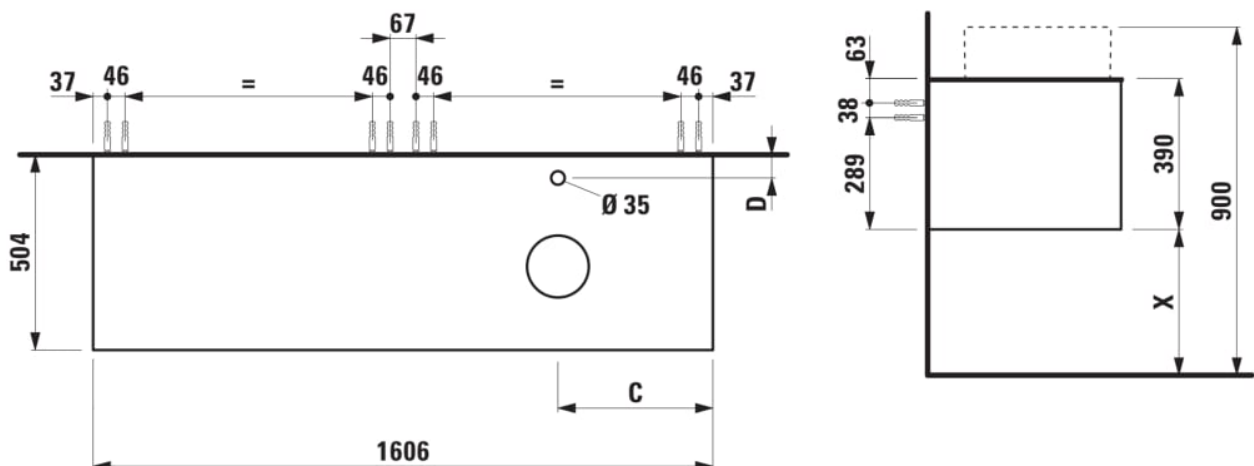

DESSINS TECHNIQUES