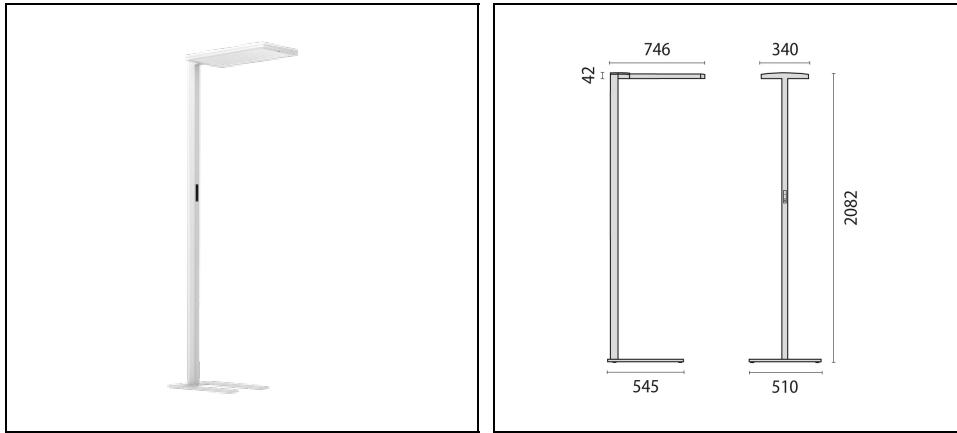

SL730+ SL L MP

Bestelnr. 3123800

Omschrijving

- Duurzame, slimme staande armatuur voor kantoor toepassingen met toekomstbestendige technologie
- Slagvaste, afdrukbestendige poedercoating
- Afscherming met micro-prisma's voor een efficiënte lichtverspreiding, gereduceerde verblinding en een grote uniformiteit (MP)
- Verblindingsvrij licht voor kantoor toepassingen conform EN 12464-1 (UGR <19 en $3000\text{cd}/\text{m}^2 >65^\circ$)
- Toekomstbestendig dankzij eenvoudige revisies (vervangbare led-module en driver)
- Onderhouds- en installatievriendelijk ontwerp (voldoet aan de Eco-Design richtlijn 2019/2020 van de EU)
- Directe/indirecte lichtverdeling met hoog indirect aandeel
- Direct en indirect licht kunnen afzonderlijk of samen worden gedimd en geschakeld (afhankelijk van uitvoering)
- Eenvoudig opladen van mobiele apparaten via geïntegreerde USB-poorten
- Hoogste waarden voor efficiëntie en levensduur voor subsidietoekenning en gebouwcertificering (bijv. BEG-subsidie, LEED, BREEAM)
- L, XL of tafelklem: drie versies bieden flexibele verlichtingsoplossingen voor enkele, dubbele en meerdere werkplekken
- De hellingshoek van het armatuur kan eenvoudig worden aangepast met een apparaat op de voet
- De U-vormige voet maakt flexibele, vlakke plaatsing van de armatuur mogelijk en past precies over de bodembak voor barrièrevrije kabelgeleiding
- Slimme versies verkrijgbaar met zwermfunctie, Human Centric Lighting, Bluetooth-bediening, daglichtregeling met bewegingsdetector en Tunable White
- Geproduceerd in Duitsland - met de nadruk op kwaliteit, korte leveringsroutes en een lage impact op het milieu
- Aanwezigheidssensor met instelbare uitschakeling zorgt voor gerichte lichtactivering en voorkomt dat het armatuur onnodig wordt ingeschakeld
- Inclusief flexibele voedingskabel met schuko stekker
- Uitvoering in speciale kleuren op verzoek leverbaar

Om een constante actualisering van haar producten te bevorderen, behoudt PERFORMANCE iN LIGHTING zich het recht voor om zonder voorafgaande kennisgeving, wijzigingen aan te brengen. Daarom is het altijd aan te raden om de laatste versie te lezen die op de website www.performanceinlighting.com is gepubliceerd. Geleverde lumenoutput en stroomverbruik, inclusief verliezen, zijn onderhevig aan een tolerantie van +/-7%. Tenzij anders vermeld, gelden de waarden bij een omgevingstemperatuur van 25°C. De garantievoorwaarden zijn beschikbaar op <https://www.performanceinlighting.com/qr/company/led-warranty>