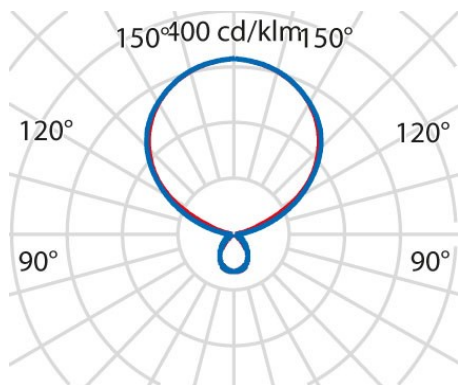

## Algemene informatie

Lamphouder:	LED	Lichtbron:	LED
Nominale lichtstroom [lm]:	19000	Reële lichtstroom [lm]:	17150
Armatuur wattage [W]:	117 W	Specifieke lichtstroom [lm/W]:	147
CRI:	80	Kleurtemperatuur [K]:	3000
Kleur / Afwerking:	WH-RAL9016 / Wit RAL9016 / Structuur mat	IP waarde:	IP20
Impact resistance / impact energy:	IK05 0.7J xx3	Beschermingsklasse:	I
Optiek:	S/D - Symmetrische hoofdzakelijk indirecte	Stralingshoek:	2 x 42°/43°
Nettogewicht [kg]:	21.956	Totale lengte [mm]:	746
Totale breedte [mm]:	510	Totale hoogte [mm]:	2082

## Mechanische eigenschappen

Vorm:	Rechthoekig	Materiaal behuizing:	Aluminium
Materiaal afscherming:	Kunststof	Gloeidraadtest [°C]:	650 °C

## Fotometrische gegevens