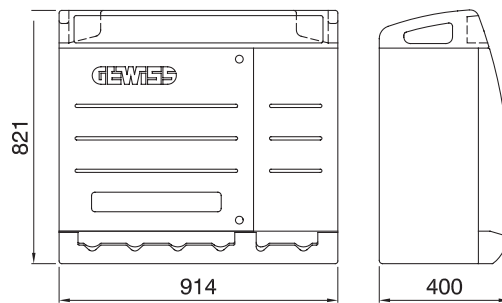

DIMENSIONAL

TECHNICAL SYMBOLOGY

EN 61439-4 (ACS)

UV-bestendigheid (EN 62208)

IP

IP55

IK

IK10

GWT

650 °C

70 °C

II

STANDARDS/APPROVALS

GEWISS S.p.A. Via Domenico Bosatelli 1
24069 Cenate Sotto - Bergamo - Italy
tel. +39 035 94 61 11 fax +39 035 94 69 09

www.gewiss.com
sat@gewiss.com
Last update 10/03/2026

Data, measures, designs and pictures are shown only as informative purposes, and could be changed without previous notice