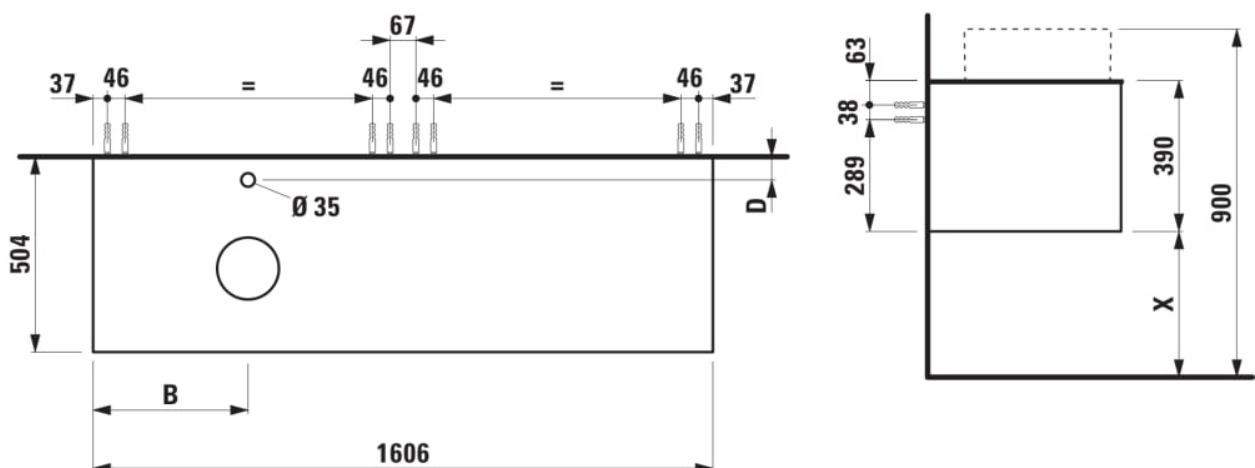

TECHNISCHE TEKENINGEN