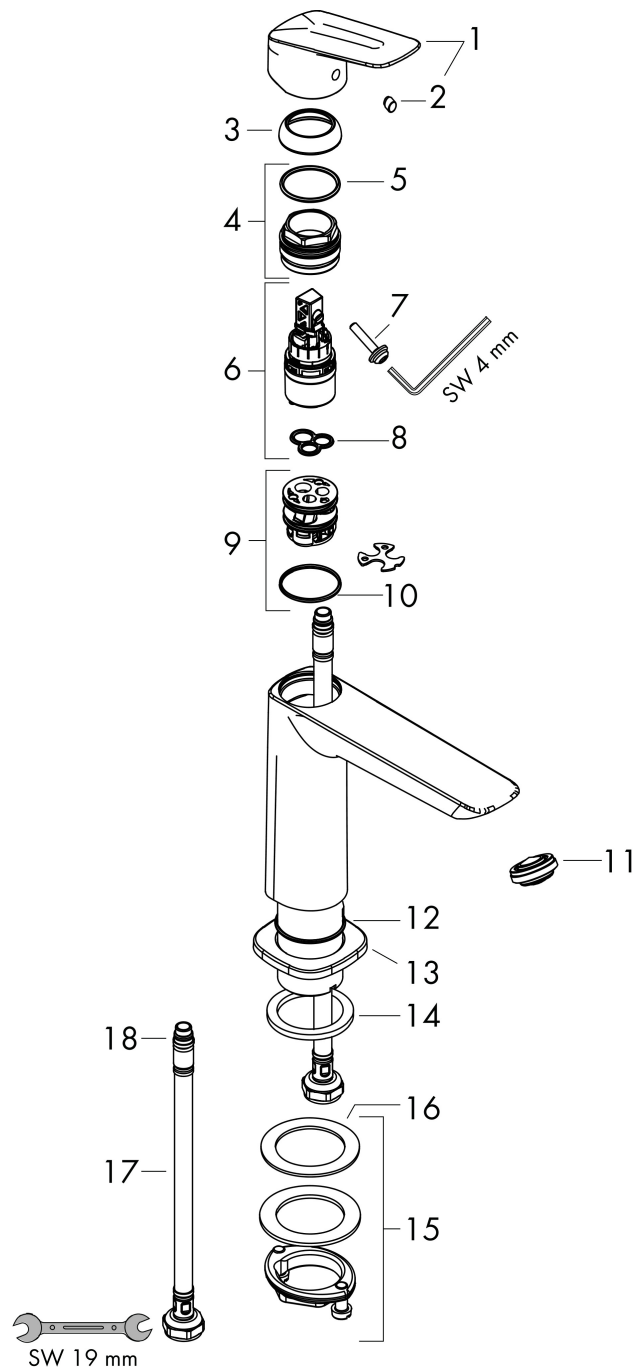

Merk	hansgrohe
Artikelnaam	Logis Fine ééngreeps wastafelmengkraan 110 met afvoerplug
Art.nr.	71252000
Oppervlakte	chrom
Netto prijs	131,87 EUR

Product foto

Kenmerken

- ComfortZone: 110
- voorsprong uitloop 121 mm
- uitloophoogte: 110 mm
- greepvariant: rechte greep
- vaste uitloop
- straalsoort: normale straal
- maximale doorstroomhoeveelheid bij 3 bar: 5 l/min
- keramisch kardoes
- push-open afvoergarnituur G 1¼
- materiaal afvoergarnituur: synthetisch
- de perlator kan gemakkelijk worden verwijderd met behulp van een muntstuk en zonder gereedschap
- EU taxonomie: max 6l/min - draagt substantieel bij aan duurzaamheid

Maat tekeningen

Technologie

Straalsoorten

Merk hansgrohe
 Artikelnaam **Logis** Fine ééngreeps wastafelmengkraan 110 met afvoerplug
 Art.nr. 71252000
 Oppervlakte chroom
 Netto prijs 131,87 EUR

Stroomschema

Merk	hansgrohe
Artikelnaam	Logis Fine ééngreeps wastafelmengkraan 110 met afvoerplug
Art.nr.	71252000
Oppervlakte	chrom
Netto prijs	131,87 EUR

Explosietekening voor bouwjaar: >06/21

Merk	hansgrohe
Artikelnaam	Logis Fine ééngreeps wastafelmengkraan 110 met afvoerplug
Art.nr.	71252000
Oppervlakte	chrom
Netto prijs	131,87 EUR

Onderdelen voor bouwjaar: >06/21

Pos	Beschrijving	Art.nr.	Prijs
1	greep	94376000	54,08
2	greepstop	96338000	3,12
3	afdekkap	98863000	42,22
4	moer	98864000	34,01
5	O-ring 24x2	98388000	3,12
6	kardoes compl.	97685000	54,08
7	borgschroef	95140000	4,99
8	dichting	98865000	26,73
9	kardoesadapter	98866000	26,73
10	O-ring 23x2	98398000	3,12
11	perlator M24x1 (5 l/min)	94364000	8,01
12	O-ring 30x1,5	98433000	3,12
13	rozet	94382000	26,73
14	vlakdichting	98749000	4,99
15	schachtbevestigingsset compl. (Ø 32)	13961000	21,22
16	stelring	97548000	3,12
17	aansluitslang 450 mm M8x0,75 G3/8	97206000	26,73
18	O-ring 6,6x1,6	93019000	3,12
a	Afvoerplug Push-Open	50105000	26,82
b	schachtverlenging	13898000	66,87