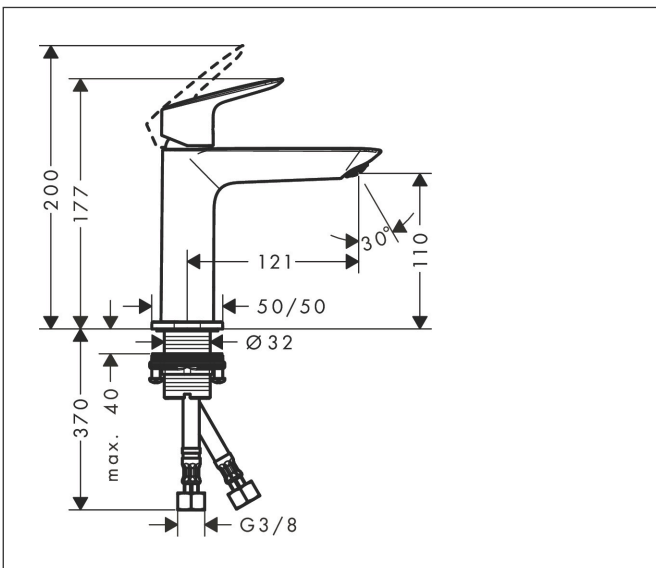

Merk	hansgrohe
Artikelnaam	Logis Fine ééngreeps wastafelmengkraan 110 met afvoerplug
Art.nr.	71252000
Oppervlakte	chrom
Netto prijs	131,87 EUR

Product foto

Kenmerken

- ComfortZone: 110
- voorsprong uitloop 121 mm
- uitloophoogte: 110 mm
- greepvariant: rechte greep
- vaste uitloop
- straalsoort: normale straal
- maximale doorstroomhoeveelheid bij 3 bar: 5 l/min
- keramisch kardoes
- push-open afvoergarnituur G 1¼
- materiaal afvoergarnituur: synthetisch
- de perlator kan gemakkelijk worden verwijderd met behulp van een muntstuk en zonder gereedschap
- EU taxonomie: max 6l/min - draagt substantieel bij aan duurzaamheid

Maat tekeningen

Technologie

Straalsoorten

Merk hansgrohe
 Artikelnaam **Logis** Fine ééngreeps wastafelmengkraan 110 met afvoerplug
 Art.nr. 71252000
 Oppervlakte chroom
 Netto prijs 131,87 EUR

Stroomschema

Merk	hansgrohe
Artikelnaam	Logis Fine ééngreeps wastafelmengkraan 110 met afvoerplug
Art.nr.	71252000
Oppervlakte	chrom
Netto prijs	131,87 EUR

Explosietekening voor bouwjaar: >06/21

Merk	hansgrohe
Artikelnaam	Logis Fine ééngreeps wastafelmengkraan 110 met afvoerplug
Art.nr.	71252000
Oppervlakte	chrom
Netto prijs	131,87 EUR

Onderdelen voor bouwjaar: >06/21

Pos	Beschrijving	Art.nr.	Prijs
1	greep	94376000	54,08
2	greepstop	96338000	3,12
3	afdekkap	98863000	42,22
4	moer	98864000	34,01
5	O-ring 24x2	98388000	3,12
6	kardoes compl.	97685000	54,08
7	borgschroef	95140000	4,99
8	dichting	98865000	26,73
9	kardoesadapter	98866000	26,73
10	O-ring 23x2	98398000	3,12
11	perlator M24x1 (5 l/min)	94364000	8,01
12	O-ring 30x1,5	98433000	3,12
13	rozet	94382000	26,73
14	vlakdichting	98749000	4,99
15	schachtbevestigingsset compl. (Ø 32)	13961000	21,22
16	stelring	97548000	3,12
17	aansluitslang 450 mm M8x0,75 G3/8	97206000	26,73
18	O-ring 6,6x1,6	93019000	3,12
a	Afvoerplug Push-Open	50105000	26,82
b	schachtverlenging	13898000	66,87