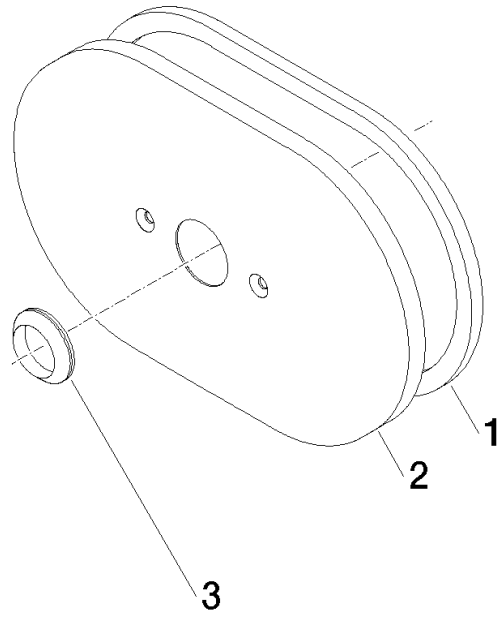

Abdeckung 241 x 198 x 16 mm - Chrom

90 11 02 055 00

Abdeckung 241 x 198 x 16 mm - Chrom

90 11 02 055 00

Abdeckung 241 x 198 x 16 mm - Chrom

90 11 02 055 00

Abdeckung 241 x 198 x 16 mm - Chrom

90 11 02 055 00

Abdeckung 241 x 198 x 16 mm - Chrom

90 11 02 055 00

Ersatzteilstückliste

Nr.	Artikelnummer	Benennung	Verbaumenge	Lieferzeit
	09 14 03 009 90	Dichtung selbstklebend 9 x 10 x 600 mm -	3	2