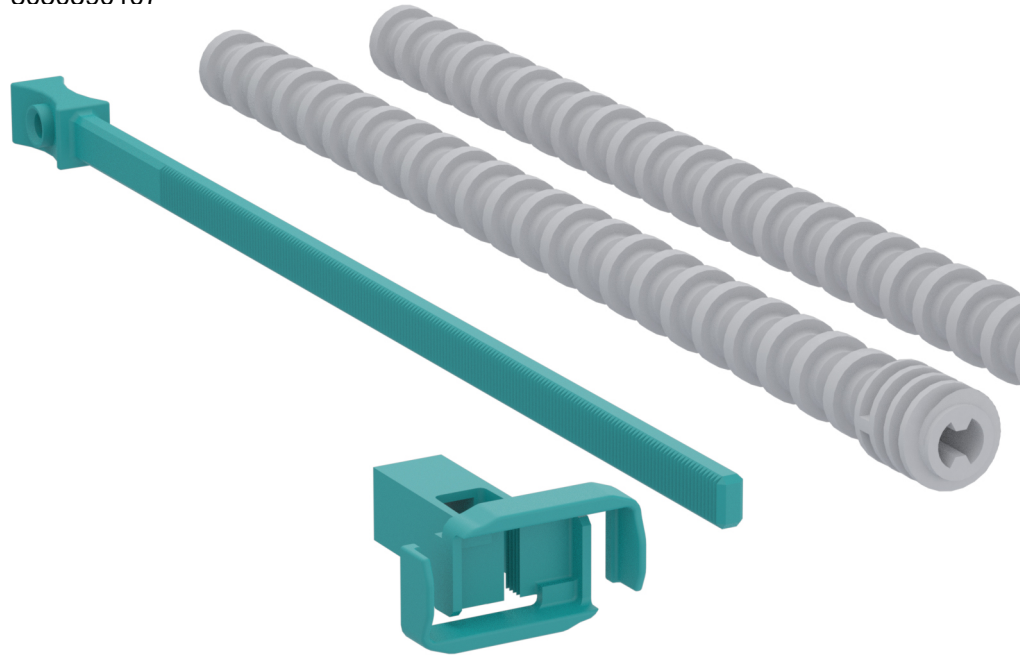

Technisch Datablad

Code

8050390107

Merk (product)

WISA

Omschrijving (product)

Set montagepennen DF WISA Quadro

Commerciële omschrijving (product)

Set montagepennen DF (dubbele spoeling) t.b.v. WISA Quadro inbouwreservoir. In combinatie met de stelpen en kop maakt u eenvoudig een correct werkend systeem tussen het bedieningspaneel en de uitstomer.

Technische omschrijving (product)

- 2 afstandspennen
- 1 stelpen
- 1 dual flush (DF) en single flush (SF) stelkop
- geschikt voor WISA Quadro bedieningspaneel

Kenmerken ETIM productclassificatie  
Type toebehoren/onderdelen Bevestigingsset  
Toebehoren Nee  
Onderdeel Ja