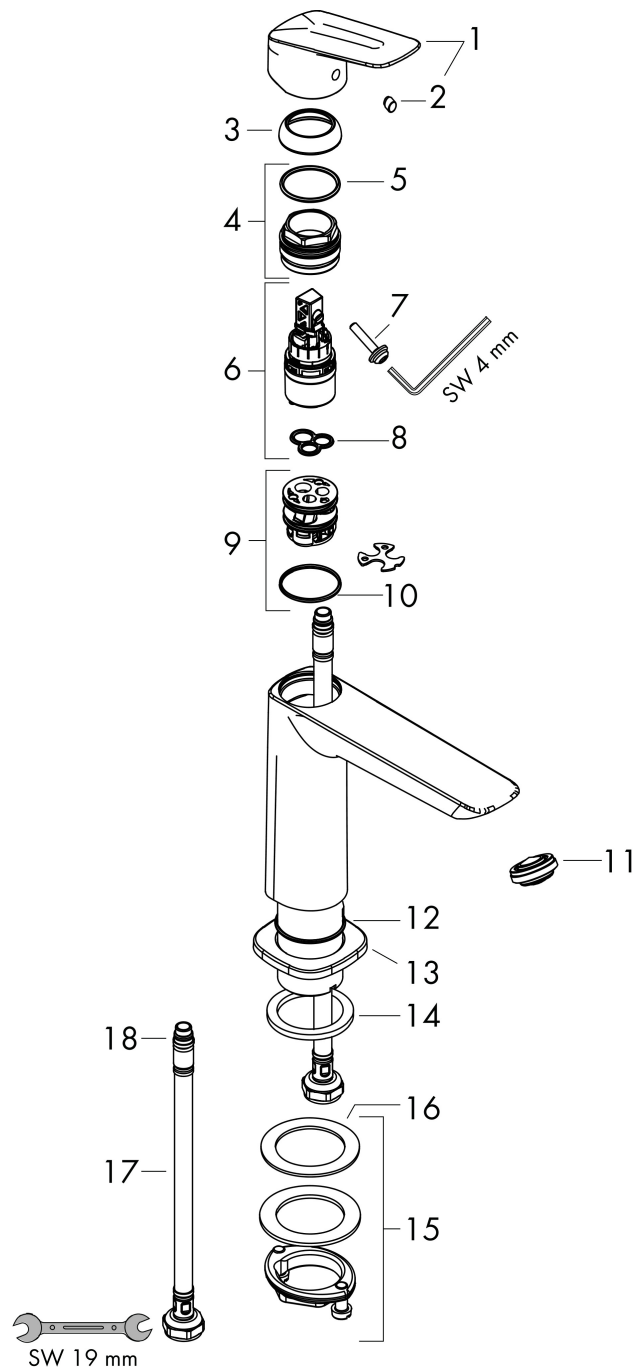

Merk	hansgrohe
Artikelnaam	Logis Fine ééngreeps wastafelmengkraan 110 zonder afvoer
Art.nr.	71253000
Oppervlakte	chroom
Netto prijs	124,64 EUR

Product foto

Maat tekeningen

Kenmerken

- ComfortZone: 110
- voorsprong uitloop 121 mm
- uitloophoogte: 110 mm
- greepvariant: rechte greep
- vaste uitloop
- straalsoort: normale straal
- maximale doorstroomhoeveelheid bij 3 bar: 5 l/min
- keramisch kardoes
- de perlator kan gemakkelijk worden verwijderd met behulp van een muntstuk en zonder gereedschap
- EU taxonomie: max 6l/min - draagt substantieel bij aan duurzaamheid

Technologie

Straalsoorten

Merk hansgrohe
 Artikelnaam **Logis** Fine ééngreeps wastafelmengkraan 110 zonder afvoer
 Art.nr. 71253000
 Oppervlakte chroom
 Netto prijs 124,64 EUR

Stroomschema

Merk	hansgrohe
Artikelnaam	Logis Fine ééngreeps wastafelmengkraan 110 zonder afvoer
Art.nr.	71253000
Oppervlakte	chrom
Netto prijs	124,64 EUR

Explosietekening voor bouwjaar: >06/21

Merk	hansgrohe
Artikelnaam	Logis Fine ééngreeps wastafelmengkraan 110 zonder afvoer
Art.nr.	71253000
Oppervlakte	chrom
Netto prijs	124,64 EUR

Onderdelen voor bouwjaar: >06/21

Pos	Beschrijving	Art.nr.	Prijs
1	greep	94376000	54,08
2	greepstop	96338000	3,12
3	afdekkap	98863000	42,22
4	moer	98864000	34,01
5	O-ring 24x2	98388000	3,12
6	kardoes compl.	97685000	54,08
7	borgschroef	95140000	4,99
8	dichting	98865000	26,73
9	kardoesadapter	98866000	26,73
10	O-ring 23x2	98398000	3,12
11	perlator M24x1 (5 l/min)	94364000	8,01
12	O-ring 30x1,5	98433000	3,12
13	rozet	94382000	26,73
14	vlakdichting	98749000	4,99
15	schachtbevestigingsset compl. (Ø 32)	13961000	21,22
16	stelring	97548000	3,12
17	aansluitslang 450 mm M8x0,75 G3/8	97206000	26,73
18	O-ring 6,6x1,6	93019000	3,12
a	schachtverlenging	13898000	66,87