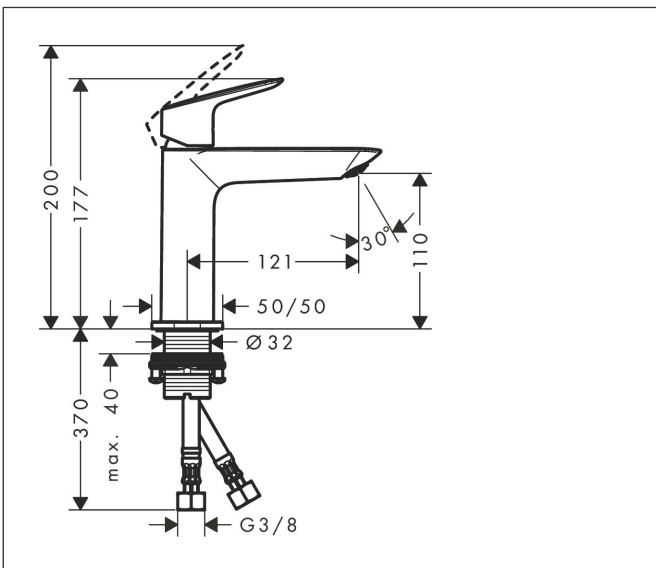

Merk	hansgrohe
Artikelnaam	Logis Fine ééngreeps wastafelmengkraan 110 zonder afvoer
Art.nr.	71253000
Oppervlakte	chroom
Netto prijs	124,64 EUR

Product foto

Maat tekeningen

Kenmerken

- ComfortZone: 110
- voorsprong uitloop 121 mm
- uitloophoogte: 110 mm
- greepvariant: rechte greep
- vaste uitloop
- straalsoort: normale straal
- maximale doorstroomhoeveelheid bij 3 bar: 5 l/min
- keramisch kardoes
- de perlator kan gemakkelijk worden verwijderd met behulp van een muntstuk en zonder gereedschap
- EU taxonomie: max 6l/min - draagt substantieel bij aan duurzaamheid

Technologie

Straalsoorten

Merk hansgrohe
 Artikelnaam **Logis** Fine ééngreeps wastafelmengkraan 110 zonder afvoer
 Art.nr. 71253000
 Oppervlakte chroom
 Netto prijs 124,64 EUR

Stroomschema

Merk	hansgrohe
Artikelnaam	Logis Fine ééngreeps wastafelmengkraan 110 zonder afvoer
Art.nr.	71253000
Oppervlakte	chrom
Netto prijs	124,64 EUR

Explosietekening voor bouwjaar: >06/21

Merk	hansgrohe
Artikelnaam	Logis Fine ééngreeps wastafelmengkraan 110 zonder afvoer
Art.nr.	71253000
Oppervlakte	chrom
Netto prijs	124,64 EUR

Onderdelen voor bouwjaar: >06/21

Pos	Beschrijving	Art.nr.	Prijs
1	greep	94376000	54,08
2	greepstop	96338000	3,12
3	afdekkap	98863000	42,22
4	moer	98864000	34,01
5	O-ring 24x2	98388000	3,12
6	kardoes compl.	97685000	54,08
7	borgschroef	95140000	4,99
8	dichting	98865000	26,73
9	kardoesadapter	98866000	26,73
10	O-ring 23x2	98398000	3,12
11	perlator M24x1 (5 l/min)	94364000	8,01
12	O-ring 30x1,5	98433000	3,12
13	rozet	94382000	26,73
14	vlakdichting	98749000	4,99
15	schachtbevestigingsset compl. (Ø 32)	13961000	21,22
16	stelring	97548000	3,12
17	aansluitslang 450 mm M8x0,75 G3/8	97206000	26,73
18	O-ring 6,6x1,6	93019000	3,12
a	schachtverlenging	13898000	66,87