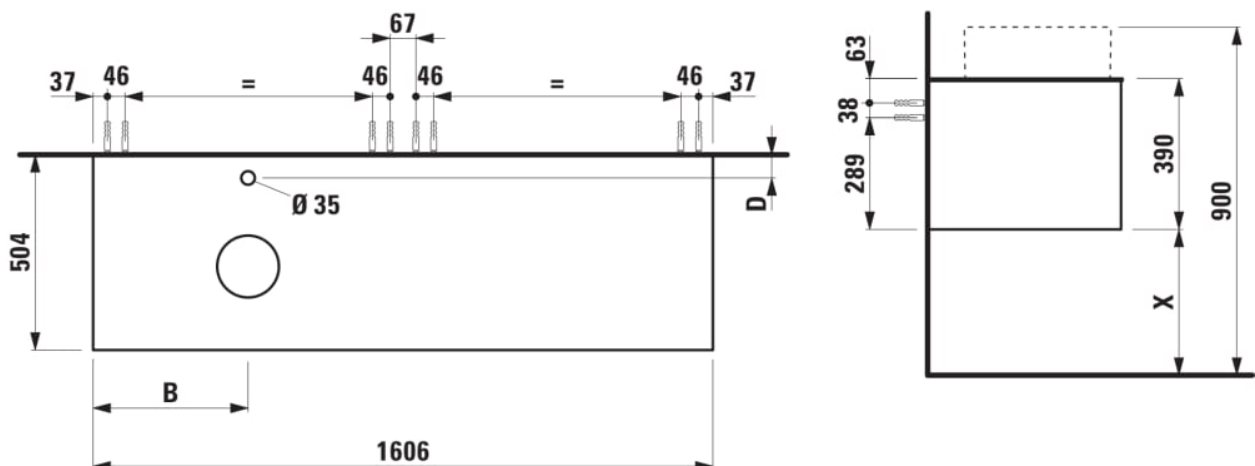

TECHNISCHE TEKENINGEN