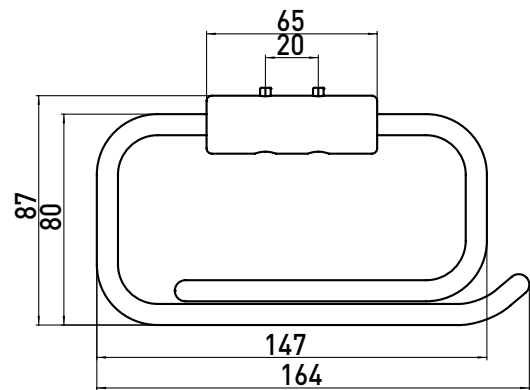

## PRODUCTINFORMATIE

Toiletrolhouder voor opklapbare steungreep chromom

Art.nr.3500 001 03