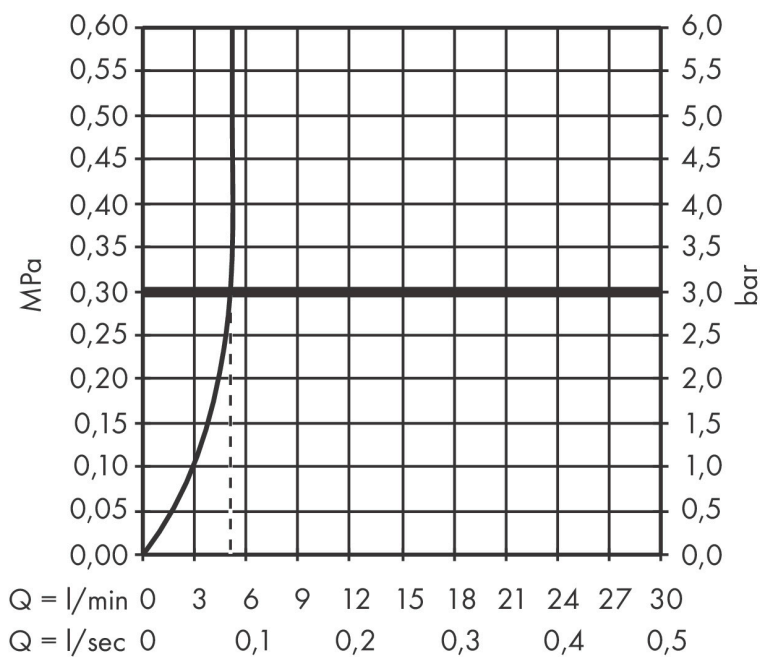

Merk	hansgrohe
Artikelnaam	Logis ééngreeps wastafelmengkraan 110 CoolStart met PopUp trekwaste
Art.nr.	71254000
Oppervlakte	chrom
Netto prijs	131,87 EUR

Product foto

Maat tekeningen

Kenmerken

- ComfortZone: 110
- voorsprong uitloop 121 mm
- uitloophoogte: 110 mm
- greepvariant: rechte greep
- vaste uitloop
- straalsoort: normale straal
- maximale doorstroomhoeveelheid bij 3 bar: 5 l/min
- keramisch kardoes
- pop-up afvoergarnituur G 1¼
- materiaal afvoergarnituur: synthetisch
- koud water met de greep in de middenpositie, bespaart energie en kosten
- de perlator kan gemakkelijk worden verwijderd met behulp van een muntstuk en zonder gereedschap
- EU taxonomie: max 6l/min - draagt substantieel bij aan duurzaamheid

Technologie

Straalsoorten

Merk hansgrohe
 Artikelnaam **Logis** ééngreeps wastafelmengkraan 110 CoolStart met PopUp trekwaste
 Art.nr. 71254000
 Oppervlakte chroom
 Netto prijs 131,87 EUR

Stroomschema

Merk	hansgrohe
Artikelnaam	Logis ééngreeps wastafelmengkraan 110 CoolStart met PopUp trekwaste
Art.nr.	71254000
Oppervlakte	chrom
Netto prijs	131,87 EUR