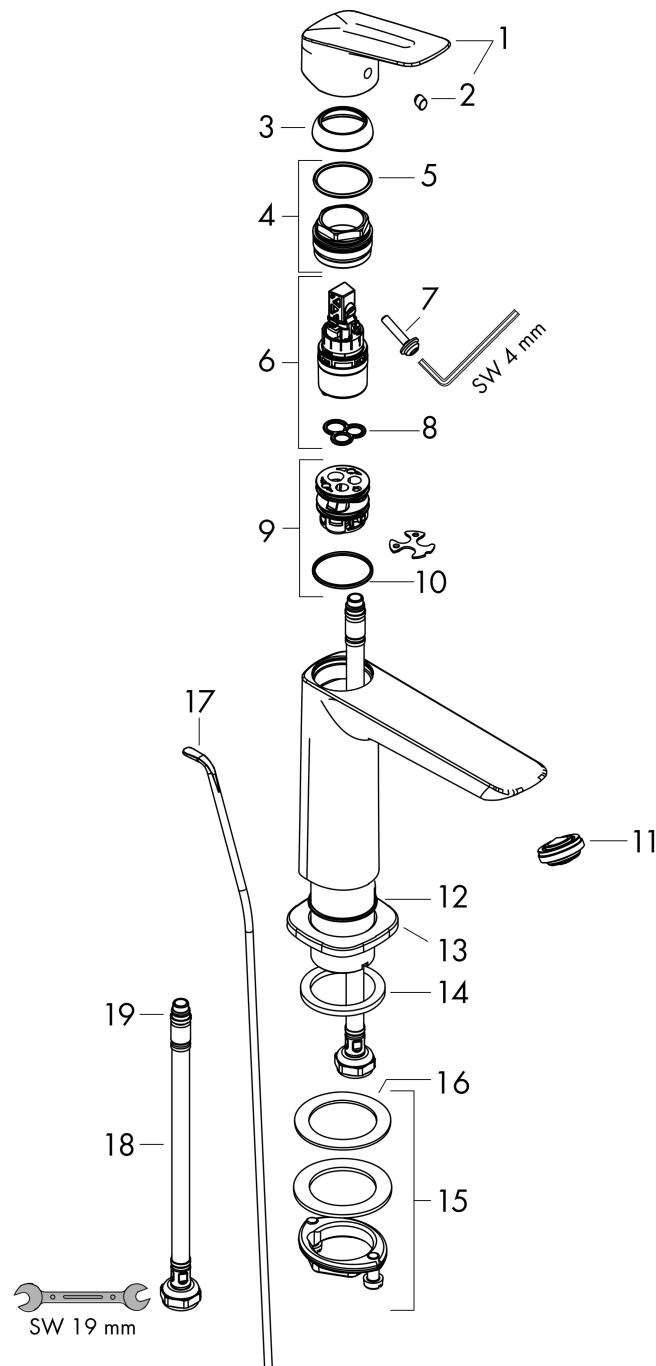

Merk	hansgrohe
Artikelnaam	Logis ééngreeps wastafelmengkraan 110 CoolStart met PopUp trekwaste
Art.nr.	71254000
Oppervlakte	chrom
Netto prijs	131,87 EUR

Product foto

Maat tekeningen

Kenmerken

- ComfortZone: 110
- voorsprong uitloop 121 mm
- uitloophoogte: 110 mm
- greepvariant: rechte greep
- vaste uitloop
- straalsoort: normale straal
- maximale doorstroomhoeveelheid bij 3 bar: 5 l/min
- keramisch kardoes
- pop-up afvoergarnituur G 1¼
- materiaal afvoergarnituur: synthetisch
- koud water met de greep in de middenpositie, bespaart energie en kosten
- de perlator kan gemakkelijk worden verwijderd met behulp van een muntstuk en zonder gereedschap
- EU taxonomie: max 6l/min - draagt substantieel bij aan duurzaamheid

Technologie

Straalsoorten

Merk hansgrohe
 Artikelnaam **Logis** ééngreeps wastafelmengkraan 110 CoolStart met PopUp trekwaste
 Art.nr. 71254000
 Oppervlakte chroom
 Netto prijs 131,87 EUR

Stroomschema

Merk	hansgrohe
Artikelnaam	Logis ééngreeps wastafelmengkraan 110 CoolStart met PopUp trekwaste
Art.nr.	71254000
Oppervlakte	chrom
Netto prijs	131,87 EUR

Explosietekening voor bouwjaar: >05/21

Merk	hansgrohe
Artikelnaam	Logis ééngreeps wastafelmengkraan 110 CoolStart met PopUp trekwaste
Art.nr.	71254000
Oppervlakte	chrom
Netto prijs	131,87 EUR

Onderdelen voor bouwjaar: >05/21

Pos	Beschrijving	Art.nr.	Prijs
1	greep	94377000	54,08
2	greepstop	96338000	3,12
3	afdekkap	98863000	42,22
4	moer	98864000	34,01
5	O-ring 24x2	98388000	3,12
6	kardoes compl.	97685000	54,08
7	borgschroef	95140000	4,99
8	dichting	98865000	26,73
9	kardoesadapter	95975000	8,01
10	O-ring 23x2	98398000	3,12
11	perlator M24x1 (5 l/min)	94364000	8,01
12	O-ring 30x1,5	98433000	3,12
13	rozet	94382000	26,73
14	vlakdichting	98749000	4,99
15	schachtbevestigingsset compl. (Ø 32)	13961000	21,22
16	stelring	97548000	3,12
17	trekstang	96657000	10,82
18	aansluitslang 450 mm M8x0,75 G3/8	97206000	26,73
19	O-ring 6,6x1,6	93019000	3,12
a	afvoergarnituur	92168000	34,01
b	schachtverlenging	13898000	66,87