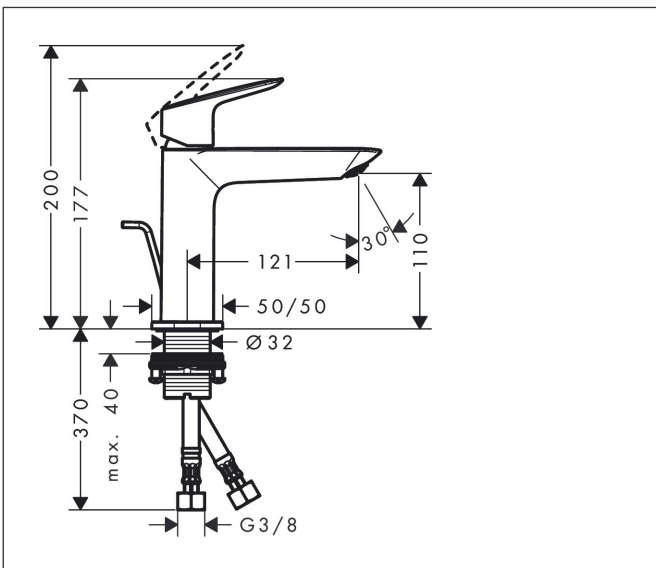

Merk	hansgrohe
Artikelnaam	Logis ééngreeps wastafelmengkraan 110 CoolStart met PopUp trekwaste
Art.nr.	71254000
Oppervlakte	chrom
Netto prijs	131,87 EUR

Product foto

Maat tekeningen

Kenmerken

- ComfortZone: 110
- voorsprong uitloop 121 mm
- uitloophoogte: 110 mm
- greepvariant: rechte greep
- vaste uitloop
- straalsoort: normale straal
- maximale doorstroomhoeveelheid bij 3 bar: 5 l/min
- keramisch kardoes
- pop-up afvoergarnituur G 1¼
- materiaal afvoergarnituur: synthetisch
- koud water met de greep in de middenpositie, bespaart energie en kosten
- de perlator kan gemakkelijk worden verwijderd met behulp van een muntstuk en zonder gereedschap
- EU taxonomie: max 6l/min - draagt substantieel bij aan duurzaamheid

Technologie

Straalsoorten

Merk hansgrohe
 Artikelnaam **Logis** ééngreeps wastafelmengkraan 110 CoolStart met PopUp trekwaste
 Art.nr. 71254000
 Oppervlakte chroom
 Netto prijs 131,87 EUR

Stroomschema

Merk	hansgrohe
Artikelnaam	Logis ééngreeps wastafelmengkraan 110 CoolStart met PopUp trekwaste
Art.nr.	71254000
Oppervlakte	chrom
Netto prijs	131,87 EUR

Explosietekening voor bouwjaar: >05/21

Merk	hansgrohe
Artikelnaam	Logis ééngreeps wastafelmengkraan 110 CoolStart met PopUp trekwaste
Art.nr.	71254000
Oppervlakte	chrom
Netto prijs	131,87 EUR

Onderdelen voor bouwjaar: >05/21

Pos	Beschrijving	Art.nr.	Prijs
1	greep	94377000	54,08
2	greepstop	96338000	3,12
3	afdekkap	98863000	42,22
4	moer	98864000	34,01
5	O-ring 24x2	98388000	3,12
6	kardoes compl.	97685000	54,08
7	borgschroef	95140000	4,99
8	dichting	98865000	26,73
9	kardoesadapter	95975000	8,01
10	O-ring 23x2	98398000	3,12
11	perlator M24x1 (5 l/min)	94364000	8,01
12	O-ring 30x1,5	98433000	3,12
13	rozet	94382000	26,73
14	vlakdichting	98749000	4,99
15	schachtbevestigingsset compl. (Ø 32)	13961000	21,22
16	stelring	97548000	3,12
17	trekstang	96657000	10,82
18	aansluitslang 450 mm M8x0,75 G3/8	97206000	26,73
19	O-ring 6,6x1,6	93019000	3,12
a	afvoergarnituur	92168000	34,01
b	schachtverlenging	13898000	66,87