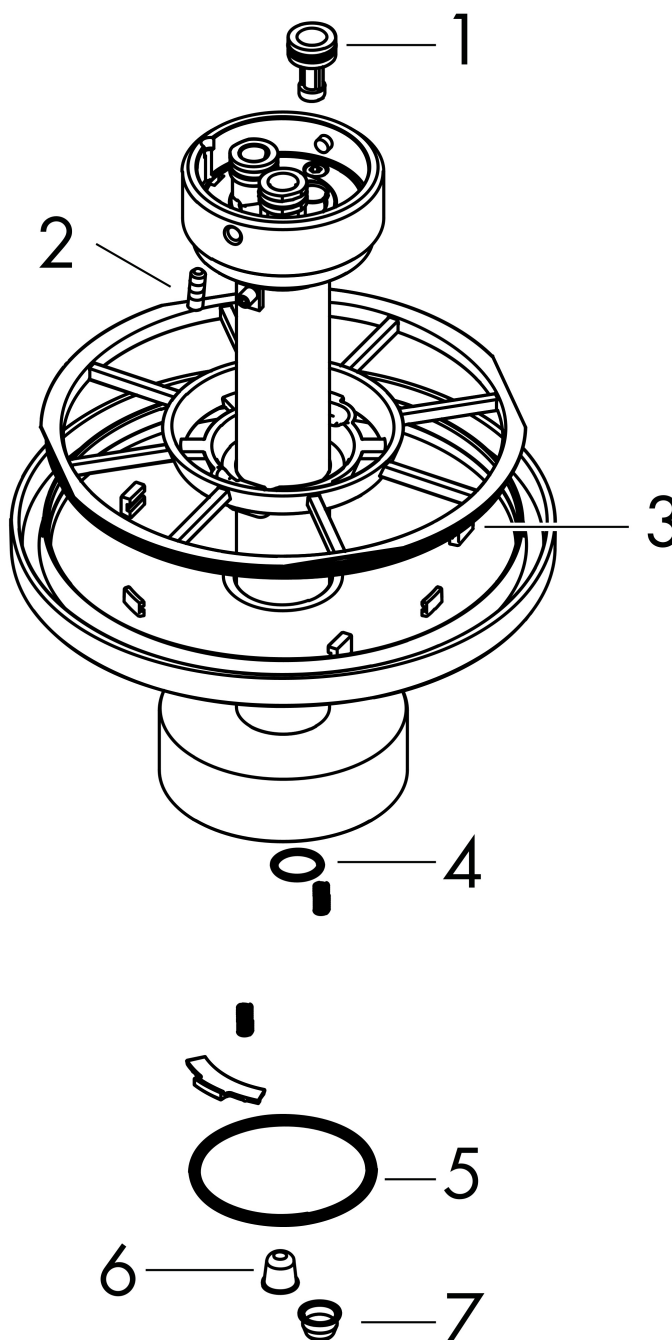

Merk	AXOR
Artikelnaam	AXOR One plafondaansluiting 300mm voor hoofddouche 280 2jet
Art.nr.	48496950
Oppervlakte	Brushed Brass
Netto prijs	539,00 EUR

Product foto

Kenmerken

- lengte: 300 mm
- van metaal
- aansluiting: inbouwdeel
- geschikt voor: hoofddouche 2jet

Maat tekeningen

Merk	AXOR
Artikelnaam	AXOR One plafondaansluiting 300mm voor hoofddouche 280 2jet
Art.nr.	48496950
Oppervlakte	Brushed Brass
Netto prijs	539,00 EUR

Explosietekening voor bouwjaar: >04/21

Merk AXOR
Artikelnaam **AXOR One** plafondaansluiting 300mm voor hoofddouche 280 2jet
Art.nr. 48496950
Oppervlakte Brushed Brass
Netto prijs 539,00 EUR

Onderdelen voor bouwjaar: >04/21

Pos	Beschrijving	Art.nr.	Prijs
1	O-ring 9x2	98119000	3,00
2	inbusschroef M4x12	93841000	7,70
3	O-ring 120x2,5	93399000	4,80
4	O-ring 11x1,5	98385000	3,00
5	O-ring 45x2,5	98432000	3,00
6	zeef	93967000	3,00
7	zeef	97735000	3,00