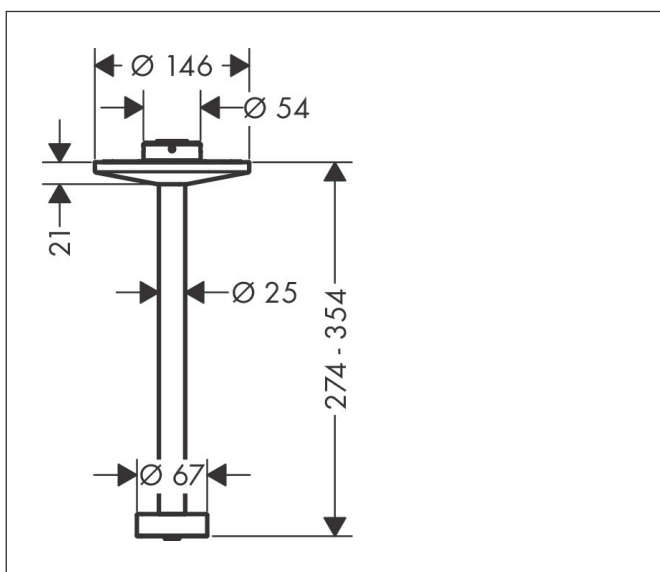

Merk	AXOR
Artikelnaam	AXOR One plafondaansluiting 300mm voor hoofddouche 280 2jet
Art.nr.	48496950
Oppervlakte	Brushed Brass
Netto prijs	539,00 EUR

Product foto

Kenmerken

- lengte: 300 mm
- van metaal
- aansluiting: inbouwdeel
- geschikt voor: hoofddouche 2jet

Maat tekeningen

Merk	AXOR
Artikelnaam	AXOR One plafondaansluiting 300mm voor hoofddouche 280 2jet
Art.nr.	48496950
Oppervlakte	Brushed Brass
Netto prijs	539,00 EUR

Explosietekening voor bouwjaar: >04/21

Merk AXOR
Artikelnaam **AXOR One** plafondaansluiting 300mm voor hoofddouche 280 2jet
Art.nr. 48496950
Oppervlakte Brushed Brass
Netto prijs 539,00 EUR

Onderdelen voor bouwjaar: >04/21

Pos	Beschrijving	Art.nr.	Prijs
1	O-ring 9x2	98119000	3,00
2	inbusschroef M4x12	93841000	7,70
3	O-ring 120x2,5	93399000	4,80
4	O-ring 11x1,5	98385000	3,00
5	O-ring 45x2,5	98432000	3,00
6	zeef	93967000	3,00
7	zeef	97735000	3,00