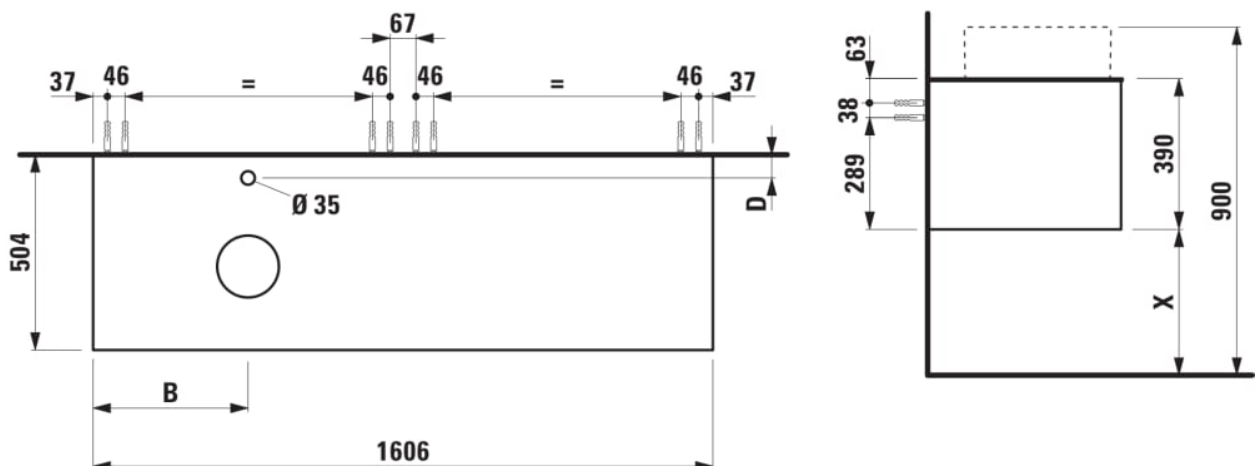

DESSINS TECHNIQUES