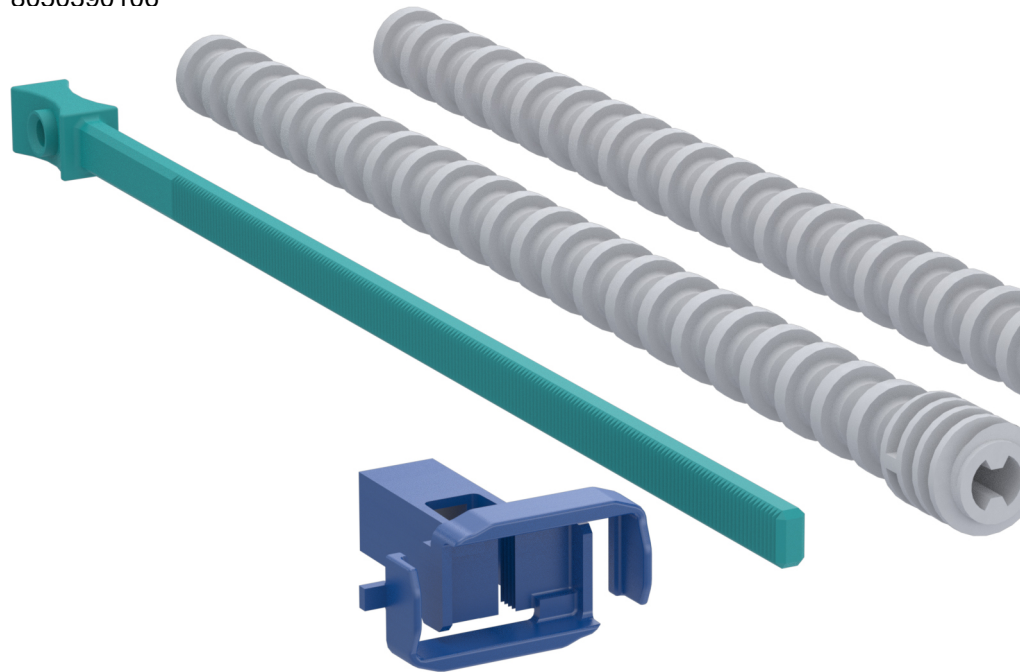

Technisch Datablad

Code

8050390106

Merk (product)

WISA

Omschrijving (product)

Set montagepennen SO WISA Quadro

Commerciële omschrijving (product)

Set montagepennen SO (enkele spoeling) t.b.v. WISA Quadro
inbouwreservoir. In combinatie met de stelpen en kop maakt u
eenvoudig een correct werkend systeem tussen het bedieningspaneel
en de uitstromer.

Technische omschrijving (product)

Kenmerken ETIM productclassificatie
Type toebehoren/onderdelen Bevestigingsset
Toebehoren Nee
Onderdeel Ja

Accessoires en toebehoren