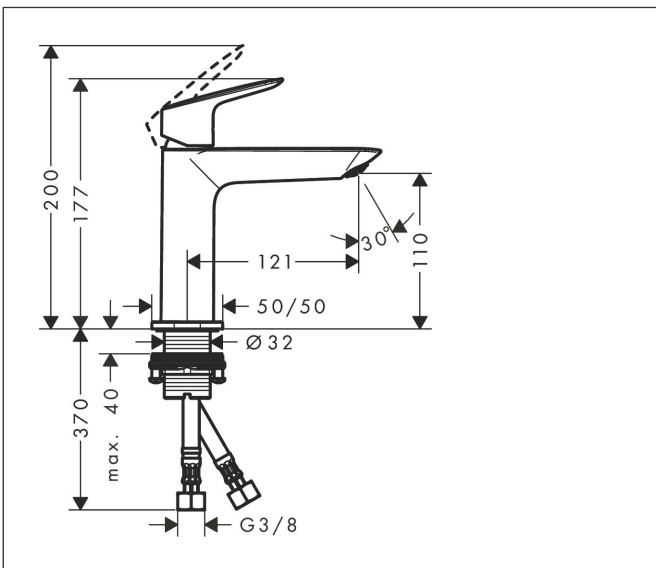

Merk	hansgrohe
Artikelnaam	Logis Fine ééngreeps wastafelmengkraan 110 CoolStart zonder afvoer
Art.nr.	71255000
Oppervlakte	chrom
Netto prijs	124,64 EUR

Product foto

Maat tekeningen

Kenmerken

- ComfortZone: 110
- voorsprong uitloop 121 mm
- uitloophoogte: 110 mm
- greepvariant: rechte greep
- vaste uitloop
- straalsoort: normale straal
- maximale doorstroomhoeveelheid bij 3 bar: 5 l/min
- keramisch kardoes
- koud water met de greep in de middenpositie, bespaart energie en kosten
- de perlator kan gemakkelijk worden verwijderd met behulp van een muntstuk en zonder gereedschap
- EU taxonomie: max 6l/min - draagt substantieel bij aan duurzaamheid

Technologie

Straalsoorten

Merk hansgrohe
 Artikelnaam **Logis** Fine ééngreeps wastafelmengkraan 110 CoolStart zonder afvoer
 Art.nr. 71255000
 Oppervlakte chroom
 Netto prijs 124,64 EUR

Stroomschema

Merk	hansgrohe
Artikelnaam	Logis Fine ééngreeps wastafelmengkraan 110 CoolStart zonder afvoer
Art.nr.	71255000
Oppervlakte	chrom
Netto prijs	124,64 EUR

Explosietekening voor bouwjaar: >05/21

Merk	hansgrohe
Artikelnaam	Logis Fine ééngreeps wastafelmengkraan 110 CoolStart zonder afvoer
Art.nr.	71255000
Oppervlakte	chrom
Netto prijs	124,64 EUR

Onderdelen voor bouwjaar: >05/21

Pos	Beschrijving	Art.nr.	Prijs
1	greep	94377000	54,08
2	greepstop	96338000	3,12
3	afdekkap	98863000	42,22
4	moer	98864000	34,01
5	O-ring 24x2	98388000	3,12
6	kardoes compl.	97685000	54,08
7	borgschroef	95140000	4,99
8	dichting	98865000	26,73
9	kardoesadapter	95975000	8,01
10	O-ring 23x2	98398000	3,12
11	perlator M24x1 (5 l/min)	94364000	8,01
12	O-ring 30x1,5	98433000	3,12
13	rozet	94382000	26,73
14	vlakdichting	98749000	4,99
15	schachtbevestigingsset compl. (Ø 32)	13961000	21,22
16	stelring	97548000	3,12
17	aansluitslang 450 mm M8x0,75 G3/8	97206000	26,73
18	O-ring 6,6x1,6	93019000	3,12
a	Afvoerplug Push-Open	50105000	26,82
b	schachtverlenging	13898000	66,87