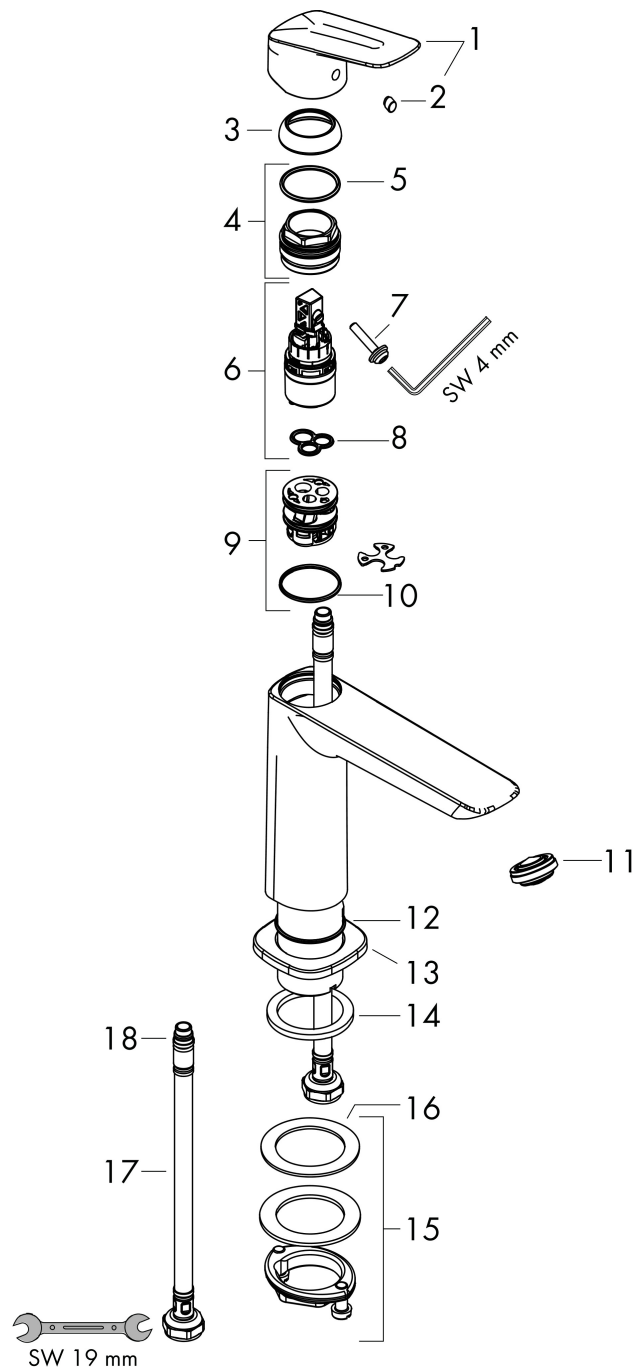

Merk	hansgrohe
Artikelnaam	Logis Fine ééngreeps wastafelmengkraan 110 CoolStart zonder afvoer
Art.nr.	71255000
Oppervlakte	chrom
Netto prijs	124,64 EUR

Product foto

Maat tekeningen

Kenmerken

- ComfortZone: 110
- voorsprong uitloop 121 mm
- uitloophoogte: 110 mm
- greepvariant: rechte greep
- vaste uitloop
- straalsoort: normale straal
- maximale doorstroomhoeveelheid bij 3 bar: 5 l/min
- keramisch kardoes
- koud water met de greep in de middenpositie, bespaart energie en kosten
- de perlator kan gemakkelijk worden verwijderd met behulp van een muntstuk en zonder gereedschap
- EU taxonomie: max 6l/min - draagt substantieel bij aan duurzaamheid

Technologie

Straalsoorten

Merk hansgrohe
 Artikelnaam **Logis** Fine ééngreeps wastafelmengkraan 110 CoolStart zonder afvoer
 Art.nr. 71255000
 Oppervlakte chroom
 Netto prijs 124,64 EUR

Stroomschema

Merk	hansgrohe
Artikelnaam	Logis Fine ééngreeps wastafelmengkraan 110 CoolStart zonder afvoer
Art.nr.	71255000
Oppervlakte	chrom
Netto prijs	124,64 EUR

Explosietekening voor bouwjaar: >05/21

Merk	hansgrohe
Artikelnaam	Logis Fine ééngreeps wastafelmengkraan 110 CoolStart zonder afvoer
Art.nr.	71255000
Oppervlakte	chrom
Netto prijs	124,64 EUR

Onderdelen voor bouwjaar: >05/21

Pos	Beschrijving	Art.nr.	Prijs
1	greep	94377000	54,08
2	greepstop	96338000	3,12
3	afdekkap	98863000	42,22
4	moer	98864000	34,01
5	O-ring 24x2	98388000	3,12
6	kardoes compl.	97685000	54,08
7	borgschroef	95140000	4,99
8	dichting	98865000	26,73
9	kardoesadapter	95975000	8,01
10	O-ring 23x2	98398000	3,12
11	perlator M24x1 (5 l/min)	94364000	8,01
12	O-ring 30x1,5	98433000	3,12
13	rozet	94382000	26,73
14	vlakdichting	98749000	4,99
15	schachtbevestigingsset compl. (Ø 32)	13961000	21,22
16	stelring	97548000	3,12
17	aansluitslang 450 mm M8x0,75 G3/8	97206000	26,73
18	O-ring 6,6x1,6	93019000	3,12
a	Afvoerplug Push-Open	50105000	26,82
b	schachtverlenging	13898000	66,87