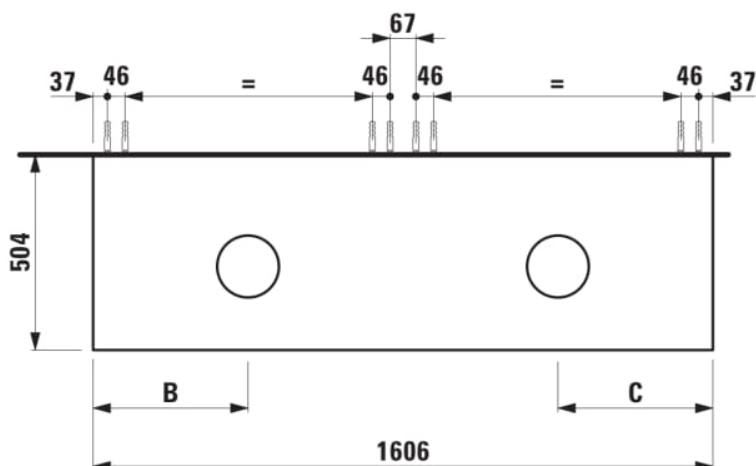

ARUN

Onderbouwkast 1606X504mm, 2 lades, cutout links en rechts, Botticino Crema top

AFMETINGEN

Lengte	1605 mm
Breedte	505 mm
Hoogte	390 mm

KLEUR EN AFWERKING

 630	Noce canaletto
---	----------------

Deuren en lades combinatie : 2 lades

Materiaal : MDF

Netto gewicht / kg : 68

Positie wastafel : Links, Rechts

Structuur meubelen : Lades

Systeem voor sluiten en openen : Softclose lades

Type installatie : Wandhangend

TECHNISCHE TEKENINGEN

TE COMBINEREN MET

Lade-indeling

H4925920970001

ARUN