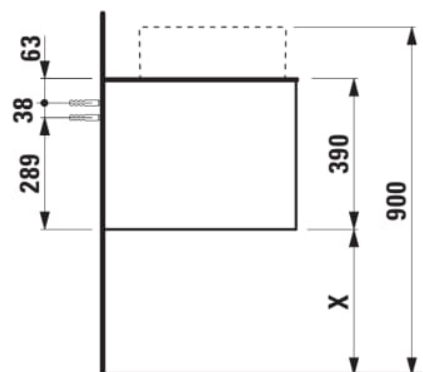

ARUN

Onderbouwkast 1606X504mm, 2 lades, cutout links en rechts, Botticino Crema top

AFMETINGEN

Lengte	1605 mm
Breedte	505 mm
Hoogte	390 mm

KLEUR EN AFWERKING

 630	Noce canaletto
---	----------------

Deuren en lades combinatie : 2 lades

Materiaal : MDF

Netto gewicht / kg : 68

Positie wastafel : Links, Rechts

Structuur meubelen : Lades

Systeem voor sluiten en openen : Softclose lades

Type installatie : Wandhangend

TECHNISCHE TEKENINGEN

TE COMBINEREN MET

Lade-indeling

H4925920970001

ARUN