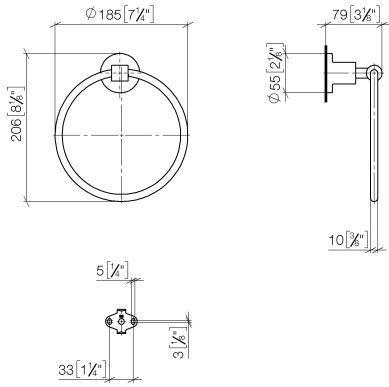

83 200 892

TARA Handtuchring , rund - Dark Brass gebürstet

---

TARA

83 200 892

83 200 892

mm [inches]

83 200 892