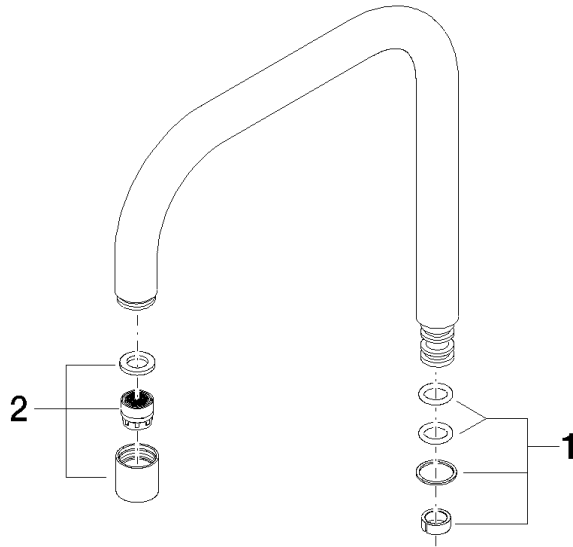

Auslauf eckig 200 mm, 7 l/min. - Messing gebürstet (23kt Gold)

90 28 22 208 00

Auslauf eckig 200 mm, 7 l/min. - Messing gebürstet (23kt Gold)

90 28 22 208 00

Auslauf eckig 200 mm, 7 l/min. - Messing gebürstet (23kt Gold)

90 28 22 208 00

Auslauf eckig 200 mm, 7 l/min. - Messing gebürstet (23kt Gold)

90 28 22 208 00

Auslauf eckig 200 mm, 7 l/min. - Messing gebürstet (23kt Gold)

90 28 22 208 00

Ersatzteilstückliste

Nr.	Artikelnummer	Benennung	Verbaumenge	Lieferzeit
	90 14 15 020 00 90	Dichtungssatz für Auslauf 70 x 110 x 10 mm -	2	2