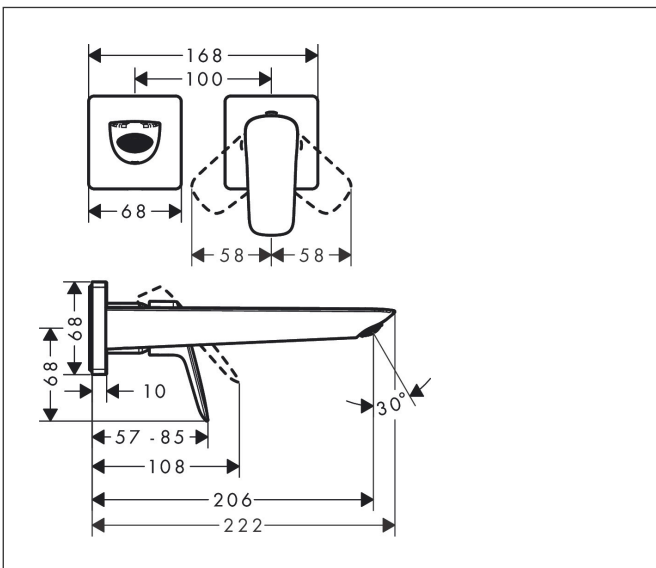

Merk	hansgrohe
Artikelnaam	Logis Q ééngreeps wastafelmengkraan inbouw Fine voor wandmontage voorsprong 20,5 cm
Art.nr.	71256000
Oppervlakte	chrom
Netto prijs	198,48 EUR

Product foto

Kenmerken

- voorsprong uitloop 206 mm
- greepvariant: rechte greep
- vaste uitloop
- straalsoort: normale straal
- maximale doorstroomhoeveelheid bij 3 bar: 5 l/min
- keramisch kardoos
- zonder wastegarnituur, met afvoerplug (art.nr. 50001)
- materiaal afvoergarnituur: metaal
- de greep kan rechts of links worden geplaatst, afhankelijk van de montage van het inbouwdeel
- EU taxonomie: max 6l/min - draagt substantieel bij aan duurzaamheid

Maat tekeningen

Technologie

Straalsoorten

Merk	hansgrohe
Artikelnaam	Logis Q ééngreeps wastafelmengkraan inbouw Fine voor wandmontage voorsprong 20,5 cm
Art.nr.	71256000
Oppervlakte	chrom
Netto prijs	198,48 EUR

Benodigde onderdelen

Product foto	Artikelnaam	Art.nr.	Prijs
	hansgrohe Inbouwdeel voor ééngreeps wastafelkraan wandmontage	13622180	233,66

Merk	hansgrohe
Artikelnaam	Logis Q ééngreeps wastafelmengkraan inbouw Fine voor wandmontage voorsprong 20,5 cm
Art.nr.	71256000
Oppervlakte	chrom
Netto prijs	198,48 EUR

Stroomschema

Merk	hansgrohe
Artikelnaam	Logis Q ééngreeps wastafelmengkraan inbouw Fine voor wandmontage voorsprong 20,5 cm
Art.nr.	71256000
Oppervlakte	chrom
Netto prijs	198,48 EUR

Explosietekening voor bouwjaar: >05/21