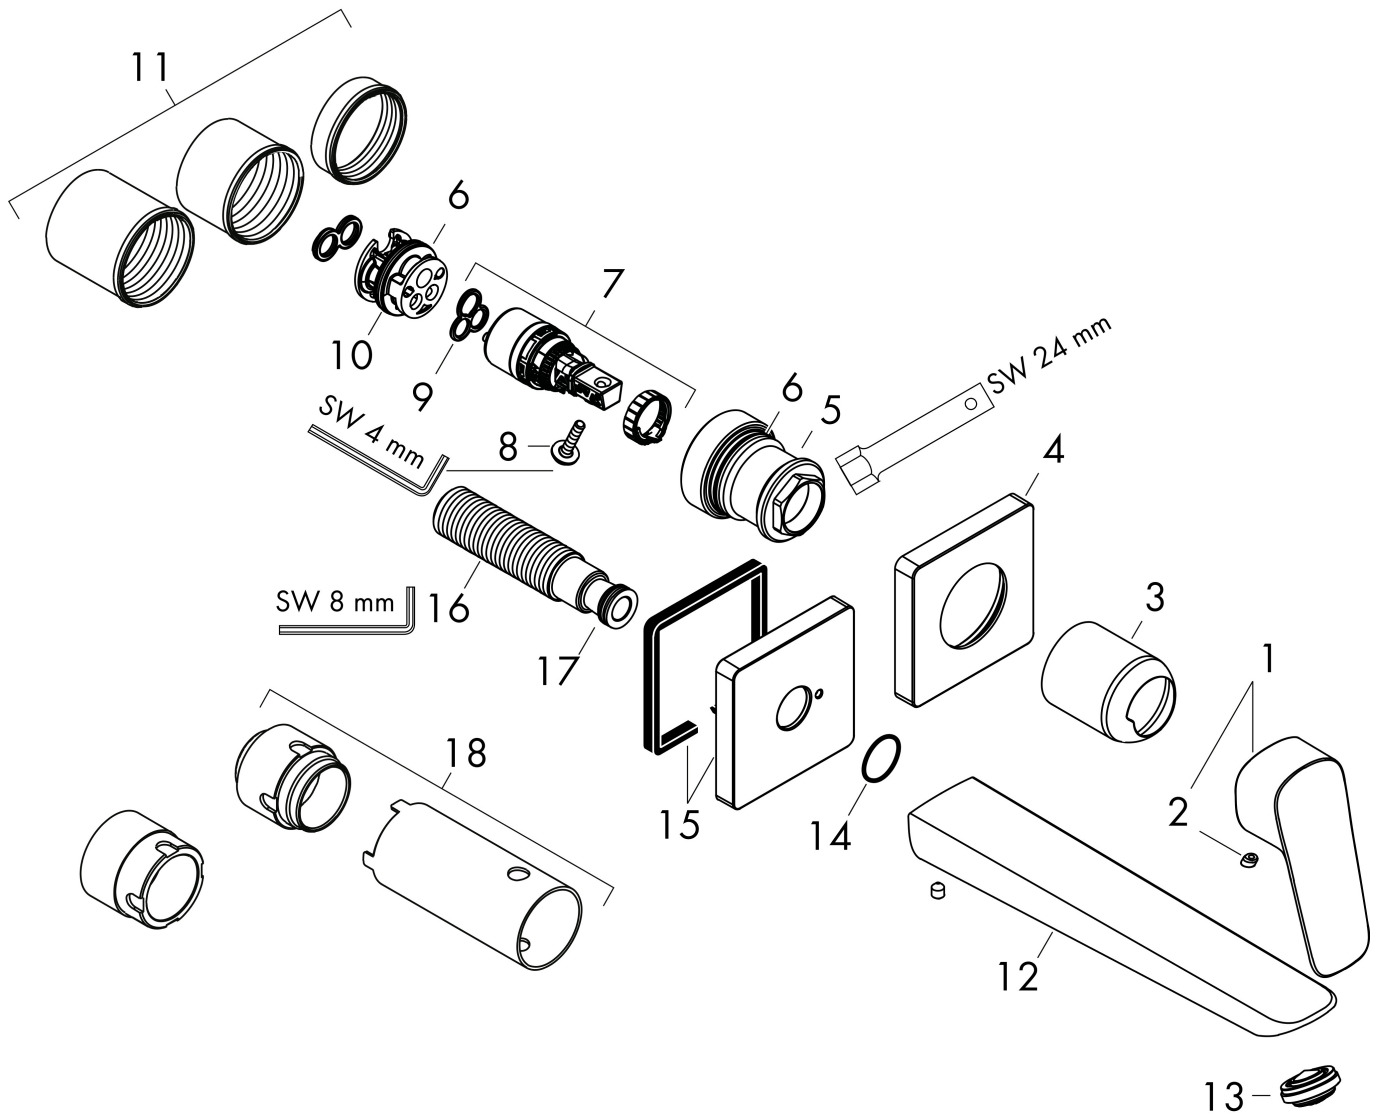

Merk	hansgrohe
Artikelnaam	Logis Q ééngreeps wastafelmengkraan inbouw Fine voor wandmontage voorsprong 20,5 cm
Art.nr.	71256000
Oppervlakte	chrom
Netto prijs	198,48 EUR

Product foto

Kenmerken

- voorsprong uitloop 206 mm
- greepvariant: rechte greep
- vaste uitloop
- straalsoort: normale straal
- maximale doorstroomhoeveelheid bij 3 bar: 5 l/min
- keramisch kardoos
- zonder wastegarnituur, met afvoerplug (art.nr. 50001)
- materiaal afvoergarnituur: metaal
- de greep kan rechts of links worden geplaatst, afhankelijk van de montage van het inbouwdeel
- EU taxonomie: max 6l/min - draagt substantieel bij aan duurzaamheid

Benodigde onderdelen

Product foto	Artikelnaam	Art.nr.	Prijs
	hansgrohe Inbouwdeel voor ééngreeps wastafelkraan wandmontage	13622180	233,66

Merk	hansgrohe
Artikelnaam	Logis Q ééngreeps wastafelmengkraan inbouw Fine voor wandmontage voorsprong 20,5 cm
Art.nr.	71256000
Oppervlakte	chrom
Netto prijs	198,48 EUR

Stroomschema

Merk	hansgrohe
Artikelnaam	Logis Q ééngreeps wastafelmengkraan inbouw Fine voor wandmontage voorsprong 20,5 cm
Art.nr.	71256000
Oppervlakte	chrom
Netto prijs	198,48 EUR

Explosietekening voor bouwjaar: >05/21

Merk	hansgrohe
Artikelnaam	Logis Q ééngreeps wastafelmengkraan inbouw Fine voor wandmontage voorsprong 20,5 cm
Art.nr.	71256000
Oppervlakte	chrom
Netto prijs	198,48 EUR

Onderdelen voor bouwjaar: >05/21