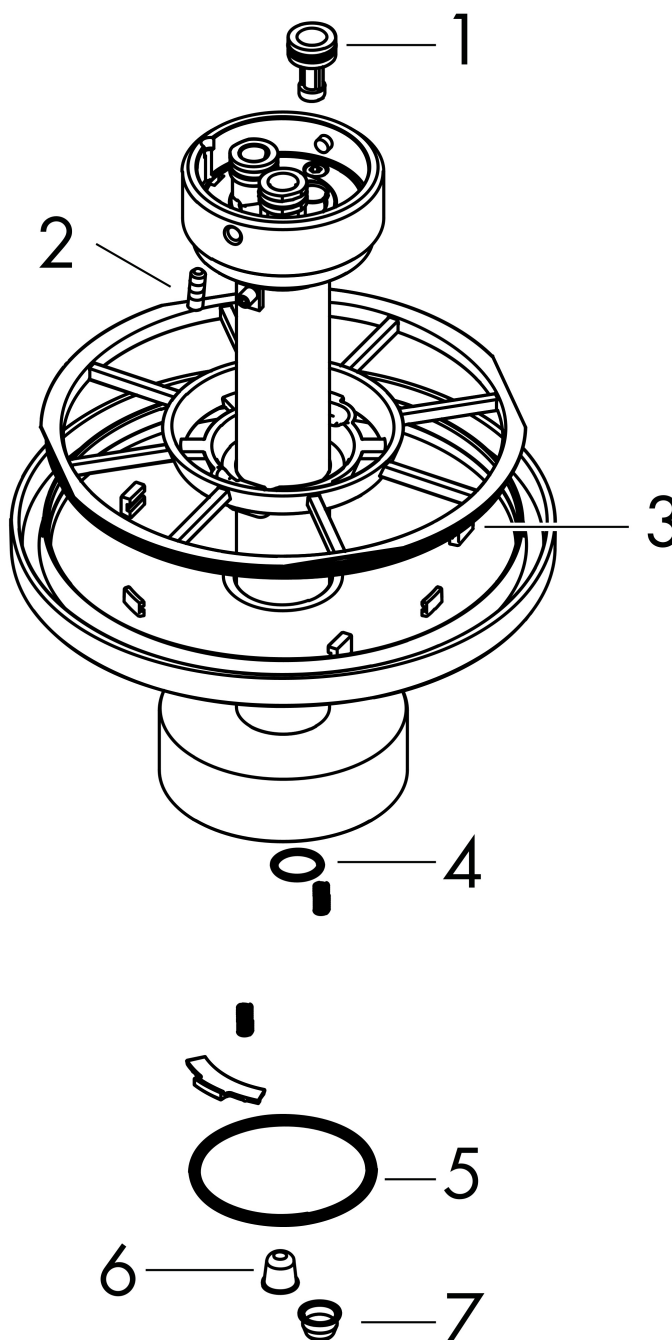

Merk	AXOR
Artikelnaam	AXOR One plafondaansluiting 300mm voor hoofddouche 280 2jet
Art.nr.	48496990
Oppervlakte	Polished Gold Optic
Netto prijs	539,00 EUR

Product foto

Kenmerken

- lengte: 300 mm
- van metaal
- aansluiting: inbouwdeel
- geschikt voor: hoofddouche 2jet

Maat tekeningen

Merk	AXOR
Artikelnaam	AXOR One plafondaansluiting 300mm voor hoofddouche 280 2jet
Art.nr.	48496990
Oppervlakte	Polished Gold Optic
Netto prijs	539,00 EUR

Explosietekening voor bouwjaar: >04/21

Merk AXOR
Artikelnaam **AXOR One** plafondaansluiting 300mm voor hoofddouche 280 2jet
Art.nr. 48496990
Oppervlakte Polished Gold Optic
Netto prijs 539,00 EUR

Onderdelen voor bouwjaar: >04/21

Pos	Beschrijving	Art.nr.	Prijs
1	O-ring 9x2	98119000	3,00
2	inbusschroef M4x12	93841000	7,70
3	O-ring 120x2,5	93399000	4,80
4	O-ring 11x1,5	98385000	3,00
5	O-ring 45x2,5	98432000	3,00
6	zeef	93967000	3,00
7	zeef	97735000	3,00