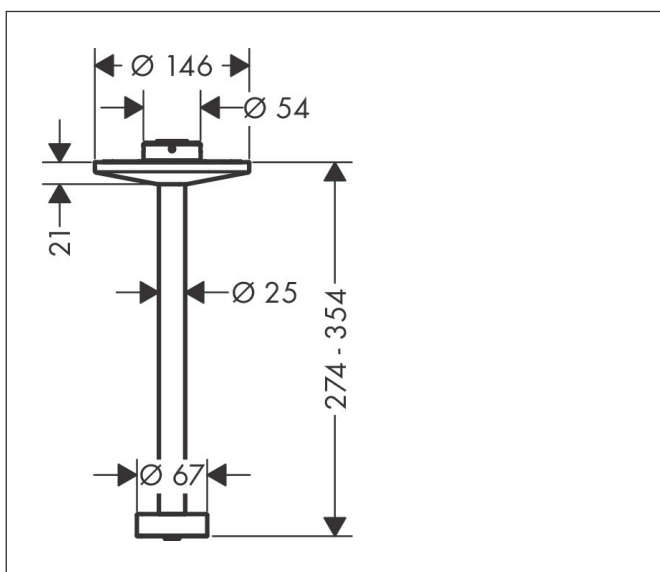

Merk	AXOR
Artikelnaam	AXOR One plafondaansluiting 300mm voor hoofddouche 280 2jet
Art.nr.	48496990
Oppervlakte	Polished Gold Optic
Netto prijs	539,00 EUR

Product foto

Kenmerken

- lengte: 300 mm
- van metaal
- aansluiting: inbouwdeel
- geschikt voor: hoofddouche 2jet

Maat tekeningen

Merk	AXOR
Artikelnaam	AXOR One plafondaansluiting 300mm voor hoofddouche 280 2jet
Art.nr.	48496990
Oppervlakte	Polished Gold Optic
Netto prijs	539,00 EUR

Explosietekening voor bouwjaar: >04/21

Merk AXOR
Artikelnaam **AXOR One** plafondaansluiting 300mm voor hoofddouche 280 2jet
Art.nr. 48496990
Oppervlakte Polished Gold Optic
Netto prijs 539,00 EUR

Onderdelen voor bouwjaar: >04/21

Pos	Beschrijving	Art.nr.	Prijs
1	O-ring 9x2	98119000	3,00
2	inbusschroef M4x12	93841000	7,70
3	O-ring 120x2,5	93399000	4,80
4	O-ring 11x1,5	98385000	3,00
5	O-ring 45x2,5	98432000	3,00
6	zeef	93967000	3,00
7	zeef	97735000	3,00