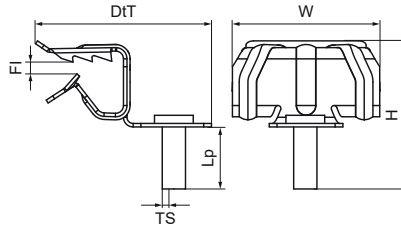

Walraven Britclips® FCHR M6 x 11

(J0530)

voor flens

Voordelen & kenmerken

- Voor een stevige bevestiging aan een stalen constructie zonder dat er gelast of geboord hoeft te worden
- Met draadeind M6 x 11 mm voor bevestiging van beugel, kabelaftakdozen, etc.
- Materiaal: verenstaal (type CS70)
- oppervlaktebehandeling: Delta-Tone 9000 (480 uur)

Productnummer	Schroefdraad maat	Schroefdraad type	Nagel lengte	Totale hoogte	Totale breedte	Totale diepte	Max. toegestane belasting Faz
Referentie letter	TS	TT	Lp	H	W	DtT	Fo,z
Eenheid beschrijving			mm	mm	mm	mm	N
50521616	M6	Metrisch	11	25	38	46	200