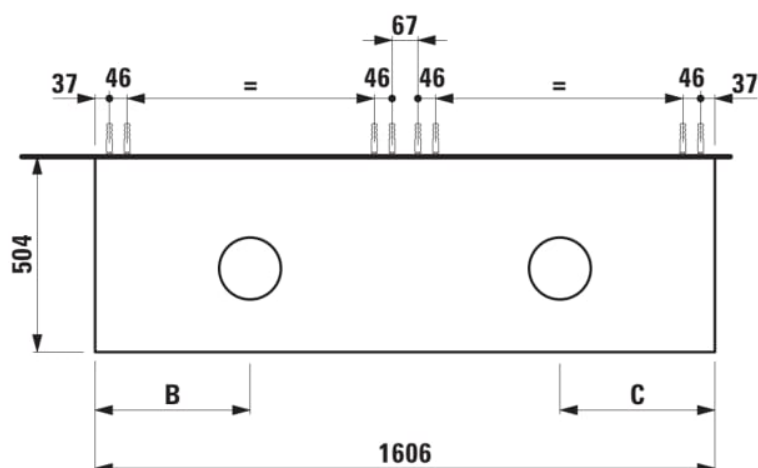

TECHNISCHE TEKENINGEN