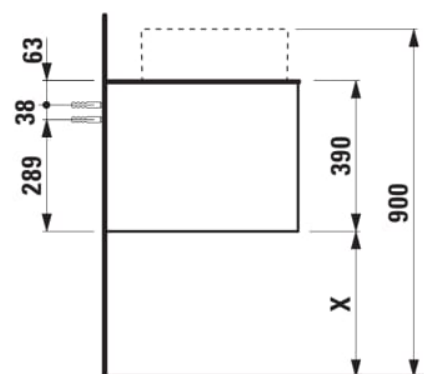

TECHNISCHE TEKENINGEN