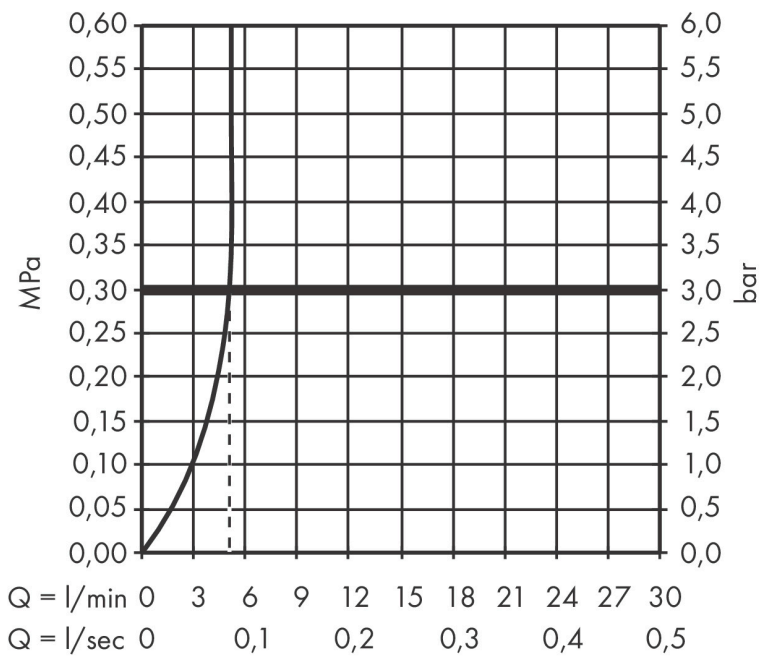

Merk hansgrohe
Artikelnaam **Logis** wastafelmengkraan 240 trekwaste
Art.nr. 71257000
Oppervlakte chroom
Netto prijs 204,52 EUR

Stroomschema