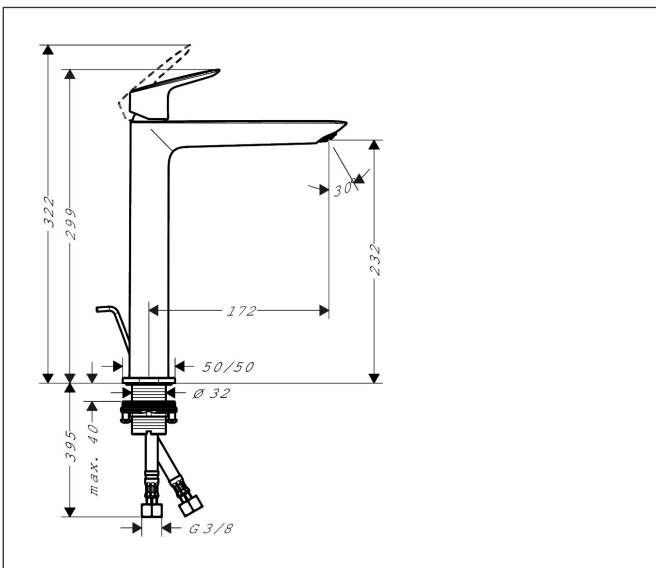

| | |
|-------------|--|
| Merk | hansgrohe |
| Artikelnaam | Logis wastafelmengkraan 240 trekwaste |
| Art.nr. | 71257000 |
| Oppervlakte | chrom |
| Netto prijs | 204,52 EUR |

Product foto

Maat tekeningen

Kenmerken

- ComfortZone: 240
- voorsprong uitloop 172 mm
- uitloophoogte: 232 mm
- greepvariant: rechte greep
- vaste uitloop
- straalsoort: normale straal
- maximale doorstroomhoeveelheid bij 3 bar: 5 l/min
- keramisch kardoes
- pop-up afvoergarnituur G 1 ¼
- materiaal afvoergarnituur: synthetisch
- de perlator kan gemakkelijk worden verwijderd met behulp van een muntstuk en zonder gereedschap
- EU taxonomie: max 6l/min - draagt substantieel bij aan duurzaamheid

Technologie

Straalsoorten

Merk hansgrohe
 Artikelnaam **Logis** wastafelmengkraan 240 trekwaste
 Art.nr. 71257000
 Oppervlakte chroom
 Netto prijs 204,52 EUR

Stroomschema

| | |
|-------------|--|
| Merk | hansgrohe |
| Artikelnaam | Logis wastafelmengkraan 240 trekwaste |
| Art.nr. | 71257000 |
| Oppervlakte | chrom |
| Netto prijs | 204,52 EUR |

Explosietekening voor bouwjaar: >06/21

| | |
|-------------|--|
| Merk | hansgrohe |
| Artikelnaam | Logis wastafelmengkraan 240 trekwaste |
| Art.nr. | 71257000 |
| Oppervlakte | chrom |
| Netto prijs | 204,52 EUR |