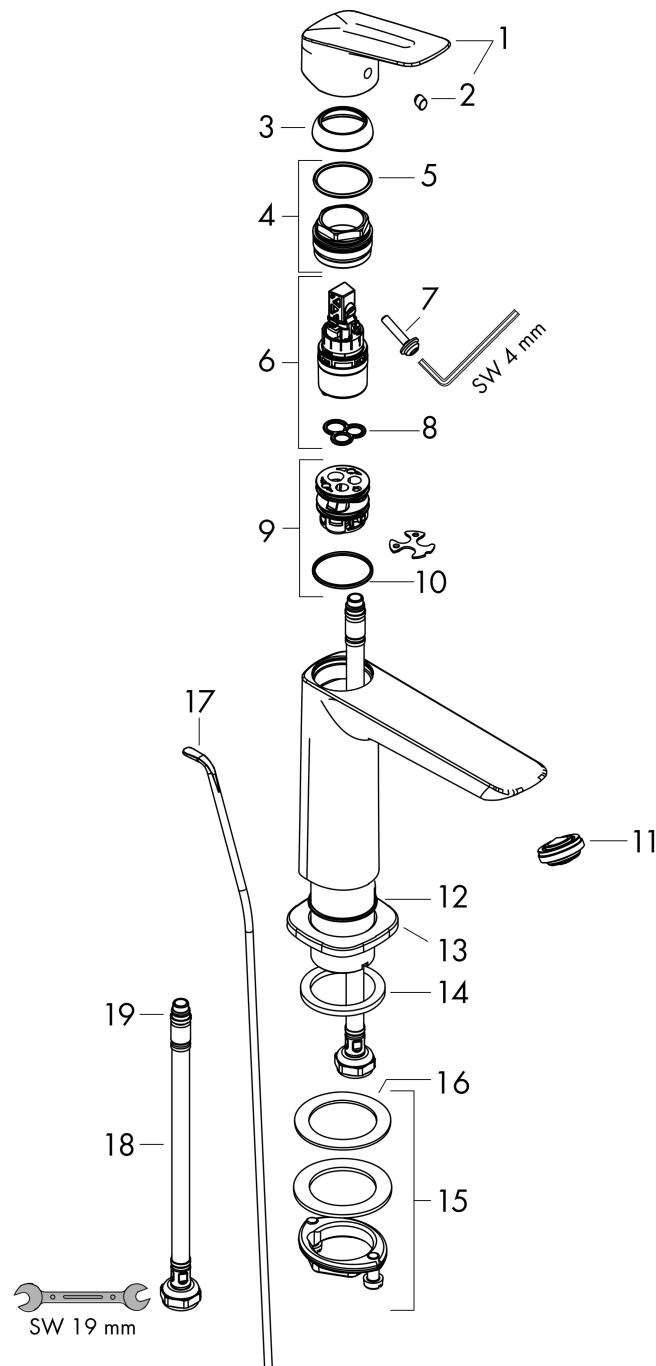

Kenmerken

- ComfortZone: 240
- voorsprong uitloop 172 mm
- uitloophoogte: 232 mm
- greepvariant: rechte greep
- vaste uitloop
- straalsoort: normale straal
- maximale doorstroomhoeveelheid bij 3 bar: 5 l/min
- keramisch kardoes
- pop-up afvoergarnituur G 1 ¼
- materiaal afvoergarnituur: synthetisch
- de perlator kan gemakkelijk worden verwijderd met behulp van een muntstuk en zonder gereedschap
- EU taxonomie: max 6l/min - draagt substantieel bij aan duurzaamheid

Explosietekening voor bouwjaar: >06/21

| | |
|-------------|--|
| Merk | hansgrohe |
| Artikelnaam | Logis wastafelmengkraan 240 trekwaste |
| Art.nr. | 71257000 |
| Oppervlakte | chrom |
| Netto prijs | 204,52 EUR |

Onderdelen voor bouwjaar: >06/21

| Pos | Beschrijving | Art.nr. | Prijs |
|-----|--------------------------------------|----------|-------|
| 1 | greep | 94376000 | 54,08 |
| 2 | greepstop | 96338000 | 3,12 |
| 3 | afdekkap | 98863000 | 42,22 |
| 4 | moer | 98864000 | 34,01 |
| 5 | O-ring 24x2 | 98388000 | 3,12 |
| 6 | kardoes compl. | 97685000 | 54,08 |
| 7 | borgschroef | 95140000 | 4,99 |
| 8 | dichting | 98865000 | 26,73 |
| 9 | kardoesadapter | 98866000 | 26,73 |
| 10 | O-ring 23x2 | 98398000 | 3,12 |
| 11 | perlator M24x1 (5 l/min) | 94364000 | 8,01 |
| 12 | O-ring 30x1,5 | 98433000 | 3,12 |
| 13 | rozet | 94382000 | 26,73 |
| 14 | vlakdichting | 98749000 | 4,99 |
| 15 | schachtbevestigingsset compl. (Ø 32) | 13961000 | 21,22 |
| 16 | stelring | 97548000 | 3,12 |
| 17 | trekstang | 96657000 | 10,82 |
| 18 | aansluitslang 600 mm M8x0,75 G3/8 | 96556000 | 21,22 |
| 19 | O-ring 6,6x1,6 | 93019000 | 3,12 |
| a | afvoergarnituur | 92168000 | 34,01 |
| b | schachtverlenging | 13898000 | 66,87 |