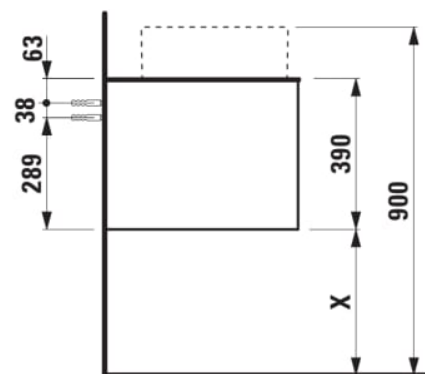

DESSINS TECHNIQUES