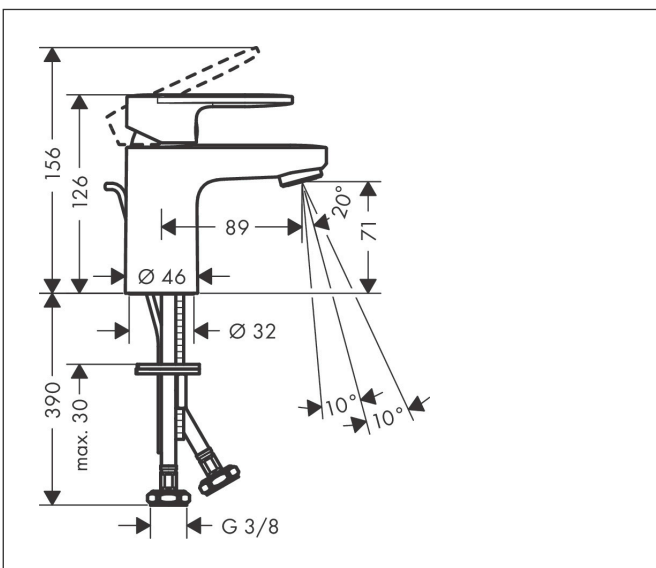

## Kenmerken

- ComfortZone: 70
- voorsprong uitloop 89 mm
- uitloophoogte: 71 mm
- greepvariant: rechte greep
- vaste uitloop
- straalsoort: normale straal
- verstelbare perlator
- maximale doorstroomhoeveelheid bij 3 bar: 5 l/min
- keramisch kardoes
- pop-up afvoergarnituur G 1 ¼
- materiaal afvoergarnituur: synthetisch
- koud water met de greep in de middenpositie, bespaart energie en kosten
- EU taxonomie: max 6l/min - draagt substantieel bij aan duurzaamheid

## Maat tekeningen