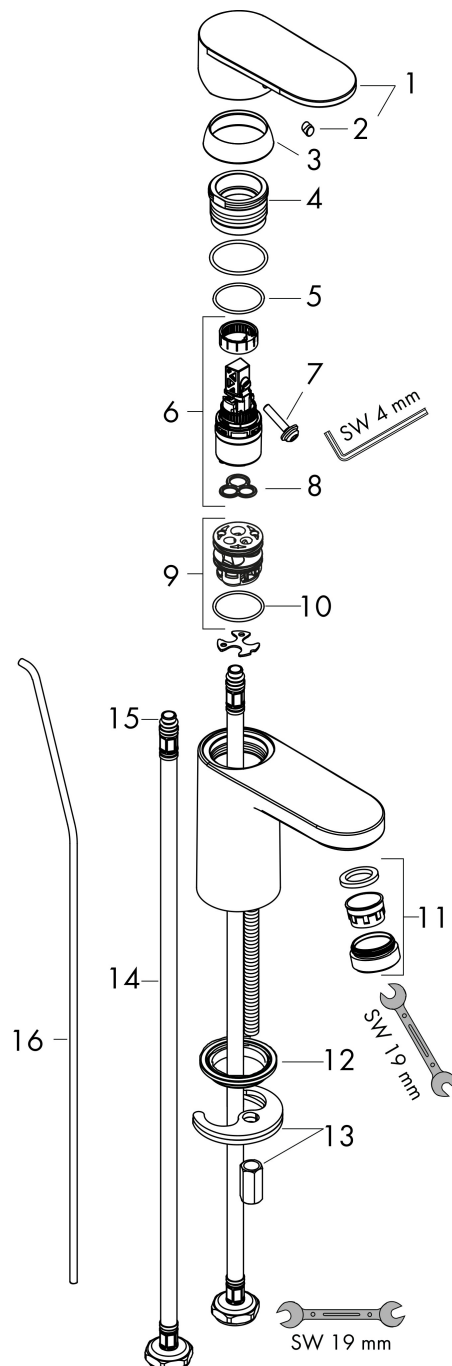

Merk	hansgrohe
Artikelnaam	Vernis Blend ééngreeps wastafelmengkraan 70 CoolStart met PopUp trekwaste
Art.nr.	71584000
Oppervlakte	chromo
Netto prijs	83,56 EUR

Explosietekening voor bouwjaar: >01/21