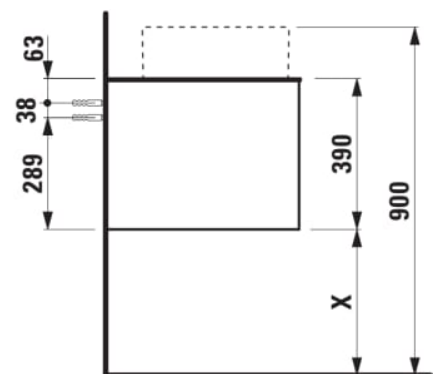

ARUN

Onderbouwkast 1606X504mm, 2 lades, cutout rechts, Botticino Crema top

AFMETINGEN

Lengte	1605 mm
Breedte	505 mm
Hoogte	390 mm

KLEUR EN AFWERKING

	630 Noce canaletto
---	--------------------

Deuren en lades combinatie : 2 lades

Positie wastafel : Rechts

Type installatie : Wandhangend

Materiaal : MDF

Structuur meubelen : Lades

Netto gewicht / kg : 68

Systeem voor sluiten en openen : Softclose lades

TECHNISCHE TEKENINGEN

TE COMBINEREN MET

Lade-indeling

H4925920970001

ARUN