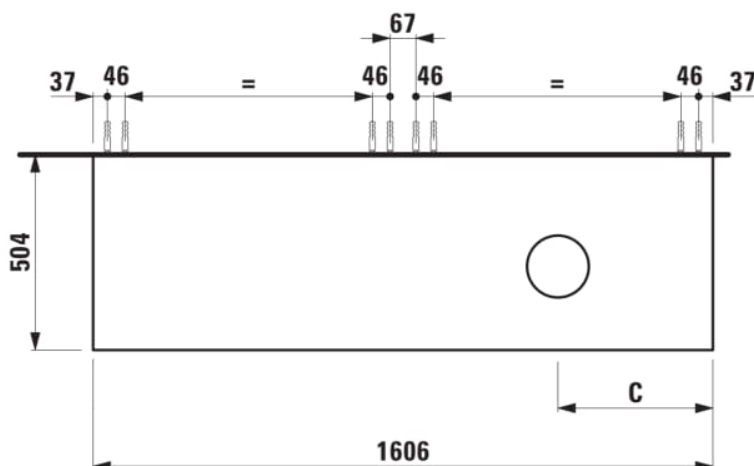

ARUN

Onderbouwkast 1606X504mm, 2 lades, cutout rechts, Botticino Crema top

AFMETINGEN

Lengte	1605 mm
Breedte	505 mm
Hoogte	390 mm

KLEUR EN AFWERKING

	630 Noce canaletto
---	--------------------

Deuren en lades combinatie : 2 lades

Positie wastafel : Rechts

Type installatie : Wandhangend

Materiaal : MDF

Structuur meubelen : Lades

Netto gewicht / kg : 68

Systeem voor sluiten en openen : Softclose lades

TECHNISCHE TEKENINGEN

TE COMBINEREN MET

Lade-indeling

H4925920970001

ARUN