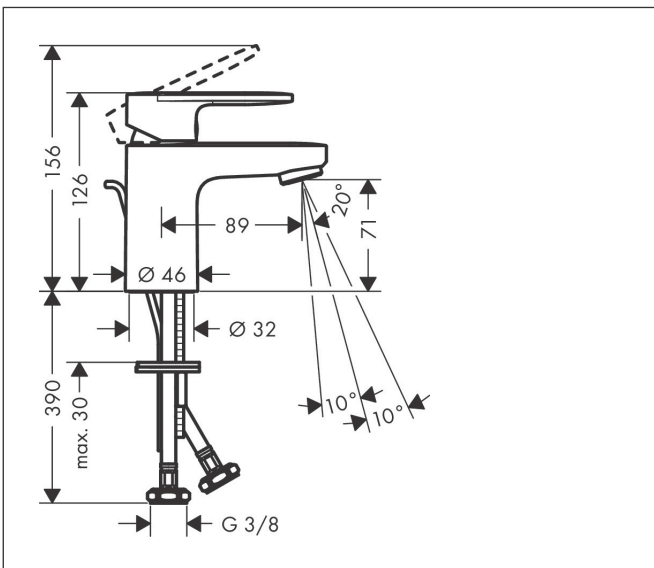

Merk	hansgrohe
Artikelnaam	Vernis Blend ééngreeps wastafelmengkraan 70 CoolStart met PopUp trekwaste
Art.nr.	71584670
Oppervlakte	mat zwart
Netto prijs	117,08 EUR

Product foto

Kenmerken

- ComfortZone: 70
- voorsprong uitloop 89 mm
- uitloophoogte: 71 mm
- greepvariant: rechte greep
- vaste uitloop
- straalsoort: normale straal
- verstelbare perlator
- maximale doorstroomhoeveelheid bij 3 bar: 5 l/min
- keramisch kardoes
- pop-up afvoergarnituur G 1 ¼
- materiaal afvoergarnituur: synthetisch
- koud water met de greep in de middenpositie, bespaart energie en kosten
- EU taxonomie: max 6l/min - draagt substantieel bij aan duurzaamheid

Maat tekeningen

Technologie

Straalsoorten

Certificaat

Merk hansgrohe
 Artikelnaam **Vernis Blend** ééngreeps wastafelmengkraan 70 CoolStart met PopUp trekwaste
 Art.nr. 71584670
 Oppervlakte mat zwart
 Netto prijs 117,08 EUR

Stroomschema

Merk	hansgrohe
Artikelnaam	Vernis Blend ééngreeps wastafelmengkraan 70 CoolStart met PopUp trekwaste
Art.nr.	71584670
Oppervlakte	mat zwart
Netto prijs	117,08 EUR

Explosietekening voor bouwjaar: >04/21

Merk	hansgrohe
Artikelnaam	Vernis Blend ééngreeps wastafelmengkraan 70 CoolStart met PopUp trekwaste
Art.nr.	71584670
Oppervlakte	mat zwart
Netto prijs	117,08 EUR

Onderdelen voor bouwjaar: >04/21

Pos	Beschrijving	Art.nr.	Prijs
1	greep	94208670	40,14
2	greepstop	96338000	3,12
3	afdekkap	93680670	12,06
4	moer	93681000	17,26
5	O-ring 24x1,5	98434000	3,12
6	kardoes compl.	97685000	54,08
7	borgschroef	95140000	4,99
8	dichting	98865000	26,73
9	kardoesadapter	98866000	26,73
10	O-ring 23x2	98398000	3,12
11	perlator zwenkbaar M24x1 (5 l/min)	93834670	25,90
12	dichting Ø 42	98722000	4,99
13	schachtbevestigingsset compl.	96016000	26,73
14	aansluitslang 450 mm M8x0,75 G3/8	97206000	26,73
15	O-ring 7x1,5	98422000	3,12
16	trekstang	93683670	16,22
a	dwarstang compl. 340 mm (kogel- Ø12mm)	96324000	21,22