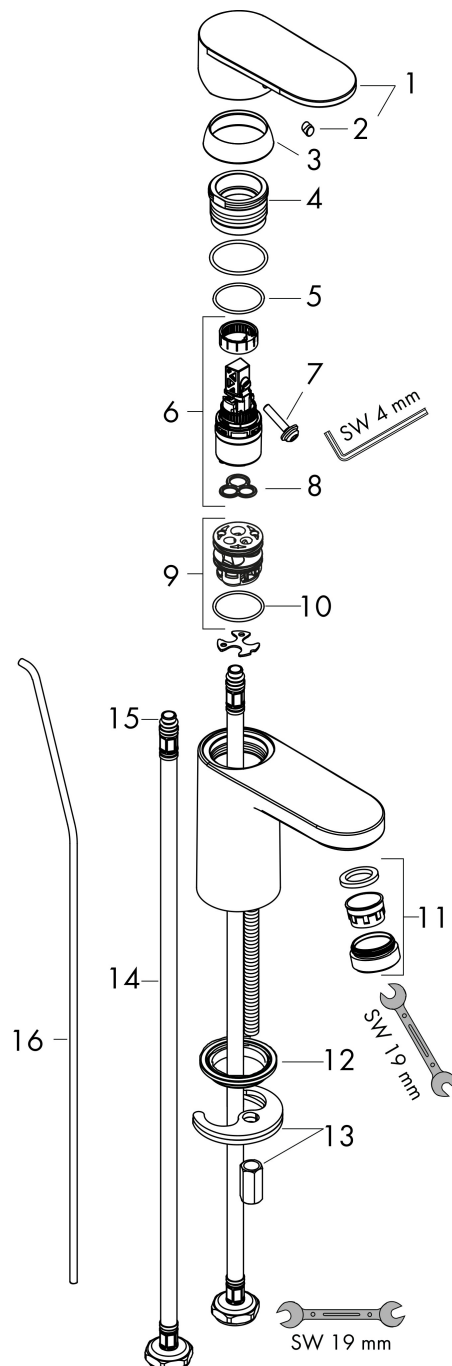

Merk	hansgrohe
Artikelnaam	Vernis Blend ééngreeps wastafelmengkraan 70 CoolStart met PopUp trekwaste
Art.nr.	71584670
Oppervlakte	mat zwart
Netto prijs	117,08 EUR

Product foto

Kenmerken

- ComfortZone: 70
- voorsprong uitloop 89 mm
- uitloophoogte: 71 mm
- greepvariant: rechte greep
- vaste uitloop
- straalsoort: normale straal
- verstelbare perlator
- maximale doorstroomhoeveelheid bij 3 bar: 5 l/min
- keramisch kardoes
- pop-up afvoergarnituur G 1 ¼
- materiaal afvoergarnituur: synthetisch
- koud water met de greep in de middenpositie, bespaart energie en kosten
- EU taxonomie: max 6l/min - draagt substantieel bij aan duurzaamheid

Maat tekeningen

Technologie

Straalsoorten

Certificaat

Merk hansgrohe
 Artikelnaam **Vernis Blend** ééngreeps wastafelmengkraan 70 CoolStart met PopUp trekwaste
 Art.nr. 71584670
 Oppervlakte mat zwart
 Netto prijs 117,08 EUR

Stroomschema

Merk	hansgrohe
Artikelnaam	Vernis Blend ééngreeps wastafelmengkraan 70 CoolStart met PopUp trekwaste
Art.nr.	71584670
Oppervlakte	mat zwart
Netto prijs	117,08 EUR

Explosietekening voor bouwjaar: >04/21

Merk	hansgrohe
Artikelnaam	Vernis Blend ééngreeps wastafelmengkraan 70 CoolStart met PopUp trekwaste
Art.nr.	71584670
Oppervlakte	mat zwart
Netto prijs	117,08 EUR

Onderdelen voor bouwjaar: >04/21

Pos	Beschrijving	Art.nr.	Prijs
1	greep	94208670	40,14
2	greepstop	96338000	3,12
3	afdekkap	93680670	12,06
4	moer	93681000	17,26
5	O-ring 24x1,5	98434000	3,12
6	kardoes compl.	97685000	54,08
7	borgschroef	95140000	4,99
8	dichting	98865000	26,73
9	kardoesadapter	98866000	26,73
10	O-ring 23x2	98398000	3,12
11	perlator zwenkbaar M24x1 (5 l/min)	93834670	25,90
12	dichting Ø 42	98722000	4,99
13	schachtbevestigingsset compl.	96016000	26,73
14	aansluitslang 450 mm M8x0,75 G3/8	97206000	26,73
15	O-ring 7x1,5	98422000	3,12
16	trekstang	93683670	16,22
a	dwarstang compl. 340 mm (kogel- Ø12mm)	96324000	21,22