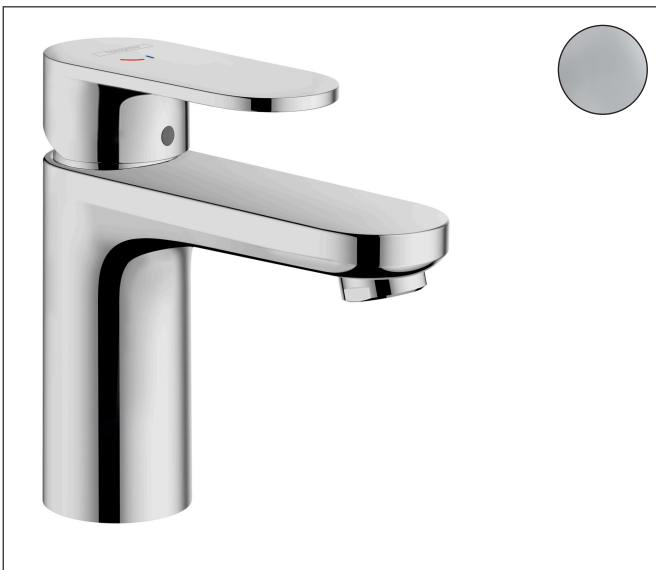

Merk	hansgrohe
Artikelnaam	Vernis Blend ééngreeps wastafelmengkraan 100 CoolStart met PopUp trekwaste
Art.nr.	71585000
Oppervlakte	chrom
Netto prijs	109,26 EUR

Product foto

Kenmerken

- ComfortZone: 100
- voorsprong uitloop 108 mm
- uitloophoogte: 88 mm
- greepvariant: rechte greep
- vaste uitloop
- straalsoort: normale straal
- verstelbare perlator
- maximale doorstroomhoeveelheid bij 3 bar: 5 l/min
- keramisch kardoes
- pop-up afvoergarnituur G 1 1/4
- materiaal afvoergarnituur: synthetisch
- koud water met de greep in de middenpositie, bespaart energie en kosten
- EU taxonomie: max 6l/min - draagt substantieel bij aan duurzaamheid

Maat tekeningen

Technologie

Straalsoorten

Certificaat

Merk hansgrohe
 Artikelnaam **Vernis Blend** ééngreeps wastafelmengkraan 100 CoolStart met PopUp trekwaas
 Art.nr. 71585000
 Oppervlakte chroom
 Netto prijs 109,26 EUR

Stroomschema

Merk	hansgrohe
Artikelnaam	Vernis Blend ééngreeps wastafelmengkraan 100 CoolStart met PopUp trekwaste
Art.nr.	71585000
Oppervlakte	chrom
Netto prijs	109,26 EUR

Explosietekening voor bouwjaar: >01/21

Merk	hansgrohe
Artikelnaam	Vernis Blend ééngreeps wastafelmengkraan 100 CoolStart met PopUp trekwaste
Art.nr.	71585000
Oppervlakte	chrom
Netto prijs	109,26 EUR

Onderdelen voor bouwjaar: >01/21

Pos	Beschrijving	Art.nr.	Prijs
1	greep	94208000	26,73
2	greepstop	96338000	3,12
3	afdekkap	93680000	8,01
4	moer	93681000	17,26
5	O-ring 24x1,5	98434000	3,12
6	kardoes compl.	97685000	54,08
7	borgschroef	95140000	4,99
8	dichting	98865000	26,73
9	kardoesadapter	95975000	8,01
10	O-ring 23x2	98398000	3,12
11	perlator zwenkbaar M24x1 (5 l/min)	93834000	17,26
12	dichting Ø 42	98722000	4,99
13	schachtbevestigingsset compl.	96016000	26,73
14	aansluitslang 600 mm M8x0,75 G3/8	96556000	21,22
15	O-ring 6,6x1,6	93019000	3,12
16	trekstang	93683000	10,82
a	afvoergarnituur	92168000	34,01