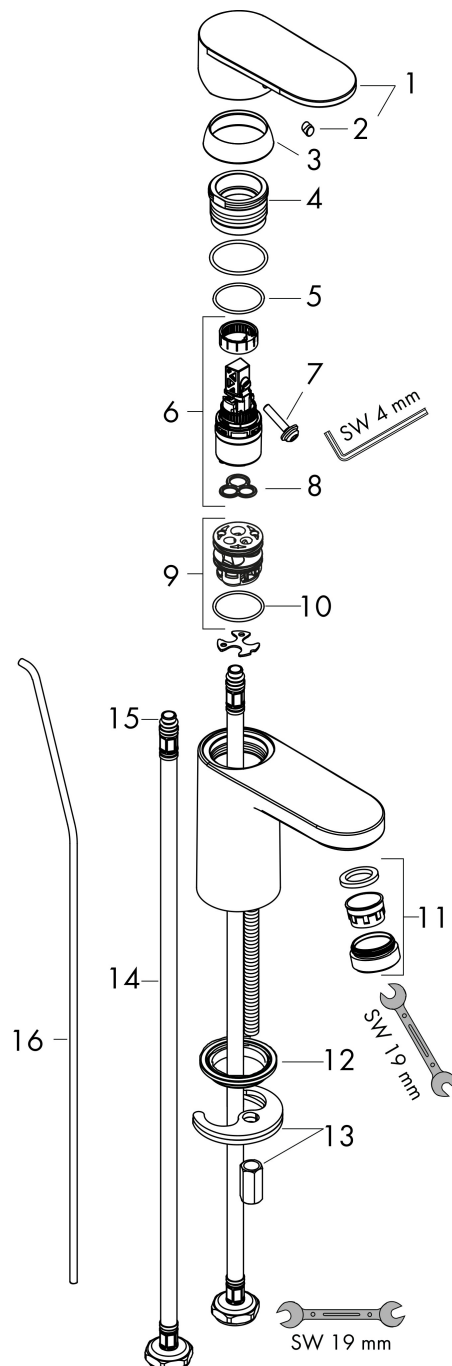

Merk	hansgrohe
Artikelnaam	Vernis Blend ééngreeps wastafelmengkraan 100 CoolStart met PopUp trekwaste
Art.nr.	71585000
Oppervlakte	chrom
Netto prijs	109,26 EUR

Product foto

Kenmerken

- ComfortZone: 100
- voorsprong uitloop 108 mm
- uitloophoogte: 88 mm
- greepvariant: rechte greep
- vaste uitloop
- straalsoort: normale straal
- verstelbare perlator
- maximale doorstroomhoeveelheid bij 3 bar: 5 l/min
- keramisch kardoes
- pop-up afvoergarnituur G 1 1/4
- materiaal afvoergarnituur: synthetisch
- koud water met de greep in de middenpositie, bespaart energie en kosten
- EU taxonomie: max 6l/min - draagt substantieel bij aan duurzaamheid

Maat tekeningen

Technologie

Straalsoorten

Certificaat

Merk hansgrohe
 Artikelnaam **Vernis Blend** ééngreeps wastafelmengkraan 100 CoolStart met PopUp trekwaas
 Art.nr. 71585000
 Oppervlakte chroom
 Netto prijs 109,26 EUR

Stroomschema

Merk	hansgrohe
Artikelnaam	Vernis Blend ééngreeps wastafelmengkraan 100 CoolStart met PopUp trekwaste
Art.nr.	71585000
Oppervlakte	chrom
Netto prijs	109,26 EUR

Explosietekening voor bouwjaar: >01/21

Merk	hansgrohe
Artikelnaam	Vernis Blend ééngreeps wastafelmengkraan 100 CoolStart met PopUp trekwaste
Art.nr.	71585000
Oppervlakte	chrom
Netto prijs	109,26 EUR

Onderdelen voor bouwjaar: >01/21

Pos	Beschrijving	Art.nr.	Prijs
1	greep	94208000	26,73
2	greepstop	96338000	3,12
3	afdekkap	93680000	8,01
4	moer	93681000	17,26
5	O-ring 24x1,5	98434000	3,12
6	kardoes compl.	97685000	54,08
7	borgschroef	95140000	4,99
8	dichting	98865000	26,73
9	kardoesadapter	95975000	8,01
10	O-ring 23x2	98398000	3,12
11	perlator zwenkbaar M24x1 (5 l/min)	93834000	17,26
12	dichting Ø 42	98722000	4,99
13	schachtbevestigingsset compl.	96016000	26,73
14	aansluitslang 600 mm M8x0,75 G3/8	96556000	21,22
15	O-ring 6,6x1,6	93019000	3,12
16	trekstang	93683000	10,82
a	afvoergarnituur	92168000	34,01