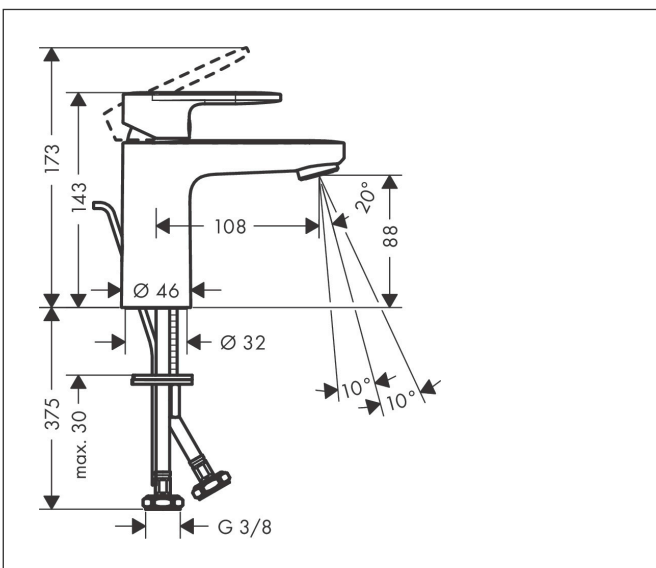

Merk	hansgrohe
Artikelnaam	Vernis Blend ééngreeps wastafelmengkraan 100 CoolStart met PopUp trekwaste
Art.nr.	71585000
Oppervlakte	chrom
Netto prijs	109,26 EUR

Product foto

Kenmerken

- ComfortZone: 100
- voorsprong uitloop 108 mm
- uitloophoogte: 88 mm
- greepvariant: rechte greep
- vaste uitloop
- straalsoort: normale straal
- verstelbare perlator
- maximale doorstroomhoeveelheid bij 3 bar: 5 l/min
- keramisch kardoes
- pop-up afvoergarnituur G 1 1/4
- materiaal afvoergarnituur: synthetisch
- koud water met de greep in de middenpositie, bespaart energie en kosten
- EU taxonomie: max 6l/min - draagt substantieel bij aan duurzaamheid

Maat tekeningen

Technologie

Straalsoorten

Certificaat

Merk hansgrohe
 Artikelnaam **Vernis Blend** ééngreeps wastafelmengkraan 100 CoolStart met PopUp trekwaas
 Art.nr. 71585000
 Oppervlakte chroom
 Netto prijs 109,26 EUR

Stroomschema

Merk	hansgrohe
Artikelnaam	Vernis Blend ééngreeps wastafelmengkraan 100 CoolStart met PopUp trekwaste
Art.nr.	71585000
Oppervlakte	chrom
Netto prijs	109,26 EUR

Explosietekening voor bouwjaar: >01/21

Merk	hansgrohe
Artikelnaam	Vernis Blend ééngreeps wastafelmengkraan 100 CoolStart met PopUp trekwaste
Art.nr.	71585000
Oppervlakte	chrom
Netto prijs	109,26 EUR

Onderdelen voor bouwjaar: >01/21

Pos	Beschrijving	Art.nr.	Prijs
1	greep	94208000	26,73
2	greepstop	96338000	3,12
3	afdekkap	93680000	8,01
4	moer	93681000	17,26
5	O-ring 24x1,5	98434000	3,12
6	kardoes compl.	97685000	54,08
7	borgschroef	95140000	4,99
8	dichting	98865000	26,73
9	kardoesadapter	95975000	8,01
10	O-ring 23x2	98398000	3,12
11	perlator zwenkbaar M24x1 (5 l/min)	93834000	17,26
12	dichting Ø 42	98722000	4,99
13	schachtbevestigingsset compl.	96016000	26,73
14	aansluitslang 600 mm M8x0,75 G3/8	96556000	21,22
15	O-ring 6,6x1,6	93019000	3,12
16	trekstang	93683000	10,82
a	afvoergarnituur	92168000	34,01