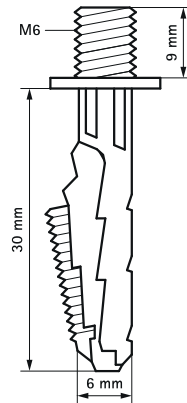

## Walraven starQuick® Steekplug

(C0575)

toebehoren Walraven starQuick® Beugel

### Voordelen & kenmerken

- Voor bevestiging van een Walraven starQuick® beugel of andere beugel met schroefdraadaansluiting M6
- Gat van Ø 6 mm voorboren en plug in gat steken
- materiaal: gemodificeerd PA6 (polyamide), grijs (vgl. RAL 7035)
- bestand tegen UV, veroudering, olie en benzine
- corrosievrij, recyclebaar, halogeenvrij
- Temperatuurbestendigheid van ca. -40 °C tot ca. +90 °C (constant); kortstondig tot ca. +130 °C

Productnummer	Lengte plug	Diameter boorgat pluggen	Min. diepte boorgat	Schroefdraad maat	Lengte metrische draad	Standaard inbeddiepte	Totale hoogte	Totale breedte	Totale lengte
Referentie letter	LP	d0	h0 min	TS	Lm	hnom	H	W	L
Eenheid beschrijving	mm	mm	mm		mm	mm	mm	mm	mm
6101063	30	6	30	M6	9	30	8	13	42