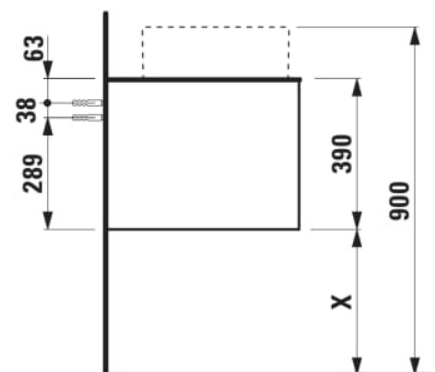

ARUN

Onderbouwkast 1606X504mm, 2 lades, cutout rechts, Botticino Crema top

AFMETINGEN

Lengte	1605 mm
Breedte	505 mm
Hoogte	390 mm

KLEUR EN AFWERKING

250 Licht eiken

Deuren en lades combinatie : 2 lades

Positie wastafel : Rechts

Type installatie : Wandhangend

Materiaal : MDF

Structuur meubelen : Lades

Netto gewicht / kg : 68

Systeem voor sluiten en openen : Softclose lades

TECHNISCHE TEKENINGEN

## TE COMBINEREN MET

Lade-indeling

**H4925920970001**

ARUN