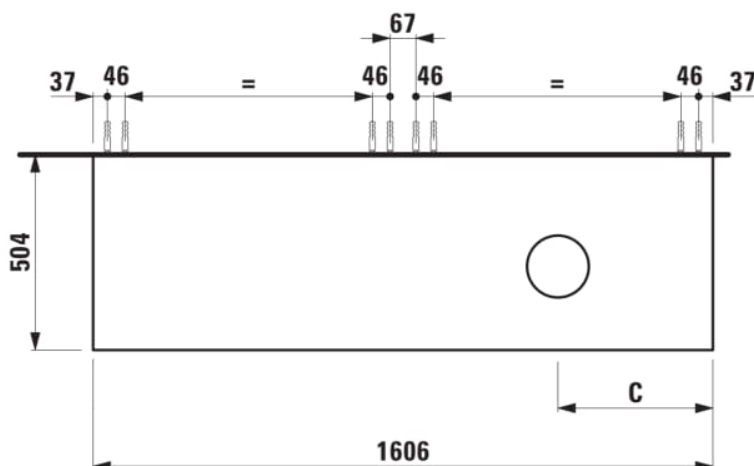

ARUN

Onderbouwkast 1606X504mm, 2 lades, cutout rechts, Botticino Crema top

AFMETINGEN

Lengte	1605 mm
Breedte	505 mm
Hoogte	390 mm

KLEUR EN AFWERKING

250 Licht eiken

Deuren en lades combinatie : 2 lades

Positie wastafel : Rechts

Type installatie : Wandhangend

Materiaal : MDF

Structuur meubelen : Lades

Netto gewicht / kg : 68

Systeem voor sluiten en openen : Softclose lades

TECHNISCHE TEKENINGEN

## TE COMBINEREN MET

Lade-indeling

**H4925920970001**

ARUN