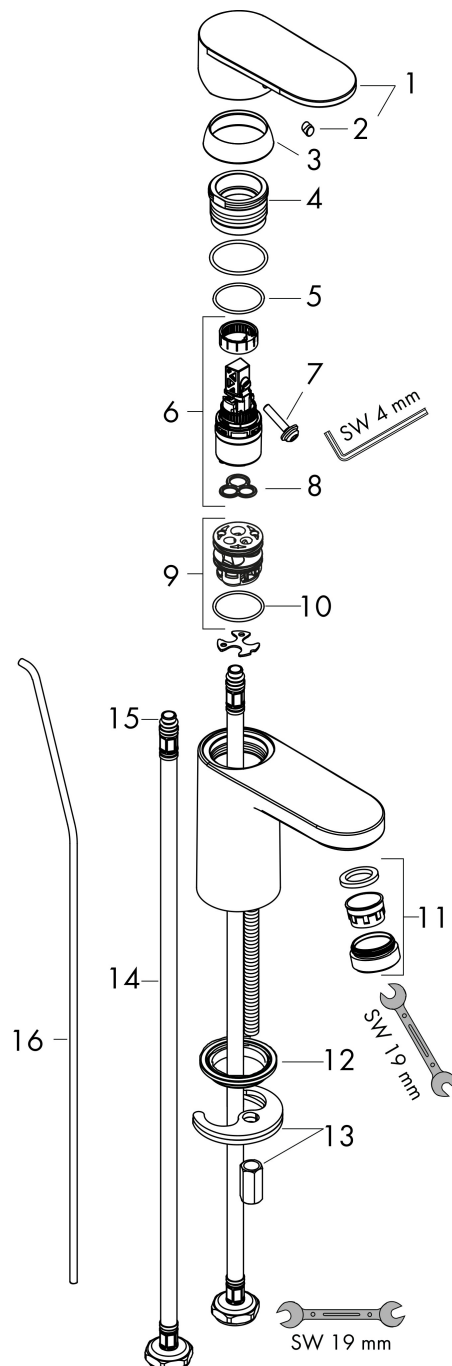

Merk	hansgrohe
Artikelnaam	Vernis Blend ééngreeps wastafelmengkraan 100 CoolStart met PopUp trekwaste
Art.nr.	71585670
Oppervlakte	mat zwart
Netto prijs	140,74 EUR

Product foto

Kenmerken

- ComfortZone: 100
- voorsprong uitloop 108 mm
- uitloophoogte: 88 mm
- greepvariant: rechte greep
- vaste uitloop
- straalsoort: normale straal
- verstelbare perlator
- maximale doorstroomhoeveelheid bij 3 bar: 5 l/min
- keramisch kardoes
- pop-up afvoergarnituur G 1 ¼
- materiaal afvoergarnituur: synthetisch
- koud water met de greep in de middenpositie, bespaart energie en kosten
- EU taxonomie: max 6l/min - draagt substantieel bij aan duurzaamheid

Maat tekeningen

Technologie

Straalsoorten

Certificaat

Merk hansgrohe
 Artikelnaam **Vernis Blend** ééngreeps wastafelmengkraan 100 CoolStart met PopUp trekwaas
 Art.nr. 71585670
 Oppervlakte mat zwart
 Netto prijs 140,74 EUR

Stroomschema

Merk	hansgrohe
Artikelnaam	Vernis Blend ééngreeps wastafelmengkraan 100 CoolStart met PopUp trekwaste
Art.nr.	71585670
Oppervlakte	mat zwart
Netto prijs	140,74 EUR

Explosietekening voor bouwjaar: >04/21

Merk	hansgrohe
Artikelnaam	Vernis Blend ééngreeps wastafelmengkraan 100 CoolStart met PopUp trekwaste
Art.nr.	71585670
Oppervlakte	mat zwart
Netto prijs	140,74 EUR

Onderdelen voor bouwjaar: >04/21

Pos	Beschrijving	Art.nr.	Prijs
1	greep	94208670	40,14
2	greepstop	96338000	3,12
3	afdekkap	93680670	12,06
4	moer	93681000	17,26
5	O-ring 24x1,5	98434000	3,12
6	kardoes compl.	97685000	54,08
7	borgschroef	95140000	4,99
8	dichting	98865000	26,73
9	kardoesadapter	95975000	8,01
10	O-ring 23x2	98398000	3,12
11	perlator zwenkbaar M24x1 (5 l/min)	93834670	25,90
12	dichting Ø 42	98722000	4,99
13	schachtbevestigingsset compl.	96016000	26,73
14	aansluitslang 600 mm M8x0,75 G3/8	96556000	21,22
15	O-ring 6,6x1,6	93019000	3,12
16	trekstang	93683000	10,82
a	afvoergarnituur	92168670	51,06