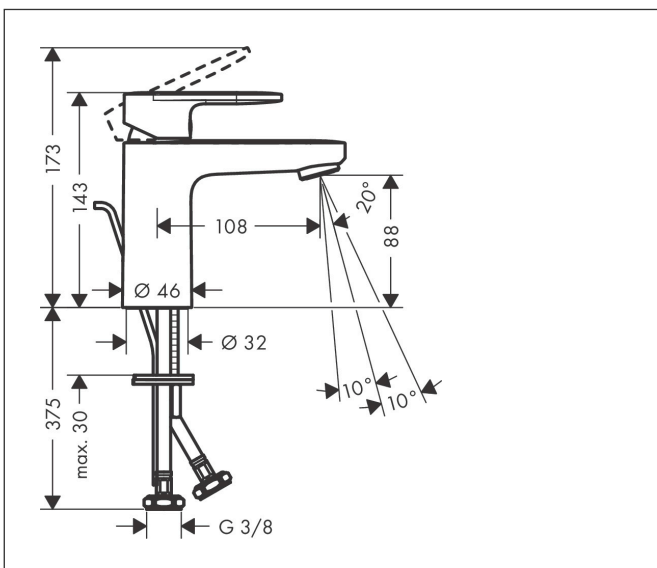

Merk	hansgrohe
Artikelnaam	Vernis Blend ééngreeps wastafelmengkraan 100 CoolStart met PopUp trekwaste
Art.nr.	71585670
Oppervlakte	mat zwart
Netto prijs	140,74 EUR

Product foto

Kenmerken

- ComfortZone: 100
- voorsprong uitloop 108 mm
- uitloophoogte: 88 mm
- greepvariant: rechte greep
- vaste uitloop
- straalsoort: normale straal
- verstelbare perlator
- maximale doorstroomhoeveelheid bij 3 bar: 5 l/min
- keramisch kardoes
- pop-up afvoergarnituur G 1 ¼
- materiaal afvoergarnituur: synthetisch
- koud water met de greep in de middenpositie, bespaart energie en kosten
- EU taxonomie: max 6l/min - draagt substantieel bij aan duurzaamheid

Maat tekeningen

Technologie

Straalsoorten

Certificaat

Merk hansgrohe
 Artikelnaam **Vernis Blend** ééngreeps wastafelmengkraan 100 CoolStart met PopUp trekwaas
 Art.nr. 71585670
 Oppervlakte mat zwart
 Netto prijs 140,74 EUR

Stroomschema

Merk	hansgrohe
Artikelnaam	Vernis Blend ééngreeps wastafelmengkraan 100 CoolStart met PopUp trekwaste
Art.nr.	71585670
Oppervlakte	mat zwart
Netto prijs	140,74 EUR

Explosietekening voor bouwjaar: >04/21

Merk	hansgrohe
Artikelnaam	Vernis Blend ééngreeps wastafelmengkraan 100 CoolStart met PopUp trekwaste
Art.nr.	71585670
Oppervlakte	mat zwart
Netto prijs	140,74 EUR

Onderdelen voor bouwjaar: >04/21

Pos	Beschrijving	Art.nr.	Prijs
1	greep	94208670	40,14
2	greepstop	96338000	3,12
3	afdekkap	93680670	12,06
4	moer	93681000	17,26
5	O-ring 24x1,5	98434000	3,12
6	kardoes compl.	97685000	54,08
7	borgschroef	95140000	4,99
8	dichting	98865000	26,73
9	kardoesadapter	95975000	8,01
10	O-ring 23x2	98398000	3,12
11	perlator zwenkbaar M24x1 (5 l/min)	93834670	25,90
12	dichting Ø 42	98722000	4,99
13	schachtbevestigingsset compl.	96016000	26,73
14	aansluitslang 600 mm M8x0,75 G3/8	96556000	21,22
15	O-ring 6,6x1,6	93019000	3,12
16	trekstang	93683000	10,82
a	afvoergarnituur	92168670	51,06