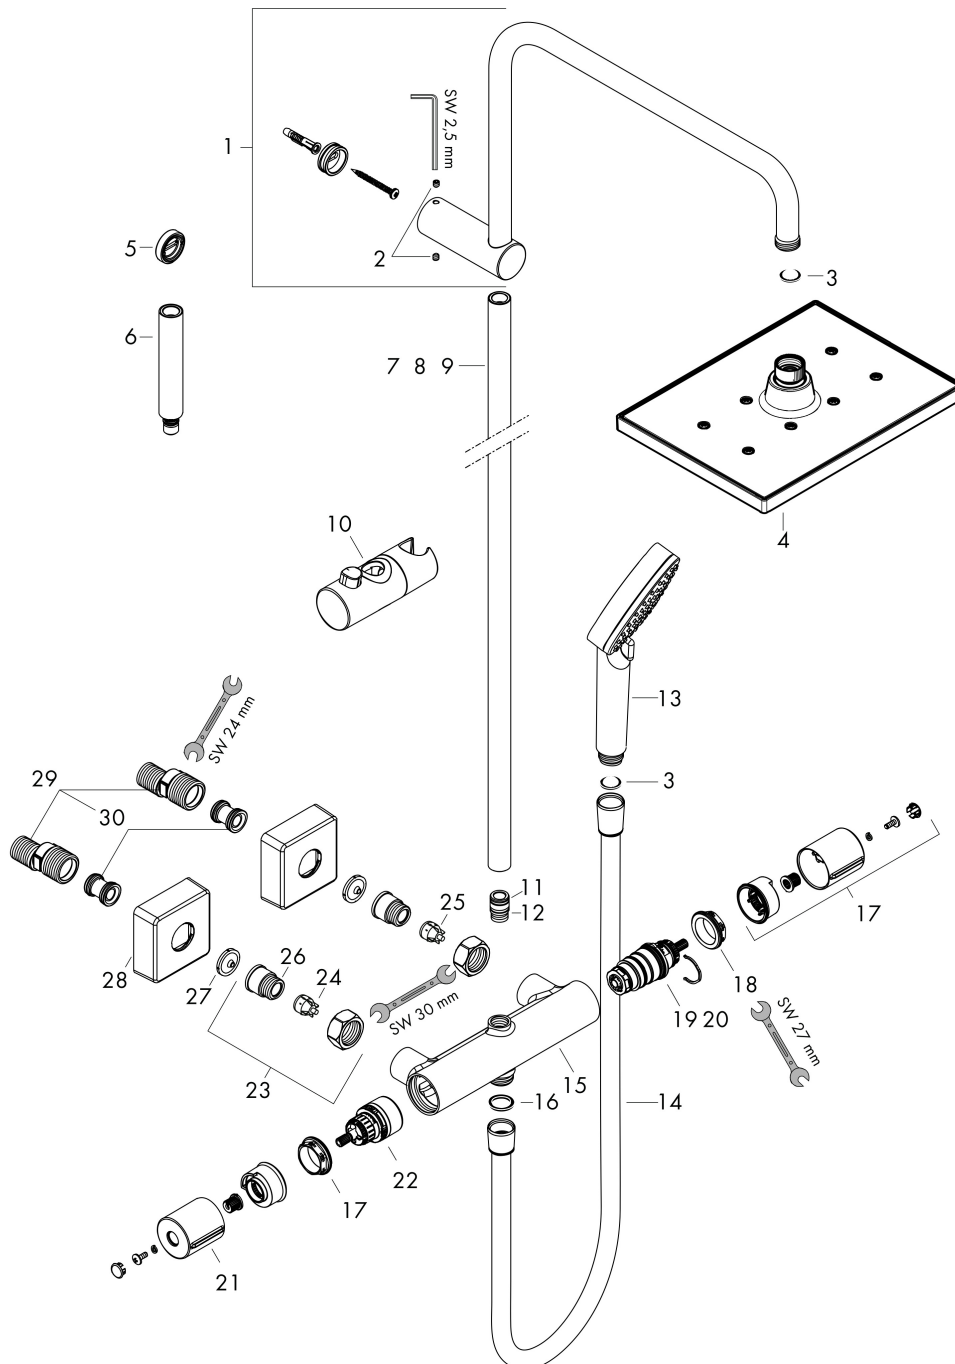

Merk hansgrohe
 Artikelnaam **Vernis Shape** Showerpipe 230 1jet met douchethermostaat
 Art.nr. 26286000
 Oppervlakte chroom
 Netto prijs 461,11 EUR

Stroomschema

Merk hansgrohe
 Artikelnaam **Vernis Shape** Showerpipe 230 1jet met douchethermostaat
 Art.nr. 26286000
 Oppervlakte chroom
 Netto prijs 461,11 EUR

Explosietekening voor bouwjaar: >04/21

| | |
|-------------|---|
| Merk | hansgrohe |
| Artikelnaam | Vernis Shape Showerpipe 230 1jet met douchethermostaat |
| Art.nr. | 26286000 |
| Oppervlakte | chrom |
| Netto prijs | 461,11 EUR |

Onderdelen voor bouwjaar: >04/21

| Pos | Beschrijving | Art.nr. | Prijs |
|-----|---|----------|--------|
| 1 | douche-arm | 93768000 | 78,40 |
| 2 | inbusschroef M5x5 | 98446000 | 3,00 |
| 3 | zeefdichting | 94246000 | 3,00 |
| 4 | Hoofdouche | 26281000 | 120,14 |
| 5 | opvulschijf 7 mm | 93813000 | 12,70 |
| 6 | verlengset 100 mm | 94164000 | 32,70 |
| 7 | stijgbuis 845 mm | 93906000 | 64,30 |
| 8 | stijgbuis 945 mm | 93770000 | 64,30 |
| 9 | stijgbuis 1145 mm | 93907000 | 64,30 |
| 10 | schuifstuk cpl. | 93729000 | 25,70 |
| 11 | O-ring 12x2 | 98214000 | 3,00 |
| 12 | O-ring 11x2 | 98127000 | 3,00 |
| 13 | Handdouche | 26270000 | 23,32 |
| 14 | doucheslang Metaflex'C 1,60 m | 28266000 | 17,42 |
| 15 | Thermostaat | 87871000 | |
| 16 | dichting | 98058000 | 3,00 |
| 17 | thermostaatgreep | 93727000 | 32,70 |
| 18 | moer | 98913000 | 16,60 |
| 19 | temperatuur regeleenheid | 98282000 | 91,50 |
| 20 | regeleenheid voor verwisselde aansluitingen | 92373000 | 227,60 |
| 21 | greep | 93731000 | 25,70 |
| 22 | bovendeel met omstelling | 98283000 | 64,30 |
| 23 | aansluiting G½ | 93730000 | 32,70 |
| 24 | terugslagklep (drukbestendig tot 2 MPa) | 93136000 | 25,70 |
| 25 | terugslagklep | 96737000 | 25,70 |
| 26 | O-ring 16x2 | 98133000 | 3,00 |
| 27 | zeefdichting | 96922000 | 7,70 |
| 28 | rozet | 93879000 | 12,70 |
| 29 | S-koppelingenset (±12 mm) | 94140000 | 40,60 |
| 30 | slagdemper | 96429000 | 4,80 |