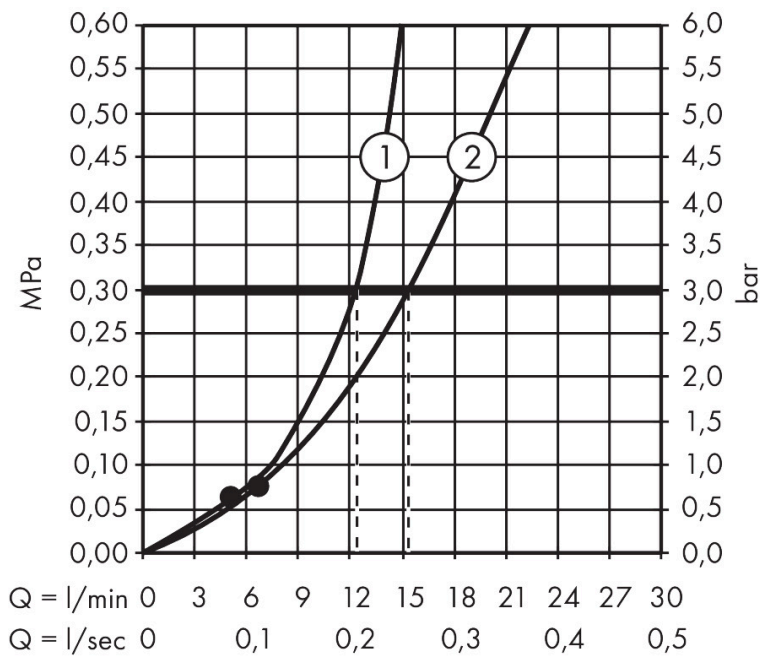

Merk hansgrohe
 Artikelnaam **Vernis Shape** Showerpipe 230 1jet met douchethermostaat
 Art.nr. 26286000
 Oppervlakte chroom
 Netto prijs 461,11 EUR

Stroomschema

Merk hansgrohe
 Artikelnaam **Vernis Shape** Showerpipe 230 1jet met douchethermostaat
 Art.nr. 26286000
 Oppervlakte chroom
 Netto prijs 461,11 EUR

Explosietekening voor bouwjaar: >04/21

| | |
|-------------|---|
| Merk | hansgrohe |
| Artikelnaam | Vernis Shape Showerpipe 230 1jet met douchethermostaat |
| Art.nr. | 26286000 |
| Oppervlakte | chrom |
| Netto prijs | 461,11 EUR |