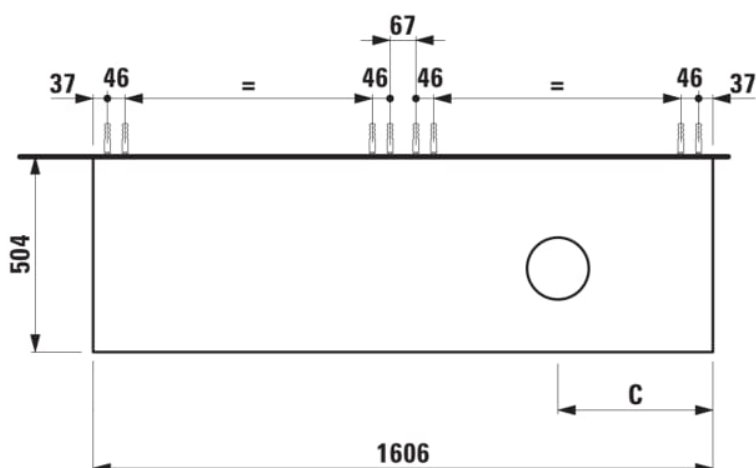

DESSINS TECHNIQUES