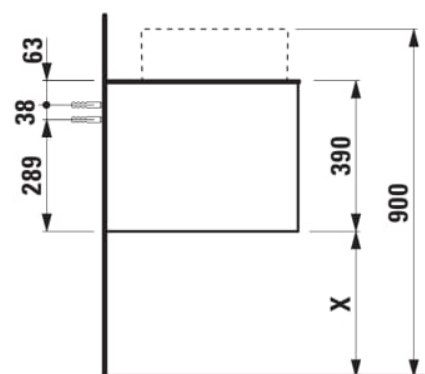

DESSINS TECHNIQUES