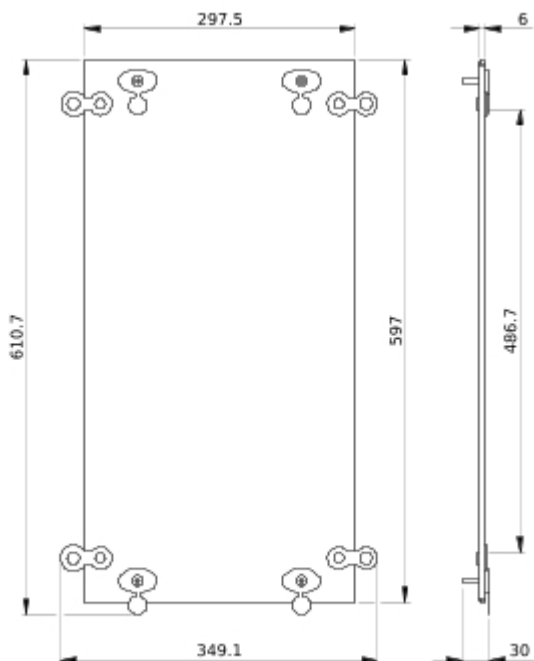

### Hoofd

range	PrismaSeT
range of product	PrismaSeT P
product or component type	Dak
bereik compatibiliteit	PrismaSeT PrismaSeT P behuizing
device application	Elektrische verdeling met lage spanning
type behuizing	Metalen kast
beschrijving behuizing/ cel	Celgoot - breedte 300 mm, diepte 600 mm
normen	IEC 61439-1 voor kast IEC 61439-2 voor kast
productcertificaten	ASTA

### Herverpakken en herfabriceren

Circulair Profiel

Geen specifieke recycling vereist

Terugname

No

Technical Illustration

Dimensions

---

- All dimensions are approximate and are in mm  
- Also see technical documentation.