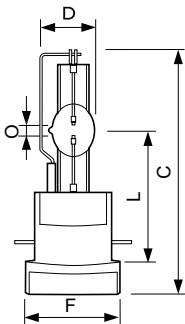

Lichtrendement (gespec.) (nom.)	83 lm/W
Kleurweergave-index (CRI)	80
Booglengthe O (nom.)	5,5 mm

Bedrijfs- en elektrische gegevens	
Energieverbruik	1.200 W
Lampstroom (nom.)	15 A

Dimbaarheid en regelsystemen	
Dimbaar	Ja

MSR Gold™ FastFit

Productgegevens

Productnaam voor bestelling	MSR Gold 1200 FastFit 1CT/4
Volledige productnaam	MSR Gold 1200 FastFit 1CT/4
Full EOC	871829122129600
Bestelcode	8718291221296
Materiaalnr. (12NC)	928175005115
Lokale code	MSR1200GOLDFAFI

Numerator - Aantal per pak	1
EAN/UPC - product/behuizing	8718291221296
Numerator - Dozen per buitendoos	4
EAN/UPC - Case	8718291221302

Maatschets

Product	D (max)	O	L (min)	L (max)	L	C (max)	F
MSR Gold 1200 FastFit 1CT/4	26,1 mm	5,5 mm	64 mm	66 mm	65 mm	128 mm	50 mm