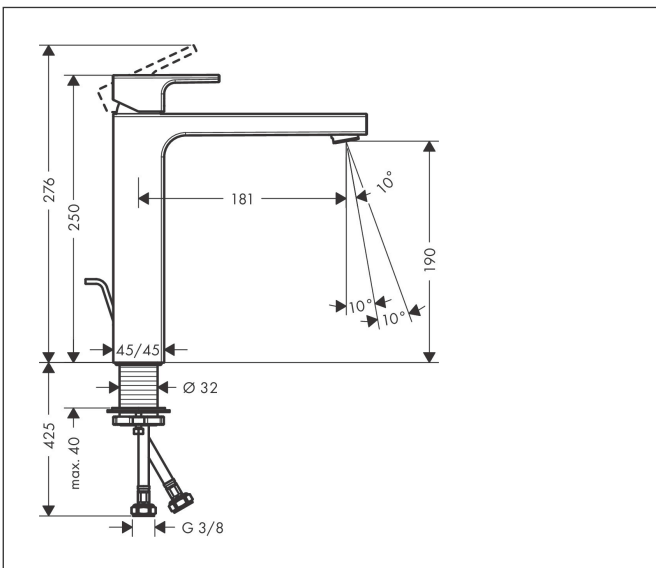

Merk	hansgrohe
Artikelnaam	Vernis Shape ééngreeps wastafelmengkraan 230 met PopUp trekwaste
Art.nr.	71590000
Oppervlakte	chrom
Netto prijs	183,09 EUR

Product foto

Kenmerken

- ComfortZone: 190
- voorsprong uitloop 181 mm
- uitloophoogte: 190 mm
- greepvariant: rechte greep
- vaste uitloop
- straalsoort: normale straal
- verstelbare perlator
- maximale doorstroomhoeveelheid bij 3 bar: 5 l/min
- keramisch kardoes
- pop-up afvoergarnituur G 1 ¼
- materiaal afvoergarnituur: metaal
- EU taxonomie: max 6l/min - draagt substantieel bij aan duurzaamheid

Maat tekeningen

Technologie

Straalsoorten

Certificaat

Merk hansgrohe
 Artikelnaam **Vernis Shape** ééngreeps wastafelmengkraan 230 met PopUp trekwaste
 Art.nr. 71590000
 Oppervlakte chroom
 Netto prijs 183,09 EUR

Stroomschema

Merk	hansgrohe
Artikelnaam	Vernis Shape ééngreeps wastafelmengkraan 230 met PopUp trekwaste
Art.nr.	71590000
Oppervlakte	chrom
Netto prijs	183,09 EUR

Explosietekening voor bouwjaar: >07/21

Merk	hansgrohe
Artikelnaam	Vernis Shape ééngreeps wastafelmengkraan 230 met PopUp trekwaste
Art.nr.	71590000
Oppervlakte	chrom
Netto prijs	183,09 EUR

Onderdelen voor bouwjaar: >07/21

Pos	Beschrijving	Art.nr.	Prijs
1	greep	93684000	26,73
2	greepstop	96338000	3,12
3	afdekkap	93680000	8,01
4	moer	93686000	21,22
5	O-Ring 32x2	98193000	3,12
6	kardoes compl.	97685000	54,08
7	borgschroef	95140000	4,99
8	dichting	98865000	26,73
9	perlator zwenkbaar M24x1 (5 l/min)	93834000	17,26
10	dichting	93687000	3,12
11	schachtbevestigingsset compl. (Ø 32)	13961000	21,22
12	trekstang	93683000	10,82
a	afvoergarnituur	94139000	74,26
b	dwarsstang compl. 340 mm (kogel- Ø12mm)	96324000	21,22
c	schachtverlenging	13898000	66,87