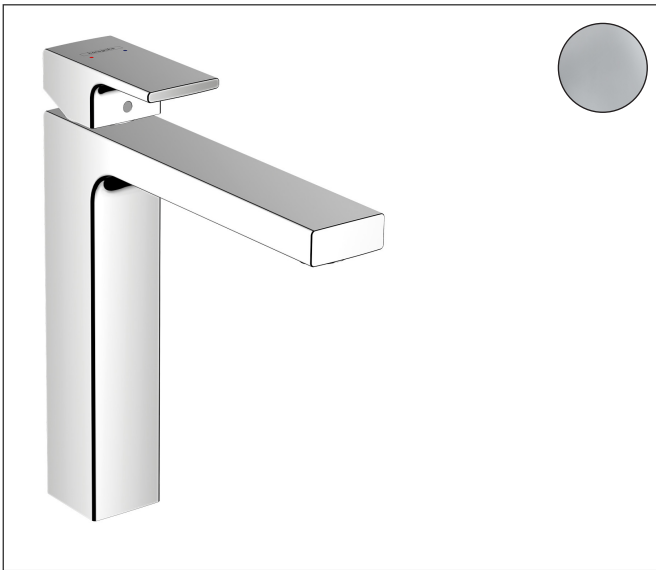

Merk	hansgrohe
Artikelnaam	Vernis Shape ééngreeps wastafelmengkraan 230 met PopUp trekwaste
Art.nr.	71590000
Oppervlakte	chrom
Netto prijs	183,09 EUR

Product foto

Kenmerken

- ComfortZone: 190
- voorsprong uitloop 181 mm
- uitloophoogte: 190 mm
- greepvariant: rechte greep
- vaste uitloop
- straalsoort: normale straal
- verstelbare perlator
- maximale doorstroomhoeveelheid bij 3 bar: 5 l/min
- keramisch kardoes
- pop-up afvoergarnituur G 1 ¼
- materiaal afvoergarnituur: metaal
- EU taxonomie: max 6l/min - draagt substantieel bij aan duurzaamheid

Maat tekeningen

Technologie

Straalsoorten

Certificaat

Merk hansgrohe
 Artikelnaam **Vernis Shape** ééngreeps wastafelmengkraan 230 met PopUp trekwaste
 Art.nr. 71590000
 Oppervlakte chroom
 Netto prijs 183,09 EUR

Stroomschema

Merk	hansgrohe
Artikelnaam	Vernis Shape ééngreeps wastafelmengkraan 230 met PopUp trekwaste
Art.nr.	71590000
Oppervlakte	chrom
Netto prijs	183,09 EUR

Explosietekening voor bouwjaar: >07/21

Merk	hansgrohe
Artikelnaam	Vernis Shape ééngreeps wastafelmengkraan 230 met PopUp trekwaste
Art.nr.	71590000
Oppervlakte	chrom
Netto prijs	183,09 EUR