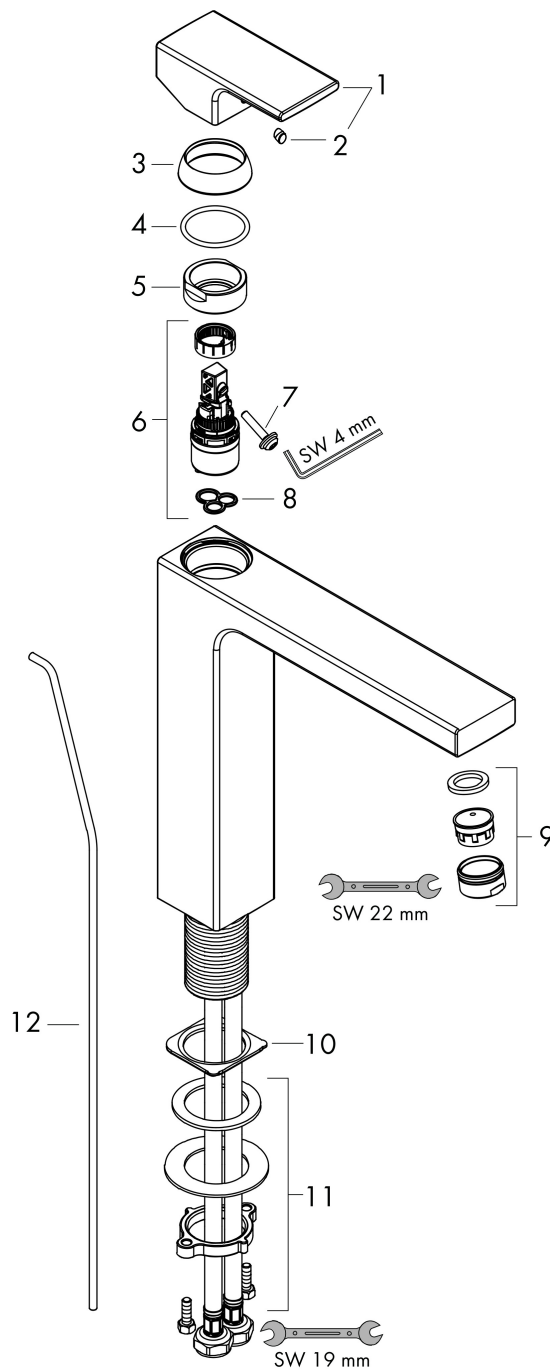

Merk	hansgrohe
Artikelnaam	Vernis Shape ééngreeps wastafelmengkraan 230 met PopUp trekwaste
Art.nr.	71590000
Oppervlakte	chrom
Netto prijs	183,09 EUR

Product foto

Kenmerken

- ComfortZone: 190
- voorsprong uitloop 181 mm
- uitloophoogte: 190 mm
- greepvariant: rechte greep
- vaste uitloop
- straalsoort: normale straal
- verstelbare perlator
- maximale doorstroomhoeveelheid bij 3 bar: 5 l/min
- keramisch kardoes
- pop-up afvoergarnituur G 1 ¼
- materiaal afvoergarnituur: metaal
- EU taxonomie: max 6l/min - draagt substantieel bij aan duurzaamheid

Maat tekeningen

Technologie

Straalsoorten

Certificaat

Merk hansgrohe
 Artikelnaam **Vernis Shape** ééngreeps wastafelmengkraan 230 met PopUp trekwaste
 Art.nr. 71590000
 Oppervlakte chroom
 Netto prijs 183,09 EUR

Stroomschema

Merk	hansgrohe
Artikelnaam	Vernis Shape ééngreeps wastafelmengkraan 230 met PopUp trekwaste
Art.nr.	71590000
Oppervlakte	chrom
Netto prijs	183,09 EUR

Explosietekening voor bouwjaar: >07/21

Merk	hansgrohe
Artikelnaam	Vernis Shape ééngreeps wastafelmengkraan 230 met PopUp trekwaste
Art.nr.	71590000
Oppervlakte	chrom
Netto prijs	183,09 EUR

Onderdelen voor bouwjaar: >07/21

Pos	Beschrijving	Art.nr.	Prijs
1	greep	93684000	26,73
2	greepstop	96338000	3,12
3	afdekkap	93680000	8,01
4	moer	93686000	21,22
5	O-Ring 32x2	98193000	3,12
6	kardoes compl.	97685000	54,08
7	borgschroef	95140000	4,99
8	dichting	98865000	26,73
9	perlator zwenkbaar M24x1 (5 l/min)	93834000	17,26
10	dichting	93687000	3,12
11	schachtbevestigingsset compl. (Ø 32)	13961000	21,22
12	trekstang	93683000	10,82
a	afvoergarnituur	94139000	74,26
b	dwarsstang compl. 340 mm (kogel- Ø12mm)	96324000	21,22
c	schachtverlenging	13898000	66,87