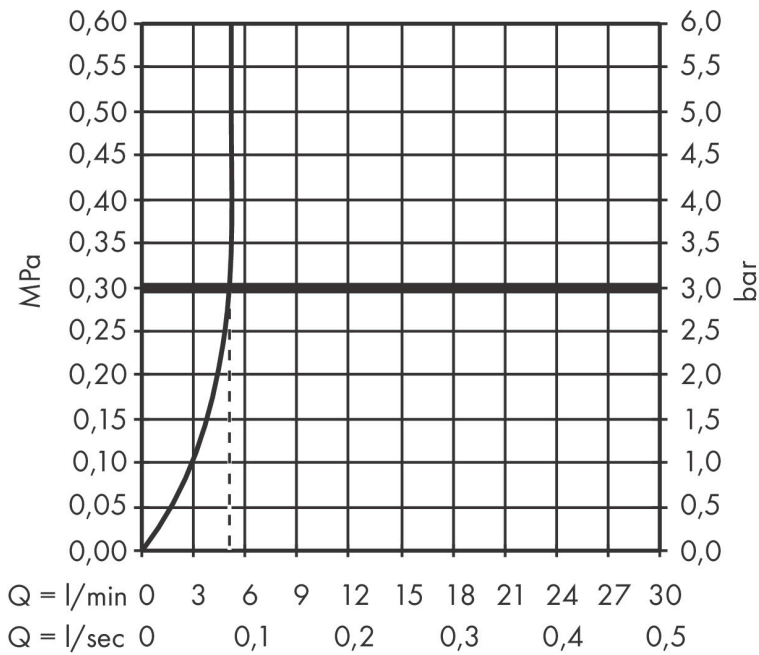

Merk	hansgrohe
Artikelnaam	Vernis Shape ééngreeps wastafelmengkraan 230 met PopUp trekwaste
Art.nr.	71590000
Oppervlakte	chrom
Netto prijs	183,09 EUR

Product foto

Kenmerken

- ComfortZone: 190
- voorsprong uitloop 181 mm
- uitloophoogte: 190 mm
- greepvariant: rechte greep
- vaste uitloop
- straalsoort: normale straal
- verstelbare perlator
- maximale doorstroomhoeveelheid bij 3 bar: 5 l/min
- keramisch kardoes
- pop-up afvoergarnituur G 1 ¼
- materiaal afvoergarnituur: metaal
- EU taxonomie: max 6l/min - draagt substantieel bij aan duurzaamheid

Maat tekeningen

Technologie

Straalsoorten

Certificaat

Merk hansgrohe
 Artikelnaam **Vernis Shape** ééngreeps wastafelmengkraan 230 met PopUp trekwaste
 Art.nr. 71590000
 Oppervlakte chroom
 Netto prijs 183,09 EUR

Stroomschema

Merk	hansgrohe
Artikelnaam	Vernis Shape ééngreeps wastafelmengkraan 230 met PopUp trekwaste
Art.nr.	71590000
Oppervlakte	chrom
Netto prijs	183,09 EUR

Explosietekening voor bouwjaar: >07/21

Merk	hansgrohe
Artikelnaam	Vernis Shape ééngreeps wastafelmengkraan 230 met PopUp trekwaste
Art.nr.	71590000
Oppervlakte	chrom
Netto prijs	183,09 EUR