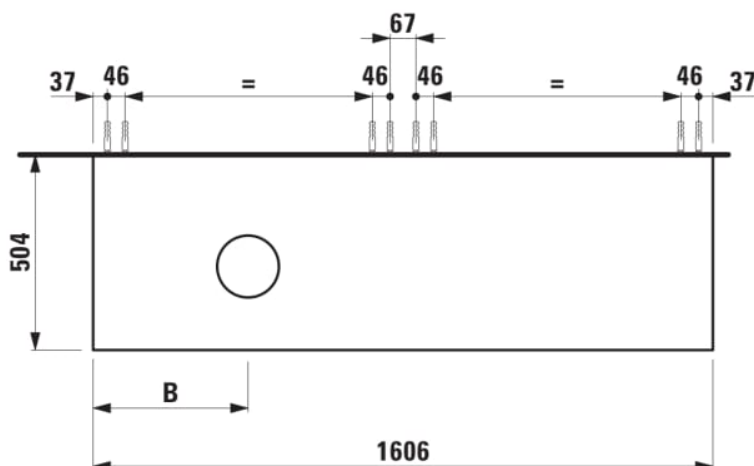

ARUN

Onderbouwkast 1606X504mm, 2 lades, cutout links, Botticino Crema top

AFMETINGEN

Lengte	1605 mm
Breedte	505 mm
Hoogte	390 mm

KLEUR EN AFWERKING

	630 Noce canaletto
---	--------------------

Deuren en lades combinatie : 2 lades

Positie wastafel : Links

Type installatie : Wandhangend

Materiaal : MDF

Structuur meubelen : Lades

Netto gewicht / kg : 68

Systeem voor sluiten en openen : Softclose lades

TECHNISCHE TEKENINGEN

TE COMBINEREN MET

Lade-indeling

H4925920970001

ARUN