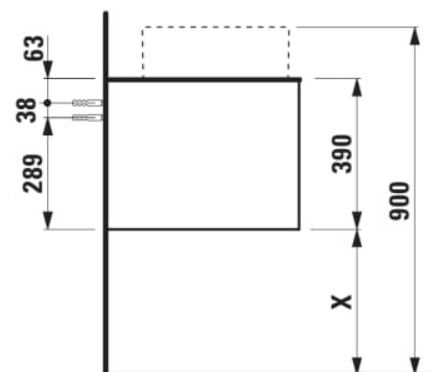

ARUN

Onderbouwkast 1606X504mm, 2 lades, cutout links, Botticino Crema top

AFMETINGEN

Lengte	1605 mm
Breedte	505 mm
Hoogte	390 mm

KLEUR EN AFWERKING

	630 Noce canaletto
---	--------------------

Deuren en lades combinatie : 2 lades

Positie wastafel : Links

Type installatie : Wandhangend

Materiaal : MDF

Structuur meubelen : Lades

Netto gewicht / kg : 68

Systeem voor sluiten en openen : Softclose lades

TECHNISCHE TEKENINGEN

TE COMBINEREN MET

Lade-indeling

H4925920970001

ARUN