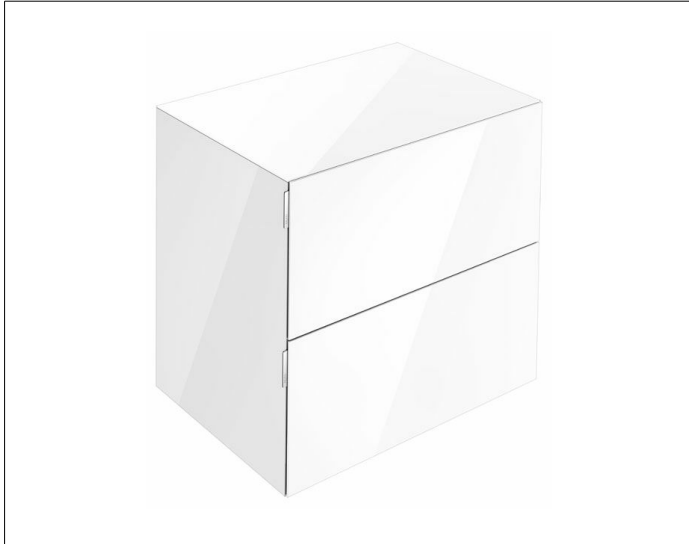

**EDITION 11 ART**  
**32542830801 Sideboard**

**PRODUKT**

**ZEICHNUNG**

**OBERFLÄCHE**

Glas starwhite

**ABMESSUNG**

800 x 700 x 490