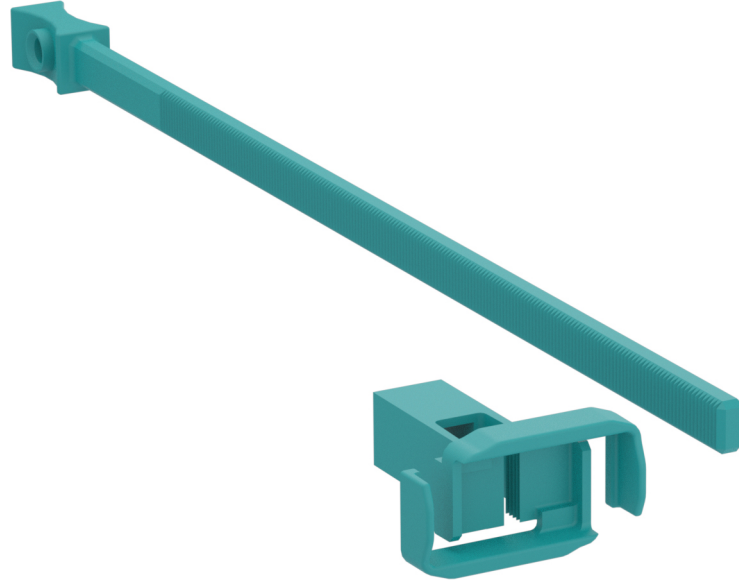

Technisch Datablad

Code

8050390103

Merk (product)

WISA

Omschrijving (product)

Stelpen en kop DF WISA Quadro

Commerciële omschrijving (product)

Stelpen en kop DF (dubbele spoeling) t.b.v. WISA Quadro
inbouwreservoir. Hiermee herstelt u eenvoudig de verbinding tussen het
bedieningspaneel en de hefboom voor een correcte spoeling.

Technische omschrijving (product)