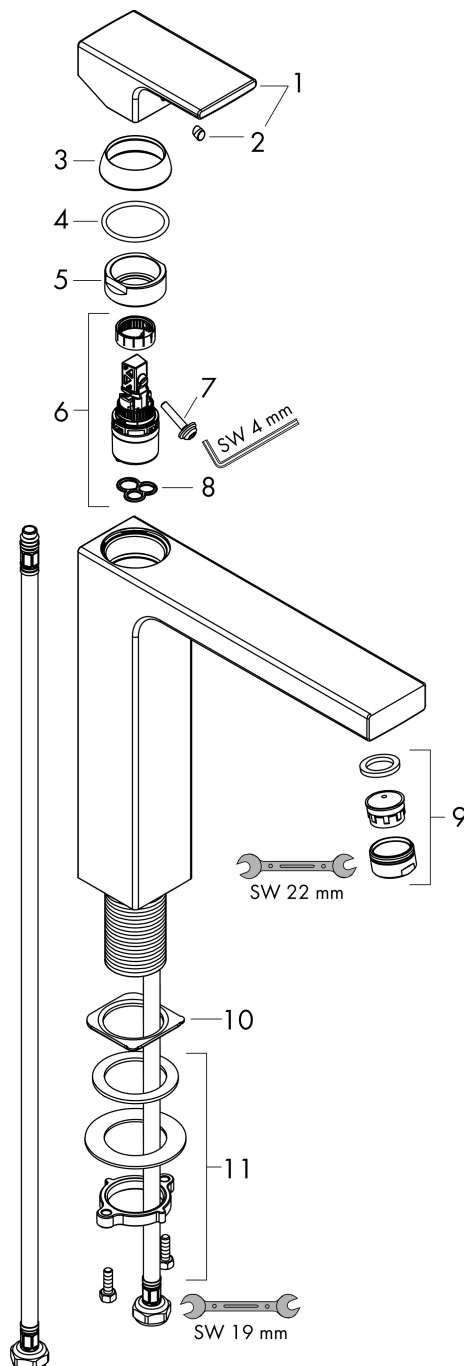

Merk	hansgrohe
Artikelnaam	Vernis Shape ééngreeps wastafelmengkraan 230 'zinc' zonder afvoer
Art.nr.	71591000
Oppervlakte	chrom
Netto prijs	161,94 EUR

Product foto

Kenmerken

- ComfortZone: 190
- voorsprong uitloop 181 mm
- uitloophoogte: 190 mm
- greepvariant: rechte greep
- vaste uitloop
- straalsoort: normale straal
- verstelbare perlator
- maximale doorstroomhoeveelheid bij 3 bar: 5 l/min
- keramisch kardoes
- EU taxonomie: max 6l/min - draagt substantieel bij aan duurzaamheid

Maat tekeningen

Technologie

Straalsoorten

Certificaat

Merk hansgrohe
 Artikelnaam **Vernis Shape** ééngreeps wastafelmengkraan 230 'zinc' zonder afvoer
 Art.nr. 71591000
 Oppervlakte chroom
 Netto prijs 161,94 EUR

Stroomschema

Merk	hansgrohe
Artikelnaam	Vernis Shape ééngreeps wastafelmengkraan 230 'zinc' zonder afvoer
Art.nr.	71591000
Oppervlakte	chrom
Netto prijs	161,94 EUR

Explosietekening voor bouwjaar: >07/21

Merk	hansgrohe
Artikelnaam	Vernis Shape ééngreeps wastafelmengkraan 230 'zinc' zonder afvoer
Art.nr.	71591000
Oppervlakte	chrom
Netto prijs	161,94 EUR

Onderdelen voor bouwjaar: >07/21

Pos	Beschrijving	Art.nr.	Prijs
1	greep	93684000	26,73
2	greepstop	96338000	3,12
3	afdekkap	93680000	8,01
4	O-ring 30x2,5	98151000	3,12
5	moer	93686000	21,22
6	kardoes compl.	97685000	54,08
7	borgschroef	95140000	4,99
8	dichting	98865000	26,73
9	perlator zwenkbaar M24x1 (5 l/min)	93834000	17,26
10	dichting	93687000	3,12
11	schachtbevestigingsset compl. (Ø 32)	13961000	21,22
a	schachtverlenging	13898000	66,87