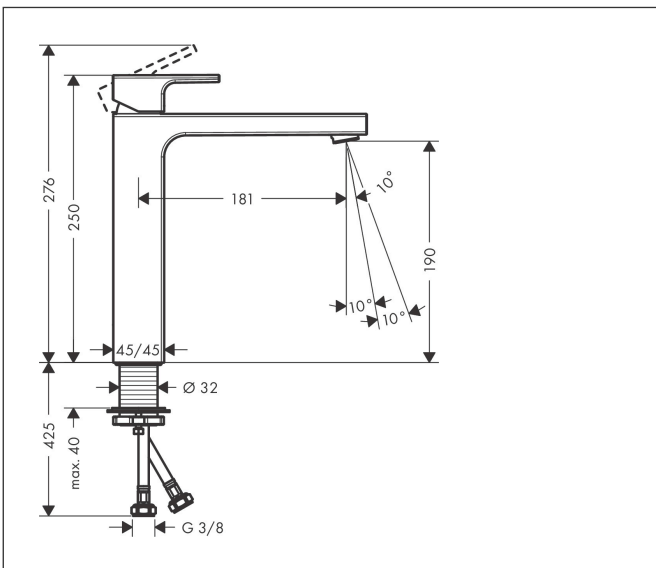

Merk	hansgrohe
Artikelnaam	Vernis Shape ééngreeps wastafelmengkraan 230 'zinc' zonder afvoer
Art.nr.	71591000
Oppervlakte	chrom
Netto prijs	161,94 EUR

Product foto

Kenmerken

- ComfortZone: 190
- voorsprong uitloop 181 mm
- uitloophoogte: 190 mm
- greepvariant: rechte greep
- vaste uitloop
- straalsoort: normale straal
- verstelbare perlator
- maximale doorstroomhoeveelheid bij 3 bar: 5 l/min
- keramisch kardoes
- EU taxonomie: max 6l/min - draagt substantieel bij aan duurzaamheid

Maat tekeningen

Technologie

Straalsoorten

Certificaat

Merk hansgrohe
 Artikelnaam **Vernis Shape** ééngreeps wastafelmengkraan 230 'zinc' zonder afvoer
 Art.nr. 71591000
 Oppervlakte chroom
 Netto prijs 161,94 EUR

Stroomschema

Merk	hansgrohe
Artikelnaam	Vernis Shape ééngreeps wastafelmengkraan 230 'zinc' zonder afvoer
Art.nr.	71591000
Oppervlakte	chrom
Netto prijs	161,94 EUR

Explosietekening voor bouwjaar: >07/21

Merk	hansgrohe
Artikelnaam	Vernis Shape ééngreeps wastafelmengkraan 230 'zinc' zonder afvoer
Art.nr.	71591000
Oppervlakte	chrom
Netto prijs	161,94 EUR

Onderdelen voor bouwjaar: >07/21

Pos	Beschrijving	Art.nr.	Prijs
1	greep	93684000	26,73
2	greepstop	96338000	3,12
3	afdekkap	93680000	8,01
4	O-ring 30x2,5	98151000	3,12
5	moer	93686000	21,22
6	kardoes compl.	97685000	54,08
7	borgschroef	95140000	4,99
8	dichting	98865000	26,73
9	perlator zwenkbaar M24x1 (5 l/min)	93834000	17,26
10	dichting	93687000	3,12
11	schachtbevestigingsset compl. (Ø 32)	13961000	21,22
a	schachtverlenging	13898000	66,87