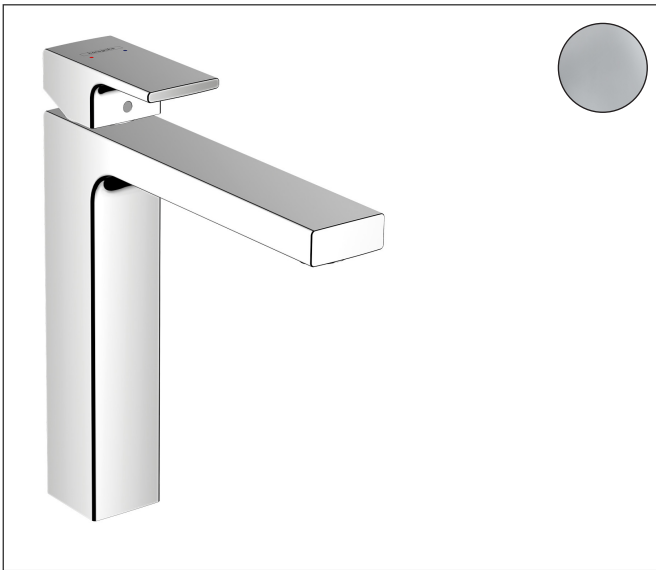

Merk	hansgrohe
Artikelnaam	Vernis Shape ééngreeps wastafelmengkraan 230 'zinc' zonder afvoer
Art.nr.	71591000
Oppervlakte	chrom
Netto prijs	161,94 EUR

Product foto

Kenmerken

- ComfortZone: 190
- voorsprong uitloop 181 mm
- uitloophoogte: 190 mm
- greepvariant: rechte greep
- vaste uitloop
- straalsoort: normale straal
- verstelbare perlator
- maximale doorstroomhoeveelheid bij 3 bar: 5 l/min
- keramisch kardoes
- EU taxonomie: max 6l/min - draagt substantieel bij aan duurzaamheid

Maat tekeningen

Technologie

Straalsoorten

Certificaat

Merk hansgrohe
 Artikelnaam **Vernis Shape** ééngreeps wastafelmengkraan 230 'zinc' zonder afvoer
 Art.nr. 71591000
 Oppervlakte chroom
 Netto prijs 161,94 EUR

Stroomschema

Merk	hansgrohe
Artikelnaam	Vernis Shape ééngreeps wastafelmengkraan 230 'zinc' zonder afvoer
Art.nr.	71591000
Oppervlakte	chrom
Netto prijs	161,94 EUR

Explosietekening voor bouwjaar: >07/21

Merk	hansgrohe
Artikelnaam	Vernis Shape ééngreeps wastafelmengkraan 230 'zinc' zonder afvoer
Art.nr.	71591000
Oppervlakte	chrom
Netto prijs	161,94 EUR

Onderdelen voor bouwjaar: >07/21

Pos	Beschrijving	Art.nr.	Prijs
1	greep	93684000	26,73
2	greepstop	96338000	3,12
3	afdekkap	93680000	8,01
4	O-ring 30x2,5	98151000	3,12
5	moer	93686000	21,22
6	kardoes compl.	97685000	54,08
7	borgschroef	95140000	4,99
8	dichting	98865000	26,73
9	perlator zwenkbaar M24x1 (5 l/min)	93834000	17,26
10	dichting	93687000	3,12
11	schachtbevestigingsset compl. (Ø 32)	13961000	21,22
a	schachtverlenging	13898000	66,87