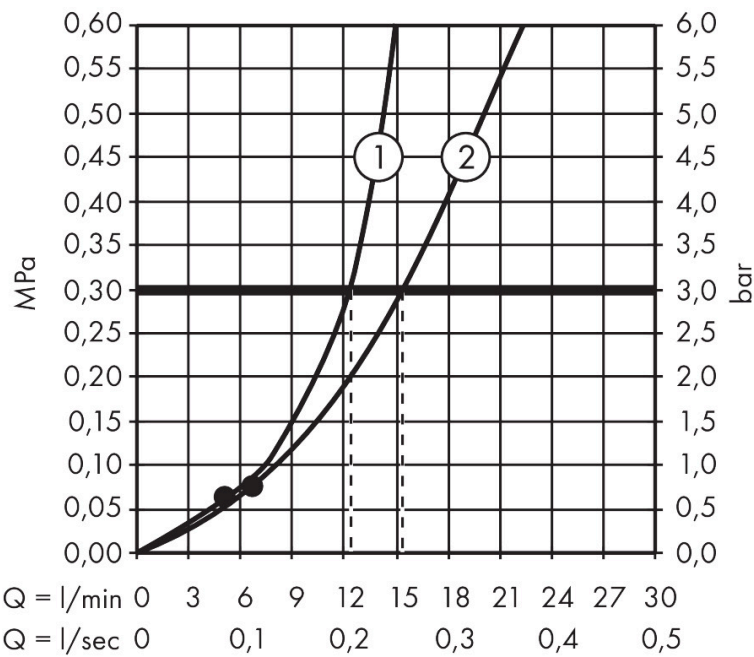

Merk hansgrohe
 Artikelnaam **Vernis Shape** Showerpipe 230 1jet met douchethermostaat
 Art.nr. 26286670
 Oppervlakte Mat zwart
 Netto prijs 645,60 EUR

Stroomschema

Merk hansgrohe
 Artikelnaam **Vernis Shape** Showerpipe 230 1jet met douchethermostaat
 Art.nr. 26286670
 Oppervlakte Mat zwart
 Netto prijs 645,60 EUR

Explosietekening voor bouwjaar: >04/21

Merk	hansgrohe
Artikelnaam	Vernis Shape Showerpipe 230 1jet met douchethermostaat
Art.nr.	26286670
Oppervlakte	Mat zwart
Netto prijs	645,60 EUR

Onderdelen voor bouwjaar: >04/21