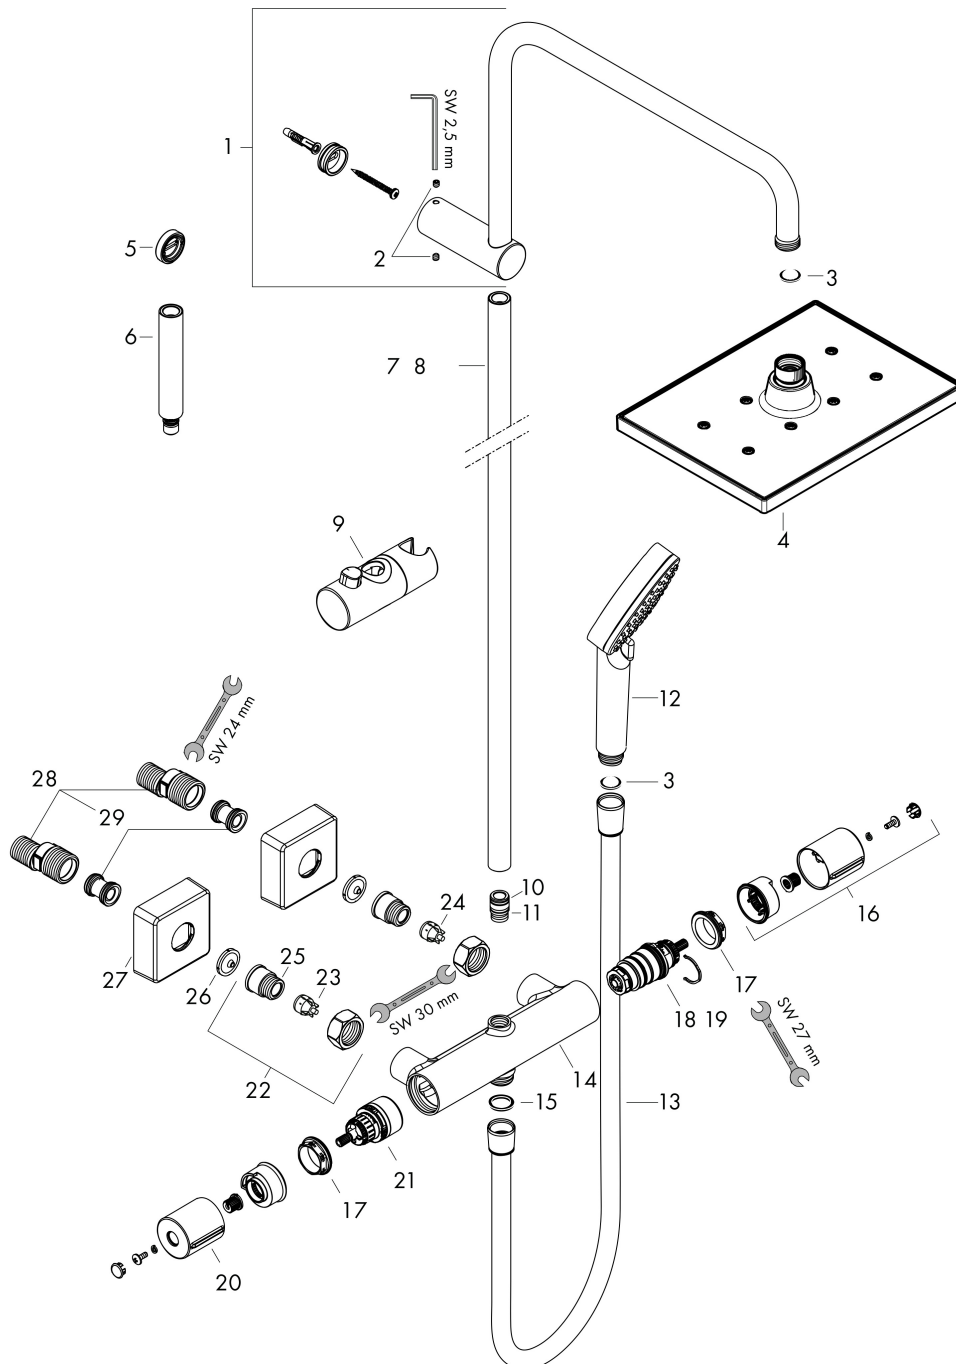

Merk hansgrohe
 Artikelnaam **Vernis Shape** Showerpipe 230 1jet met douchethermostaat
 Art.nr. 26286670
 Oppervlakte Mat zwart
 Netto prijs 645,60 EUR

Stroomschema

Merk hansgrohe
 Artikelnaam **Vernis Shape** Showerpipe 230 1jet met douchethermostaat
 Art.nr. 26286670
 Oppervlakte Mat zwart
 Netto prijs 645,60 EUR

Explosietekening voor bouwjaar: >04/21

Merk	hansgrohe
Artikelnaam	Vernis Shape Showerpipe 230 1jet met douchethermostaat
Art.nr.	26286670
Oppervlakte	Mat zwart
Netto prijs	645,60 EUR

Onderdelen voor bouwjaar: >04/21

Pos	Beschrijving	Art.nr.	Prijs
1	douche-arm	93768670	117,60
2	inbusschroef M5x5	98446000	3,00
3	zeefdichting	94246000	3,00
4	Hoofdouche	26281670	167,71
5	opvulschijf 7 mm	93813670	19,10
6	verlengset 100 mm	94164670	49,10
7	stijgbuis 845 mm	93906670	96,50
8	stijgbuis 945 mm	93770670	96,50
9	schuifstuk cpl.	93729670	38,60
10	O-ring 12x2	98214000	3,00
11	O-ring 11x2	98127000	3,00
12	Handdouche	26270670	32,74
13	doucheslang Isiflex'B 1,60 m	28276670	43,50
14	dichting	98058000	3,00
15	Thermostaat	87871670	
16	thermostaatgreep	93727670	49,10
17	moer	98913000	16,60
18	temperatuur regeleenheid	98282000	91,50
19	regeleenheid voor verwisselde aansluitingen	92373000	227,60
20	greep	93731670	38,60
21	bovendeel met omstelling	98283000	64,30
22	aansluiting G½	93730670	49,10
23	terugslagklep (drukbestendig tot 2 MPa)	93136000	25,70
24	terugslagklep	96737000	25,70
25	O-ring 16x2	98133000	3,00
26	zeefdichting	96922000	7,70
27	rozet	93879670	19,10
28	S-koppelingenset (±12 mm)	94140000	40,60
29	slagdemper	96429000	4,80