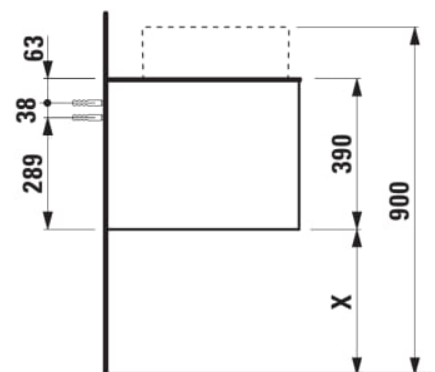

DESSINS TECHNIQUES