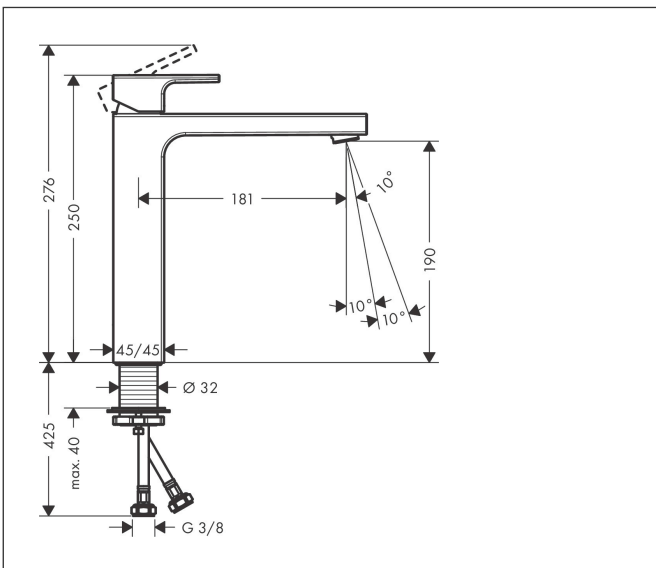

Merk	hansgrohe
Artikelnaam	Vernis Shape ééngreeps wastafelmengkraan 230 'zinc' zonder afvoer
Art.nr.	71591670
Oppervlakte	mat zwart
Netto prijs	226,72 EUR

Product foto

Kenmerken

- ComfortZone: 190
- voorsprong uitloop 181 mm
- uitloophoogte: 190 mm
- greepvariant: rechte greep
- vaste uitloop
- straalsoort: normale straal
- verstelbare perlator
- maximale doorstroomhoeveelheid bij 3 bar: 5 l/min
- keramisch kardoes
- EU taxonomie: max 6l/min - draagt substantieel bij aan duurzaamheid

Maat tekeningen

Technologie

Straalsoorten

Certificaat

Merk hansgrohe
 Artikelnaam **Vernis Shape** ééngreeps wastafelmengkraan 230 'zinc' zonder afvoer
 Art.nr. 71591670
 Oppervlakte mat zwart
 Netto prijs 226,72 EUR