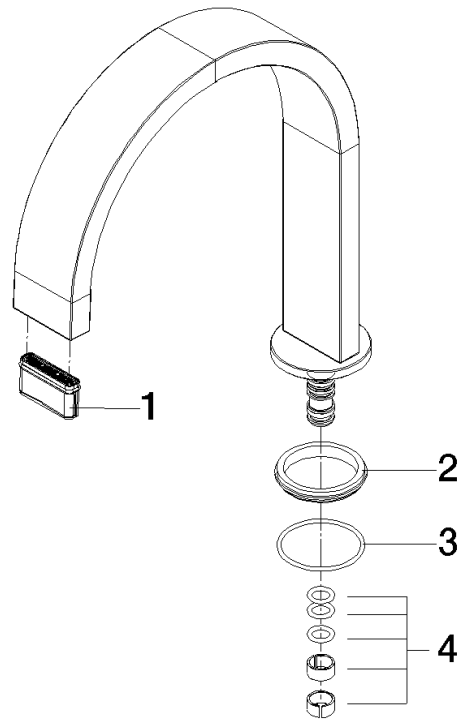

Spout 165 mm - Brushed Champagne (22kt Gold)

SPARE PARTS

90 28 22 282 00

	Brushed Champagne (22kt Gold)	90 28 22 282 00-46
	Chrome	90 28 22 282 00-00
	Brushed Platinum	90 28 22 282 00-06
	Platinum	90 28 22 282 00-08
	Durabronze (23kt Gold)	90 28 22 282 00-09
	Dark Chrome	90 28 22 282 00-19
	Brushed Durabronze (23kt Gold)	90 28 22 282 00-28
	Matte Black	90 28 22 282 00-33
	Brushed Bronze (PVD)	90 28 22 282 00-42
	Champagne (22kt Gold)	90 28 22 282 00-47
	Brushed Chrome	90 28 22 282 00-93
	Brushed Dark Platinum	90 28 22 282 00-99

Spout 165 mm - Brushed Champagne (22kt Gold)

SPARE PARTS

90 28 22 282 00

Spout 165 mm - Brushed Champagne (22kt Gold)

SPARE PARTS

90 28 22 282 00

90 28 22 282 00

Parts for other finishes can be found here: [Chrome](#)

Spare parts list

No.	Item Number	Name	Quantity used	Delivery time
1	90 29 03 045 00 90	Aerator insert without limitation 32 x 8 mm -	1.00	14
4	90 28 10 184 00 90	Seal set for spout -	1.00	14
3	90 14 10 500 00 90	O-Ring EPDM 70 34,65 x 1,78 mm -	1.00	14
2	90 30 11 285 00 90	Disc Ø 41 x 4,5 mm -	1.00	14