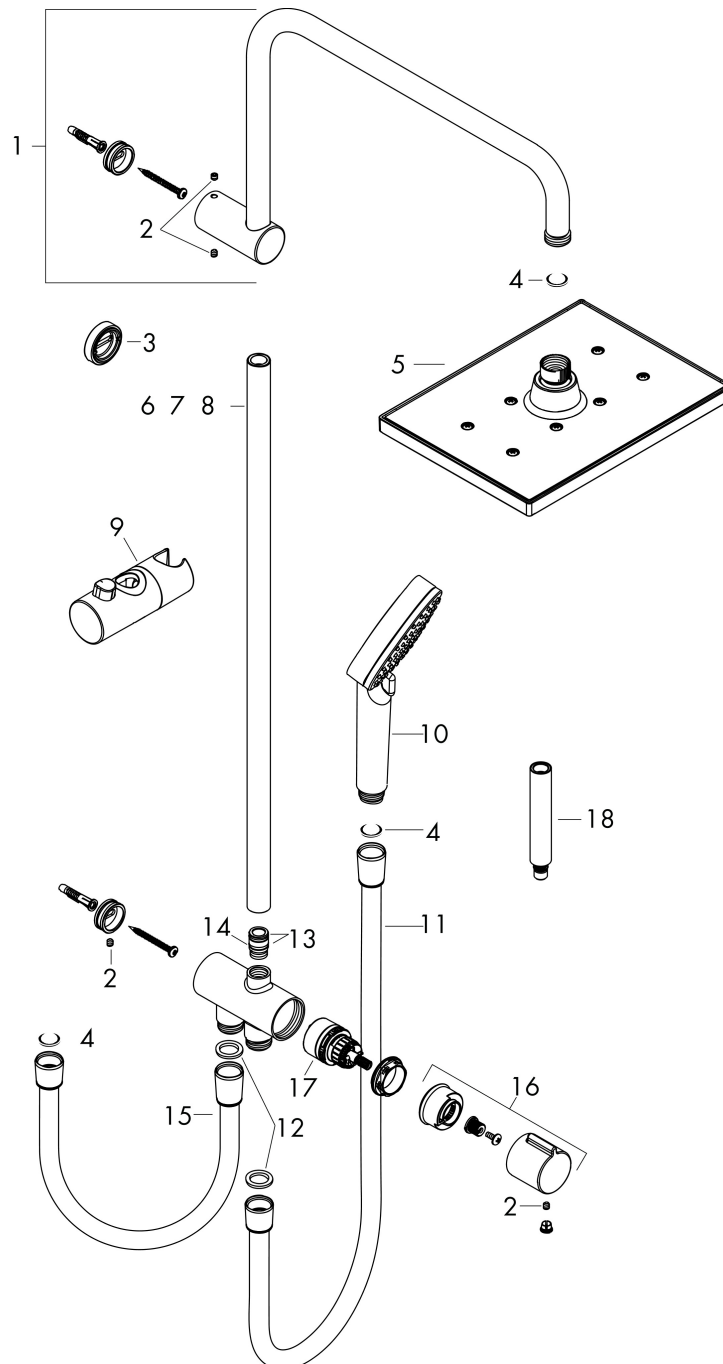

Merk hansgrohe
 Artikelnaam **Vernis Shape** Showerpipe 230 1jet Reno EcoSmart
 Art.nr. 26289000
 Oppervlakte chroom
 Netto prijs 377,31 EUR

Stroomschema

De verbruikswaarden werden in overeenstemming met de praktijk met de bijbehorende armaturen (thermostaat/mengkraan/inbouwventiel) gemeten.

Merk hansgrohe
 Artikelnaam **Vernis Shape** Showerpipe 230 1jet Reno EcoSmart
 Art.nr. 26289000
 Oppervlakte chroom
 Netto prijs 377,31 EUR

Explosietekening voor bouwjaar: >04/21

Merk hansgrohe
 Artikelnaam **Vernis Shape** Showerpipe 230 1jet Reno EcoSmart
 Art.nr. 26289000
 Oppervlakte chroom
 Netto prijs 377,31 EUR

Onderdelen voor bouwjaar: >04/21

Pos	Beschrijving	Art.nr.	Prijs
1	douche-arm	93732000	78,40
2	inbusschroef M5x5	98446000	3,00
3	opvulschijf 7 mm	93813000	12,70
4	zeefdichting	94246000	3,00
5	Hoofdouche	26283000	119,78
6	stijgbuis 845 mm	93906000	64,30
7	stijgbuis 546 mm	93769000	40,60
8	stijgbuis 945 mm	93770000	64,30
9	schuifstuk cpl.	93729000	25,70
10	Handdouche	26340000	23,32
11	doucheslang Metaflex'C 1,60 m	28266000	17,42
12	dichting	98058000	3,00
13	O-ring 12x2	98214000	3,00
14	O-ring 11x2	98127000	3,00
15	doucheslang	28278000	25,70
16	greep	93733000	
17	omstelling compl.	95404000	64,30
18	verlengset 100 mm	94164000	32,70