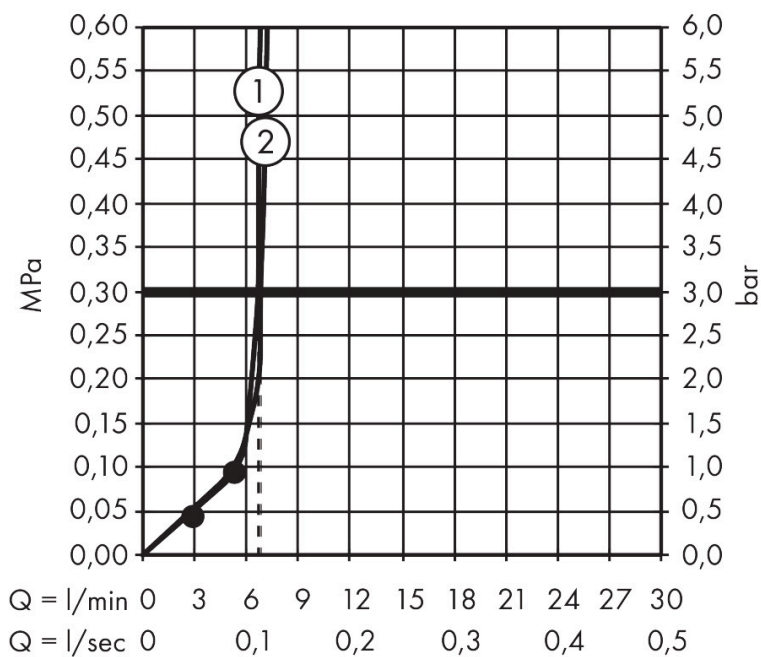

Merk hansgrohe
 Artikelnaam **Vernis Shape** Showerpipe 230 1jet Reno EcoSmart
 Art.nr. 26289000
 Oppervlakte chroom
 Netto prijs 377,31 EUR

Stroomschema

De verbruikswaarden werden in overeenstemming met de praktijk met de bijbehorende armaturen (thermostaat/mengkraan/inbouwventiel) gemeten.

Merk hansgrohe
 Artikelnaam **Vernis Shape** Showerpipe 230 1jet Reno EcoSmart
 Art.nr. 26289000
 Oppervlakte chroom
 Netto prijs 377,31 EUR

Explosietekening voor bouwjaar: >04/21

Merk hansgrohe
 Artikelnaam **Vernis Shape** Showerpipe 230 1jet Reno EcoSmart
 Art.nr. 26289000
 Oppervlakte chroom
 Netto prijs 377,31 EUR