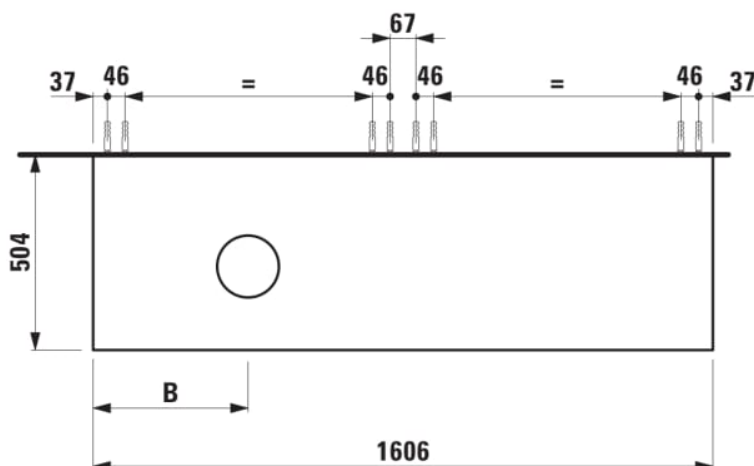

ARUN

Onderbouwkast 1606X504mm, 2 lades, cutout links, Botticino Crema top

AFMETINGEN

Lengte	1605 mm
Breedte	505 mm
Hoogte	390 mm

KLEUR EN AFWERKING

250 Licht eiken

Deuren en lades combinatie : 2 lades

Positie wastafel : Links

Type installatie : Wandhangend

Materiaal : MDF

Structuur meubelen : Lades

Netto gewicht / kg : 68

Systeem voor sluiten en openen : Softclose lades

TECHNISCHE TEKENINGEN

TE COMBINEREN MET

Lade-indeling