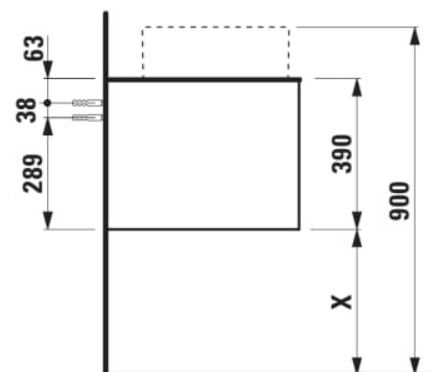

ARUN

Onderbouwkast 1606X504mm, 2 lades, cutout links, Botticino Crema top

AFMETINGEN

Lengte	1605 mm
Breedte	505 mm
Hoogte	390 mm

KLEUR EN AFWERKING

250 Licht eiken

Deuren en lades combinatie : 2 lades

Positie wastafel : Links

Type installatie : Wandhangend

Materiaal : MDF

Structuur meubelen : Lades

Netto gewicht / kg : 68

Systeem voor sluiten en openen : Softclose lades

TECHNISCHE TEKENINGEN

TE COMBINEREN MET

Lade-indeling